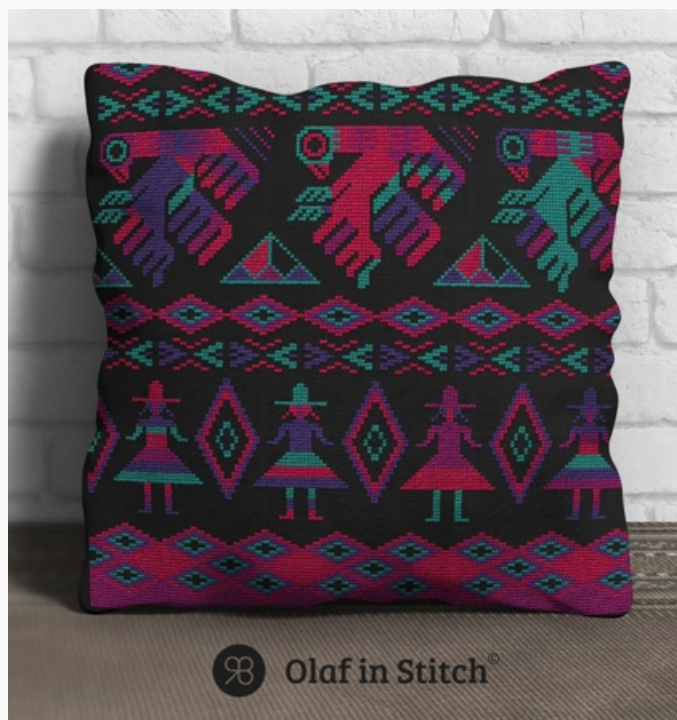

Schemi Punto Croce

Andino

da: Olaf in Stitch

Modello: SCHOLF-038-DD

Schema a colori e simboli b/n.
160 x 160 Punti.
Schema per la realizzazione di un cuscino che
richiama i colori andini con donne e decorazioni.
Da ricamarsi su Aida Nera.

Prezzo: € 6.00 (incl. IVA)