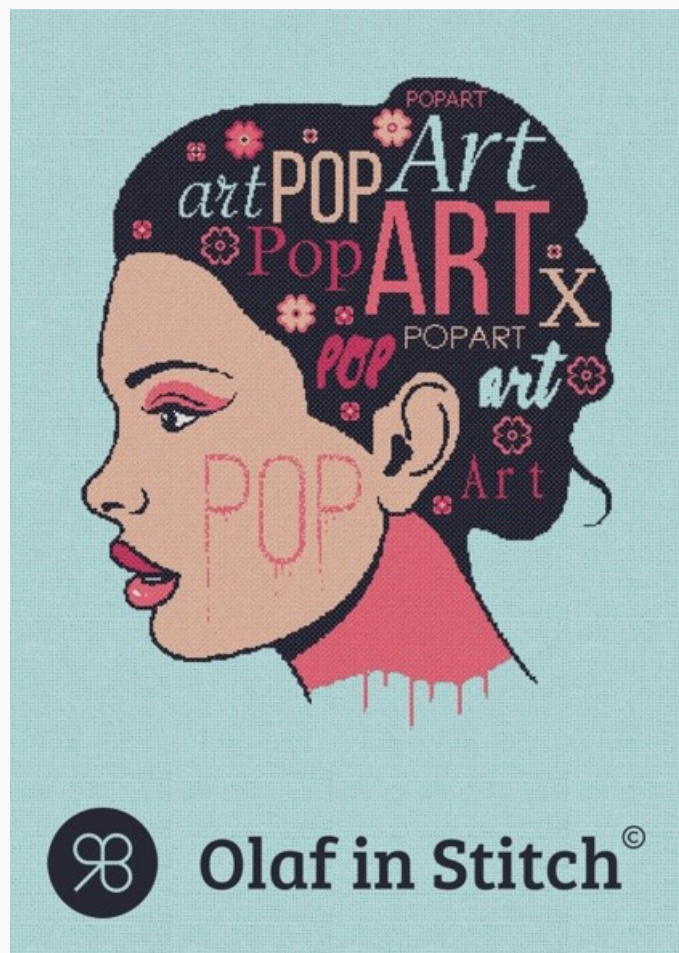

Schemi Punto Croce

Love Skyland

da: Olaf in Stitch

Modello: SCHOLF-031-DD

Schema a colori e simboli b/n.

90 x 184 Punti.

Immagina un'isola sospesa in aria, sulla cui cima c'è un grande albero bianco dal quale scendono come dei manghi, con dei lunghi cordoni, dei cuori. Questa *skyland* è quella dell'amore e questo è ciò che porterà in casa tua.

Prezzo: € 6.00 (incl. IVA)

Lista dei Materiali: nella pagina successiva è presente la lista dei materiali necessari per la realizzazione.

LISTA MATERIALI: Love Skyland

 Murano Lugana 32ct. - Bianco	 DMC Mouliné 3809
 DMC Mouliné 3846	 DMC Mouliné 922
 DMC Mouliné 814	 DMC Mouliné 608
 DMC Mouliné Bianco	

Schemi Punto Croce

Popart

da: Olaf in Stitch

Modello: SCHOLF-032-DD

Schema a colori e simboli b/n.

266 x 327 Punti.

Viso di donna di profilo, con decorazioni nei capelli.

Prezzo: € 7.00 (incl. IVA)