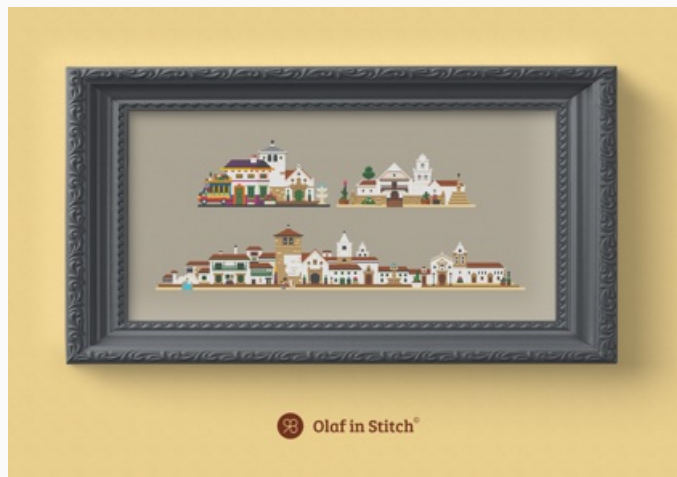

Schemi Punto Croce

Raquira

da: Olaf in Stitch

Modello: SCHOLF-045-DD

Schema a colori e simboli b/n.

295 x 147 Punti (22 colori).

Raquira è una pittoresca cittadina coloniale sulle ande colombiane.

Prezzo: € 7.00 (incl. IVA)

Schemi Punto Croce

Cartagena de Indias

da: Olaf in Stitch

Modello: SCHOLF-046-DD

Schema a colori e simboli b/n.

385 x 154 Punti (22 colori).

2 scorci della città fortezza coloniale costiera caraibica colombiana, Cartagena de Indias, terra di antiche battaglie navali, dove famigerati pirati come Henry Morgan, hanno tentato di penetrare invano nelle sue baie ed isole per impossessarsi dei suoi preziosi tesori.

Prezzo: € 7.00 (incl. IVA)

Schemi Punto Croce

Villa de Leyva

da: Olaf in Stitch

Modello: SCHOLF-047-DD

Schema a colori e simboli b/n.

568 x 231 Punti (22 colori).

Collezione di 2 scorci e di una panoramica sulla cittadina coloniale dove è stato girato Zorro, che si trova sulle Ande colombiane. Da realizzare in un'unica tela o separatamente.