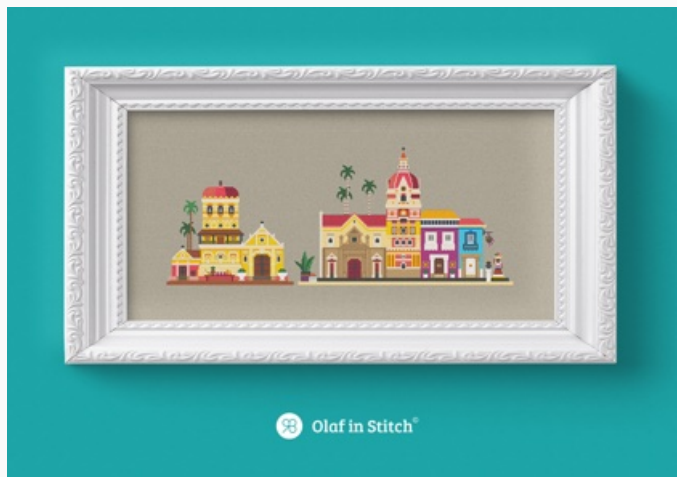

 DMC Mouliné 347

 DMC Mouliné 904

Schemi Punto Croce

Arrivano i Regali

da: Olaf in Stitch

Modello: SCHOLF-044-DD

Schema a colori e simboli b/n.
131 x 85 Punti (5 colori).
Babbo Natale sta arrivando con la sua slitta
trainata dalle renne, con i suoi regali.

Schemi Punto Croce

Raquira

da: Olaf in Stitch

Modello: SCHOLF-045-DD

Schema a colori e simboli b/n.

295 x 147 Punti (22 colori).

Raquira è una pittoresca cittadina coloniale sulle ande colombiane.

Prezzo: € 7.00 (incl. IVA)

Schemi Punto Croce

Cartagena de Indias

da: Olaf in Stitch

Modello: SCHOLF-046-DD

Schema a colori e simboli b/n.

385 x 154 Punti (22 colori).

2 scorci della città fortezza coloniale costiera caraibica colombiana, Cartagena de Indias, terra di antiche battaglie navali, dove famigerati pirati come Henry Morgan, hanno tentato di penetrare invano nelle sue baie ed isole per impossessarsi dei suoi preziosi tesori.

Prezzo: € 7.00 (incl. IVA)

Schemi Punto Croce

Villa de Leyva

da: Olaf in Stitch

Modello: SCHOLF-047-DD

Schema a colori e simboli b/n.

568 x 231 Punti (22 colori).

Collezione di 2 scorci e di una panoramica sulla cittadina coloniale dove è stato girato Zorro, che si trova sulle Ande colombiane. Da realizzare in un'unica tela o separatamente.