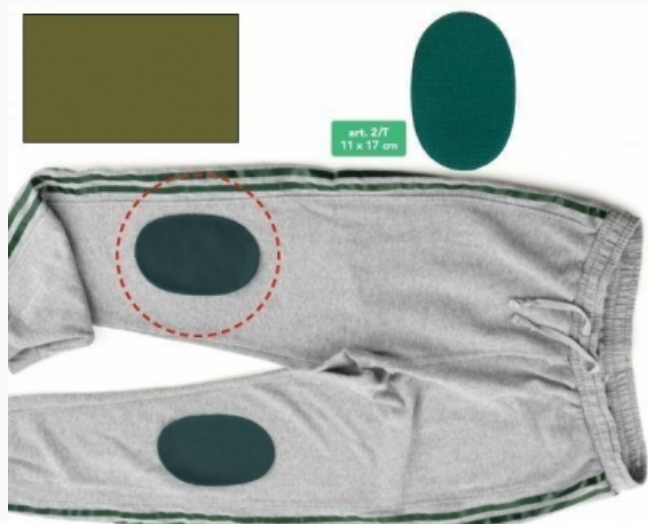

Accessori, Fashion & Merceria - Marbet Mercerie - Termoadesivi - Toppe Termoadesive Olympic

Toppe Termoadesive Olympic - Verde Ioden

da: Marbet Due

Modello: ACCMARBET-2T-2-T019

Che sia per toppare qualche buco, o per rinforzare qualche punto della tuta più amata per praticare lo sport preferito, queste toppe termoadesive in resistente maglina non possono mancare in casa! Si applicano con una semplice passata di ferro da stiro e resistono anche agli atleti più scatenati. Ideali per tutto l'abbigliamento sportivo, lavabili in lavatrice.

Prezzo: € 1.88 (incl. IVA)

Campionario colori | Colour card | Tableau des couleurs | Farbmappe | Muestrario de colores | Kaplica xpromat

NERO 004	BIANCO 001	AVANZO 002	BIANCO 006	NOCE 007	MARONE 012	TELA DI MORO 030	GIALLO 003	ARANCIO 044	SPANNO 024
ROSSO 017	PURPURA 021	ROSSO 016	SCARLATTO 018	GRANATA 013	BLU STERZO 025	BLU SPORT 027	BLU 028	BLU 015	BLU NOTTE 047
VERDE 034	GRANATA 075	VERDE IODEN 019	VERGINE 020	GRANATA 009	GRANATA 010	GRANATA 011	MISCELTA 031	MISCELTA 032	articolli: 2/T - 2/M - 3