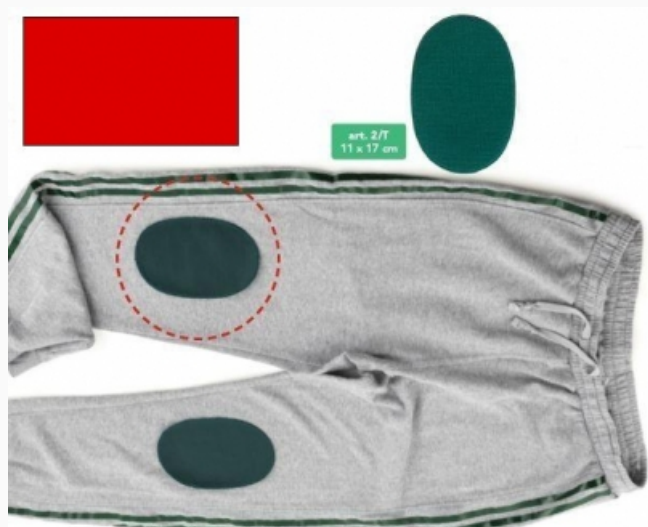

Accessori, Fashion & Merceria - Marbet Mercerie - Termoadesivi - Toppe Termoadesive Olimpico

Toppe Termoadesive Olimpico - Rosso

da: Marbet Due

Modello: ACCMARBET-2T-2-T016

Che sia per toppare qualche buco, o per rinforzare qualche punto della tuta più amata per praticare lo sport preferito, queste toppe termoadesive in resistente maglina non possono mancare in casa! Si applicano con una semplice passata di ferro da stiro e resistono anche agli atleti più scatenati. Ideali per tutto l'abbigliamento sportivo, lavabili in lavatrice.

Prezzo: € 1.88 (incl. IVA)

Campionario colori | Colour card | Tableau des couleurs | Farbmappe | Muestrario de colores | Kaplica xpromat

NERO 004	BIANCO 001	AVANZO 002	BIANCO 006	NOCE 007	MARRONE 012	TELA DI MORO 030	GIALLO 003	AVANZO 044	OPRANO 024
ROSSO 017	PURP 021	ROSSO 016	SCORAL 018	GRAN 013	BLU ET 025	BLU SPOR 027	BLU 028	BLU 015	BLU NOTTE 047
VERDE 034	GRAN 075	VERDE LOREN 019	VERDINE 020	GRAN 009	GRAN 010	GRAN 011	MELANGE 031	MELANGE 032	articali: 2/T-2/M+3