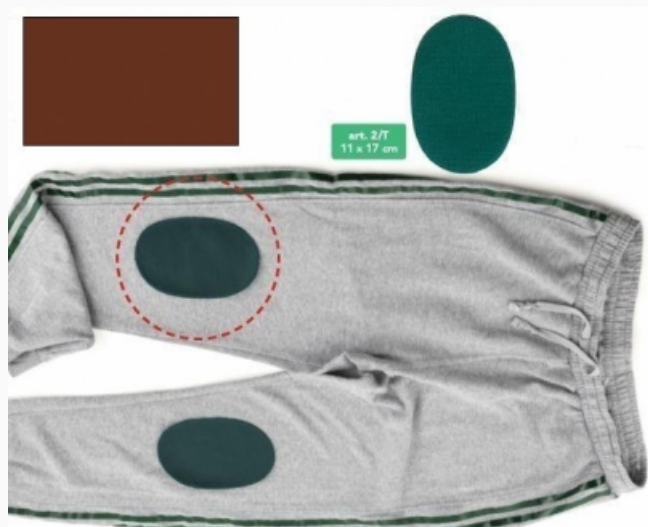

## Toppe Termoadesive Olimpico - Noce

da: Marbet Due

Modello: ACCMARBET-2T-2-T007

Che sia per toppare qualche buco, o per rinforzare qualche punto della tuta più amata per praticare lo sport preferito, queste toppe termoadesive in resistente maglina non possono mancare in casa! Si applicano con una semplice passata di ferro da stiro e resistono anche agli atleti più scatenati. Ideali per tutto l'abbigliamento sportivo, lavabili in lavatrice.

## Toppe Termoadesive Olimpico - Grigio medio

da: Marbet Due

Modello: ACCMARBET-2T-2-T010

Che sia per toppare qualche buco, o per rinforzare qualche punto della tuta più amata per praticare lo sport preferito, queste toppe termoadesive in resistente maglina non possono mancare in casa! Si applicano con una semplice passata di ferro da stiro e resistono anche agli atleti più scatenati. Ideali per tutto l'abbigliamento sportivo, lavabili in lavatrice.

## Toppe Termoadesive Olimpico - Marrone

da: Marbet Due

Modello: ACCMARBET-2T-2-T012

Che sia per toppare qualche buco, o per rinforzare qualche punto della tuta più amata per praticare lo sport preferito, queste toppe termoadesive in resistente maglina non possono mancare in casa! Si applicano con una semplice passata di ferro da stiro e resistono anche agli atleti più scatenati. Ideali per tutto l'abbigliamento sportivo, lavabili in lavatrice.