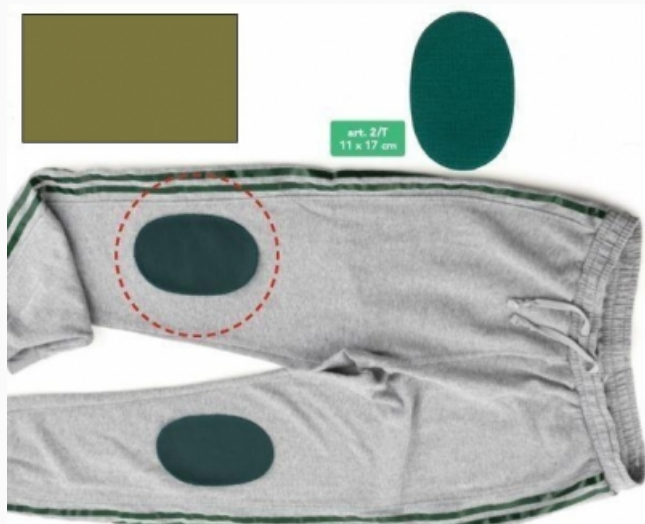

Accessori, Fashion & Merceria - Marbet Mercerie - Termoadesivi - Toppe Termoadesive Olimpico

Toppe Termoadesive Olimpico - Kaki

da: Marbet Due

Modello: ACCMARBET-2T-2-T075

Che sia per toppare qualche buco, o per rinforzare qualche punto della tuta più amata per praticare lo sport preferito, queste toppe termoadesive in resistente maglina non possono mancare in casa! Si applicano con una semplice passata di ferro da stiro e resistono anche agli atleti più scatenati. Ideali per tutto l'abbigliamento sportivo, lavabili in lavatrice.

Prezzo: € 1.88 (incl. IVA)

Campionario colori | Colour card | Tableau des couleurs | Farbmappe | Muestrario de colores | Kaplica xpromat

NERO 004	BIANCO 001	AVANZO 002	BIANCO 006	NOCE 007	MARRONE 012	TELA DI MORO 030	GIALLO 003	AVANZO 044	SPANNO 024
ROSSO 017	PURPURA 021	ROSSO 016	SCURIO 018	GRANDE 013	BLU STER 025	BLU SPORT 027	BLU 028	BLU 015	BLU NOTTE 047
VERDE 034	GRANDE 075	VERDE LOREN 019	VERGINE 020	GRANDE ONIRO 009	GRANDE 010	GRANDE SOURO 011	MELANGE 031	MELANGE SOURO 032	articali: 2/T - 2/M - 3