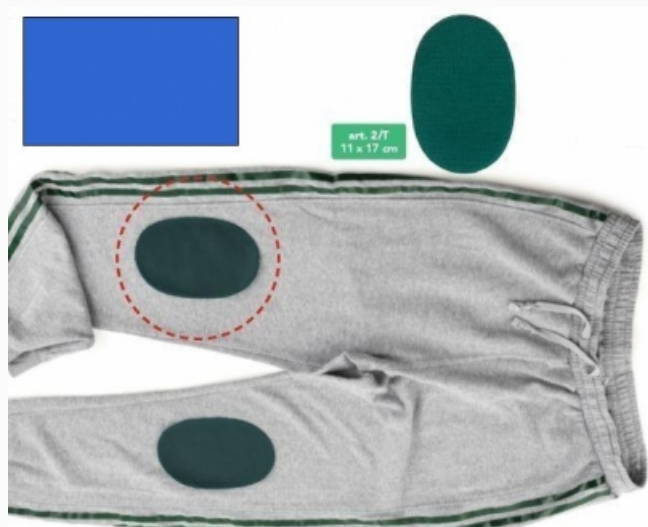

Accessori, Fashion & Merceria - Marbet Mercerie - Termoadesivi - Toppe Termoadesive Olympic

Toppe Termoadesive Olympic - Bluette

da: Marbet Due

Modello: ACCMARBET-2T-2-T025

Che sia per toppare qualche buco, o per rinforzare qualche punto della tuta più amata per praticare lo sport preferito, queste toppe termoadesive in resistente maglina non possono mancare in casa! Si applicano con una semplice passata di ferro da stiro e resistono anche agli atleti più scatenati. Ideali per tutto l'abbigliamento sportivo, lavabili in lavatrice.

Prezzo: € 1.88 (incl. IVA)

Campionario colori | Colour card | Tableau des couleurs | Farbmappe | Muestrario de colores | Kaplica xpromat

NERO 004	BIANCO 001	AVANZO 002	BIANCO 006	NOCE 007	MARRONE 012	TELA DI MORO 030	GIALLO 003	ARANCIO 044	SPANNO 024
ROSSO 017	PURPURA 021	ROSSO 016	SCURIO 018	GRANDE 013	BLU ESTER 025	BLU SPORT 027	BLU 028	BLU 015	BLU NOTTE 047
VERDE 034	GRANDE 075	VERDE LOREN 019	VERDE 020	GRANDE 009	GRANDE 010	GRANDE 011	MELANGE 031	MELANGE 032	articali: 2/T-2/M+3