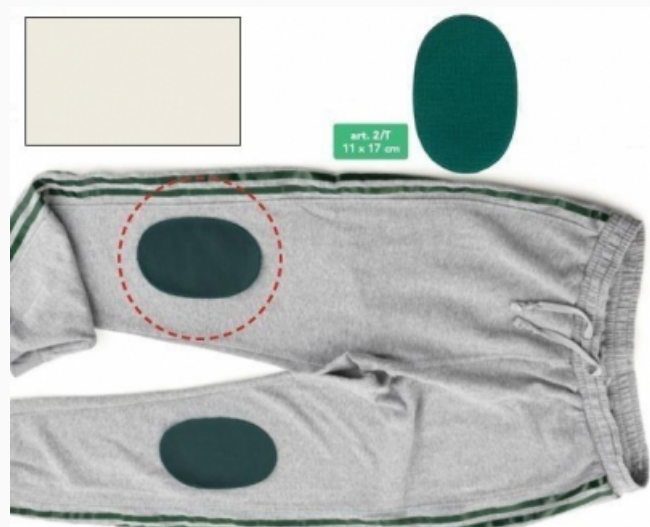

## Toppe Termoadesive Olimpico - Panna

da: Marbet Due

Modello: ACCMARBET-2T-2-T002

Che sia per toppare qualche buco, o per rinforzare qualche punto della tuta più amata per praticare lo sport preferito, queste toppe termoadesive in resistente maglina non possono mancare in casa! Si applicano con una semplice passata di ferro da stiro e resistono anche agli atleti più scatenati. Ideali per tutto l'abbigliamento sportivo, lavabili in lavatrice.