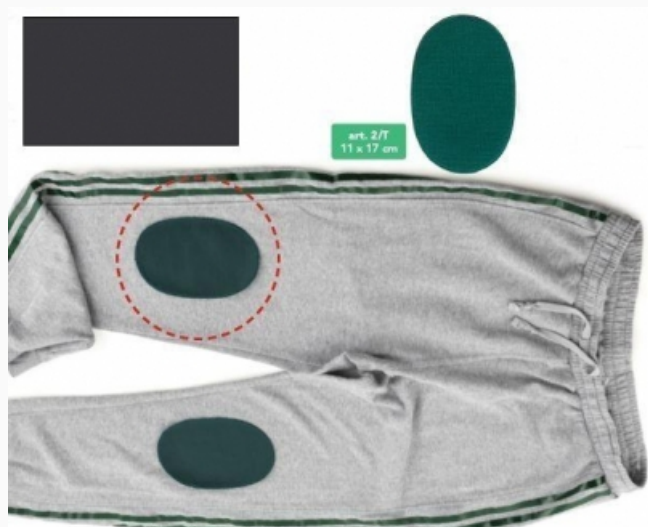

Accessori, Fashion & Merceria - Marbet Mercerie - Termoadesivi - Toppe Termoadesive Olimpico

Toppe Termoadesive Olimpico - Grigio mel.scuro

da: Marbet Due

Modello: ACCMARBET-2T-2-T032

Che sia per toppare qualche buco, o per rinforzare qualche punto della tuta più amata per praticare lo sport preferito, queste toppe termoadesive in resistente maglina non possono mancare in casa! Si applicano con una semplice passata di ferro da stiro e resistono anche agli atleti più scatenati. Ideali per tutto l'abbigliamento sportivo, lavabili in lavatrice.

Prezzo: € 1.88 (incl. IVA)

Campionario colori | Colour card | Tableau des couleurs | Farbmappe | Muestrario de colores | Kaplaka xpumal

NERO 004	BIANCO 001	AVANZO 002	BIANCO 006	NOCE 007	MARONE 012	TELA DI MORO 030	GIALLO 003	ARANCIO 044	SPANNO 024
ROSSO 017	PURP 021	ROSSO 016	SCARLAT 018	AZZURRO 013	BLU STE 025	BLU SPORT 027	BLU 028	BLU 015	BLU NOTTE 047
VERDE 034	GRIG 075	VERDE LOREN 019	VERGINE 020	TORRIO ONARO 009	GRIGIO 010	GRIGIO SCURO 011	MELANGE 031	MELANGE SCURO 032	articali: 2/T - 2/M - 3