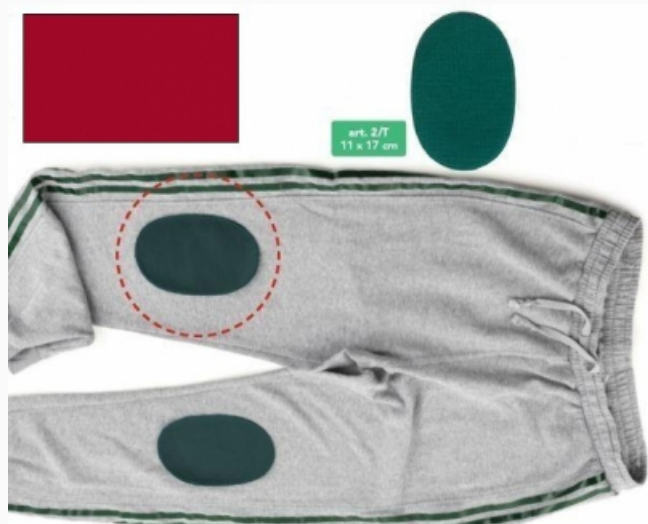

Accessori, Fashion & Merceria - Marbet Mercerie - Termoadesivi - Toppe Termoadesive Olimpico

Toppe Termoadesive Olimpico - Bordeaux

da: Marbet Due

Modello: ACCMARBET-2T-2-T018

Che sia per toppare qualche buco, o per rinforzare qualche punto della tuta più amata per praticare lo sport preferito, queste toppe termoadesive in resistente maglina non possono mancare in casa! Si applicano con una semplice passata di ferro da stiro e resistono anche agli atleti più scatenati. Ideali per tutto l'abbigliamento sportivo, lavabili in lavatrice.

Prezzo: € 1.88 (incl. IVA)

Campionario colori | Colour card | Tableau des couleurs | Farbmappe | Muestrario de colores | Kaplaka xpumal

NERO 004	BIANCO 001	AVANZO 002	BIANCO 006	NOCE 007	MARONE 012	TELA DI MORO 030	GIALLO 003	AVANZO 044	SPANNO 024
ROSSO 017	PURPURA 021	ROSSO 016	SCURIO 018	GRANDE 013	BLU ESTE 025	BLU SPORT 027	BLU 028	BLU 015	BLU NOTTE 047
VERDE 034	GRANDE 075	VERDE LOREN 019	VERDE 020	GRANDE 009	GRANDE 010	GRANDE 011	MELANGE 031	MELANGE 032	articali: 2/T - 2/M - 3