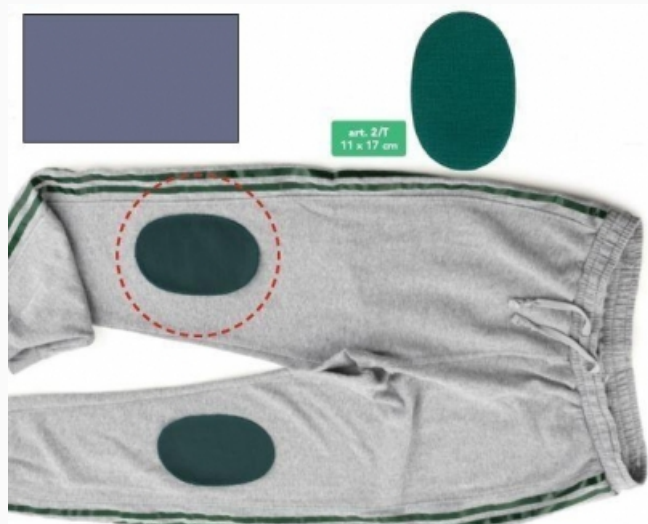

Accessori, Fashion & Merceria - Marbet Mercerie - Termoadesivi - Toppe Termoadesive Olimpico

Toppe Termoadesive Olimpico - Avio

da: Marbet Due

Modello: ACCMARBET-2T-2-T028

Che sia per toppare qualche buco, o per rinforzare qualche punto della tuta più amata per praticare lo sport preferito, queste toppe termoadesive in resistente maglina non possono mancare in casa! Si applicano con una semplice passata di ferro da stiro e resistono anche agli atleti più scatenati. Ideali per tutto l'abbigliamento sportivo, lavabili in lavatrice.

Prezzo: € 1.88 (incl. IVA)

Campionario colori | Colour card | Tableau des couleurs | Farbmappe | Muestrario de colores | Kaplica xpromat

NERO 004	BIANCO 001	AVANZO 002	BISSO 006	NOCE 007	MARONE 012	TELA DI MORO 030	GIALLO 003	ARANCIO 044	SPANNO 024
ROSSO 017	PURP 021	ROSSO 016	SCURIALI 018	GRANDE 013	BLU ETRE 025	BLU SPORT 027	BLU 028	BLU 015	BLU NOTTE 047
VERDE 034	GRAN 075	VERDE LOREN 019	VERGINE 020	TORCO ONARO 009	GRIGIO 010	GRIGIO SCURO 011	MELANGE 031	MELANGE SCURO 032	articali: 2/T - 2/M - 3