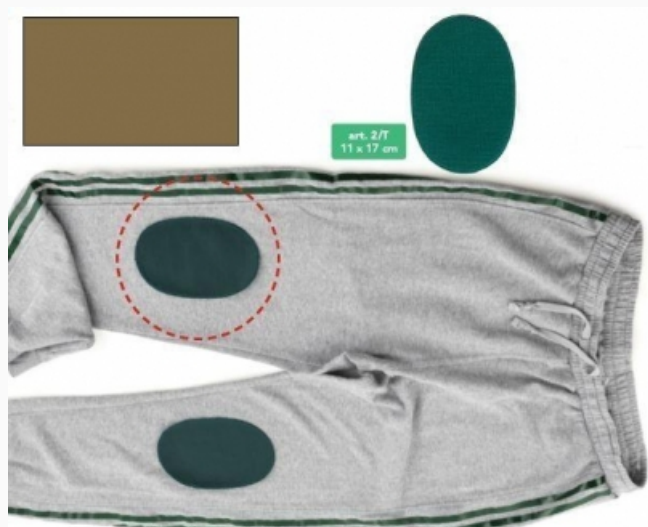

## Toppe Termoadesive Olimpico - Panna

da: Marbet Due

Modello: ACCMARBET-2T-2-T002

Che sia per toppare qualche buco, o per rinforzare qualche punto della tuta più amata per praticare lo sport preferito, queste toppe termoadesive in resistente maglina non possono mancare in casa! Si applicano con una semplice passata di ferro da stiro e resistono anche agli atleti più scatenati. Ideali per tutto l'abbigliamento sportivo, lavabili in lavatrice.

## Toppe Termoadesive Olimpico - Noce

da: Marbet Due

Modello: ACCMARBET-2T-2-T007

Che sia per toppare qualche buco, o per rinforzare qualche punto della tuta più amata per praticare lo sport preferito, queste toppe termoadesive in resistente maglina non possono mancare in casa! Si applicano con una semplice passata di ferro da stiro e resistono anche agli atleti più scatenati. Ideali per tutto l'abbigliamento sportivo, lavabili in lavatrice.