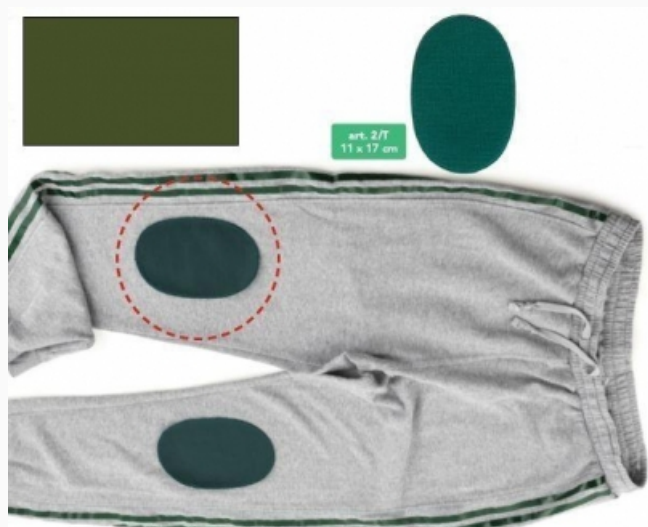

Accessori, Fashion & Merceria - Marbet Mercerie - Termoadesivi - Toppe Termoadesive Olimpico

Toppe Termoadesive Olimpico - Verdone

da: Marbet Due

Modello: ACCMARBET-2T-2-T020

Che sia per toppare qualche buco, o per rinforzare qualche punto della tuta più amata per praticare lo sport preferito, queste toppe termoadesive in resistente maglia non possono mancare in casa! Si applicano con una semplice passata di ferro da stiro e resistono anche agli atleti più scatenati. Ideali per tutto l'abbigliamento sportivo, lavabili in lavatrice.

Prezzo: € 1.88 (incl. IVA)

Campionario colori | Colour card | Tableau des couleurs | Farbmappe | Muestrario de colores | Kaplica xpromat

NERO 004	BIANCO 001	AVANZO 002	BIANCO 006	NOCE 007	MARONE 012	TELA DI MORO 030	GIALLO 003	ARANCIO 044	SPANNO 024
ROSSO 017	PURPURA 021	ROSSO 016	SCURIO 018	GRANDE 013	BLU STER 025	BLU SPORT 027	BLU 028	BLU 015	BLU NOTTE 047
VERDE 034	GRANDE 075	VERDE LOREN 019	VERDINE 020	GRANDE ONIRO 009	GRANDE 010	GRANDE SORIO 011	MELANGE 031	MELANGE SORIO 032	articali: 2/T-2/M+3