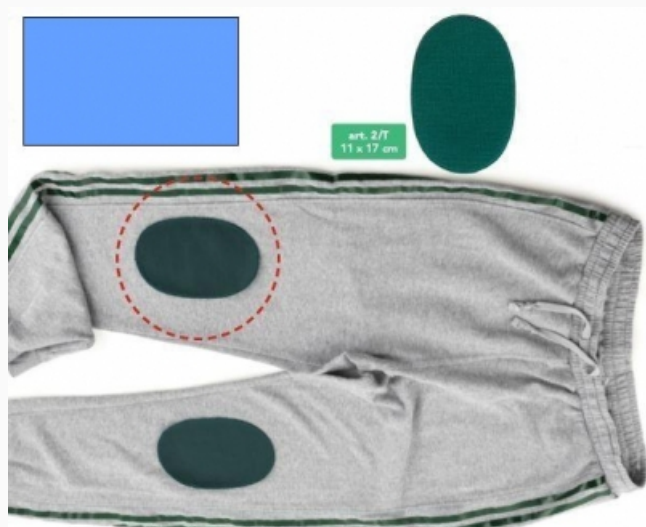

## Toppe Termoadesive Olimpico - Marrone

da: Marbet Due

Modello: ACCMARBET-2T-2-T012

Che sia per toppare qualche buco, o per rinforzare qualche punto della tuta più amata per praticare lo sport preferito, queste toppe termoadesive in resistente maglina non possono mancare in casa! Si applicano con una semplice passata di ferro da stiro e resistono anche agli atleti più scatenati. Ideali per tutto l'abbigliamento sportivo, lavabili in lavatrice.

## Toppe Termoadesive Olimpico - Azzurro

da: Marbet Due

Modello: ACCMARBET-2T-2-T013

Che sia per toppare qualche buco, o per rinforzare qualche punto della tuta più amata per praticare lo sport preferito, queste toppe termoadesive in resistente maglina non possono mancare in casa! Si applicano con una semplice passata di ferro da stiro e resistono anche agli atleti più scatenati. Ideali per tutto l'abbigliamento sportivo, lavabili in lavatrice.