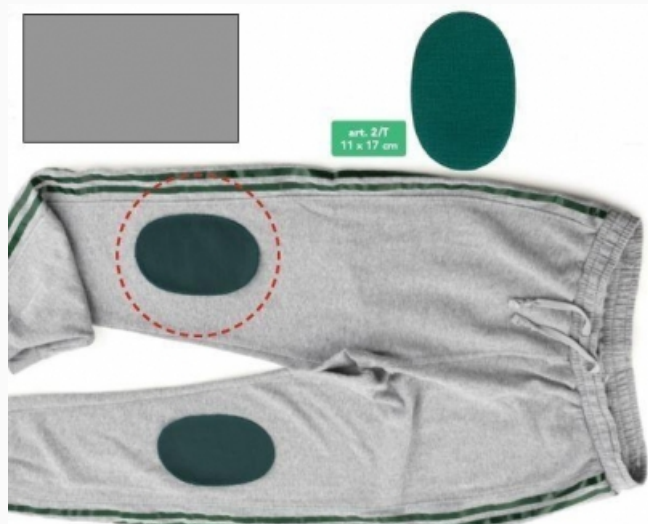

## Toppe Termoadesive Olimpico - Panna

da: Marbet Due

Modello: ACCMARBET-2T-2-T002

Che sia per toppare qualche buco, o per rinforzare qualche punto della tuta più amata per praticare lo sport preferito, queste toppe termoadesive in resistente maglina non possono mancare in casa! Si applicano con una semplice passata di ferro da stiro e resistono anche agli atleti più scatenati. Ideali per tutto l'abbigliamento sportivo, lavabili in lavatrice.

## Toppe Termoadesive Olimpico - Noce

da: Marbet Due

Modello: ACCMARBET-2T-2-T007

Che sia per toppare qualche buco, o per rinforzare qualche punto della tuta più amata per praticare lo sport preferito, queste toppe termoadesive in resistente maglina non possono mancare in casa! Si applicano con una semplice passata di ferro da stiro e resistono anche agli atleti più scatenati. Ideali per tutto l'abbigliamento sportivo, lavabili in lavatrice.

## Toppe Termoadesive Olimpico - Grigio medio

da: Marbet Due

Modello: ACCMARBET-2T-2-T010

Che sia per toppare qualche buco, o per rinforzare qualche punto della tuta più amata per praticare lo sport preferito, queste toppe termoadesive in resistente maglina non possono mancare in casa! Si applicano con una semplice passata di ferro da stiro e resistono anche agli atleti più scatenati. Ideali per tutto l'abbigliamento sportivo, lavabili in lavatrice.