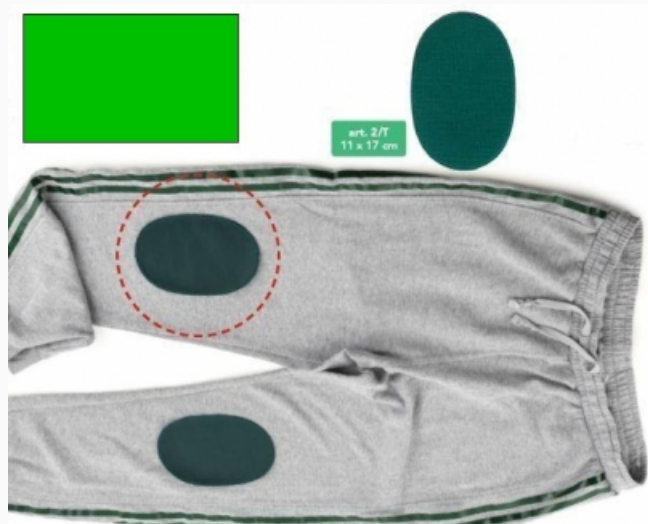

Accessori, Fashion & Merceria - Marbet Mercerie - Termoadesivi - Toppe Termoadesive Olimpico

Toppe Termoadesive Olimpico - Verde

da: Marbet Due

Modello: ACCMARBET-2T-2-T034

Che sia per toppare qualche buco, o per rinforzare qualche punto della tuta più amata per praticare lo sport preferito, queste toppe termoadesive in resistente maglina non possono mancare in casa! Si applicano con una semplice passata di ferro da stiro e resistono anche agli atleti più scatenati. Ideali per tutto l'abbigliamento sportivo, lavabili in lavatrice.

Prezzo: € 1.88 (incl. IVA)

Campionario colori | Colour card | Tableau des couleurs | Farbmappe | Muestrario de colores | Kaplica xpromat

NERO 004	BIANCO 001	AVANZO 002	BIANCO 006	NOCE 007	MARONE 012	TELA DI MORO 030	GIALLO 003	AVANZO 044	SPANNO 024
ROSSO 017	PURPURA 021	ROSSO 016	SCURIO 018	GRANDE 013	BLU STER 025	BLU SPORT 027	BLU 028	BLU 015	BLU NOTTE 047
VERDE 034	GRANDE 075	VERDE LOREN 019	VERGINE 020	GRANDE ONIRO 009	GRANDE 010	GRANDE SOURO 011	MELANGE 031	MELANGE SOURO 032	articali: 2/T-2/M+3