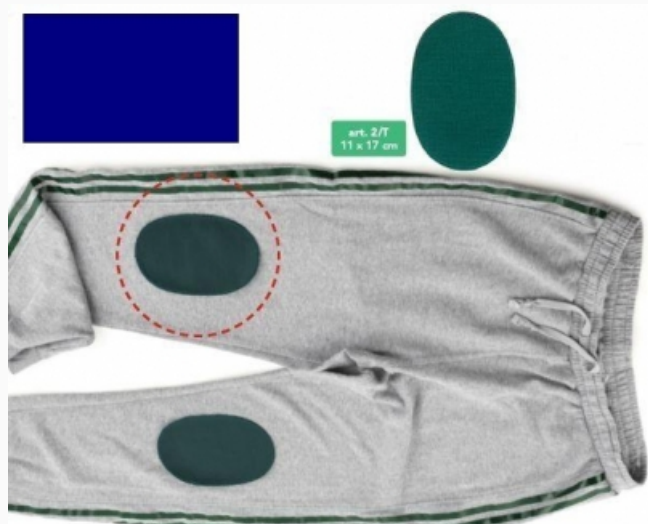

Accessori, Fashion & Merceria - Marbet Mercerie - Termoadesivi - Toppe Termoadesive Olympic

Toppe Termoadesive Olympic - Blu sport

da: Marbet Due

Modello: ACCMARBET-2T-2-T027

Che sia per toppare qualche buco, o per rinforzare qualche punto della tuta più amata per praticare lo sport preferito, queste toppe termoadesive in resistente maglina non possono mancare in casa! Si applicano con una semplice passata di ferro da stiro e resistono anche agli atleti più scatenati. Ideali per tutto l'abbigliamento sportivo, lavabili in lavatrice.

Prezzo: € 1.88 (incl. IVA)

Campionario colori | Colour card | Tableau des couleurs | Farbmappe | Muestrario de colores | Kaplaka xpumal

NERO 004	BIANCO 001	AVANZO 002	BIANCO 006	NOCE 007	MARONE 012	TELA DI MORO 030	GIALLO 003	ARANCIO 044	SPANNO 024
ROSSO 017	PURPURA 021	ROSSO 016	SCURIO 018	GRANDE 013	BLU STILE 025	BLU SPORT 027	BLU 028	BLU 015	BLU NOTTE 047
VERDE 034	GRANDE 075	VERDE LOREN 019	VERDE 020	GRANDE 009	GRANDE 010	GRANDE 011	MELANGE 031	MELANGE 032	articolli: 2/T - 2/M - 3