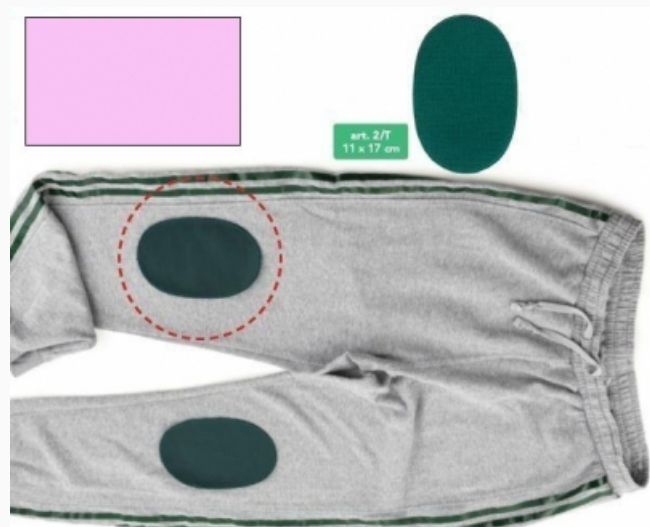

Accessori, Fashion & Merceria - Marbet Mercerie - Termoadesivi - Toppe Termoadesive Olimpico

Toppe Termoadesive Olimpico - Rosa

da: Marbet Due

Modello: ACCMARBET-2T-2-T017

Che sia per toppare qualche buco, o per rinforzare qualche punto della tuta più amata per praticare lo sport preferito, queste toppe termoadesive in resistente maglina non possono mancare in casa! Si applicano con una semplice passata di ferro da stiro e resistono anche agli atleti più scatenati. Ideali per tutto l'abbigliamento sportivo, lavabili in lavatrice.

Prezzo: € 1.88 (incl. IVA)

Campionario colori | Colour card | Tableau des couleurs | Farbmappe | Muestrario de colores | Kaplica xpromat

NERO 004	BIANCO 001	AVANZO 002	BIANCO 006	NOCE 007	MARRONE 012	TELA DI MORO 030	GIALLO 003	AVANZO 044	SPANNO 024
ROSA 017	PURPURA 021	ROSSO 016	SCURIO 018	GRANDE 013	BLU STER 025	BLU SPORT 027	BLU 028	BLU 015	BLU NOTTE 047
VERDE 034	GRANDE 075	VERDE LOREN 019	VERGINE 020	GRANDE ONIRO 009	GRANDE 010	GRANDE SORIO 011	MELANGE 031	MELANGE SORIO 032	articali: 2/T - 2/M - 3