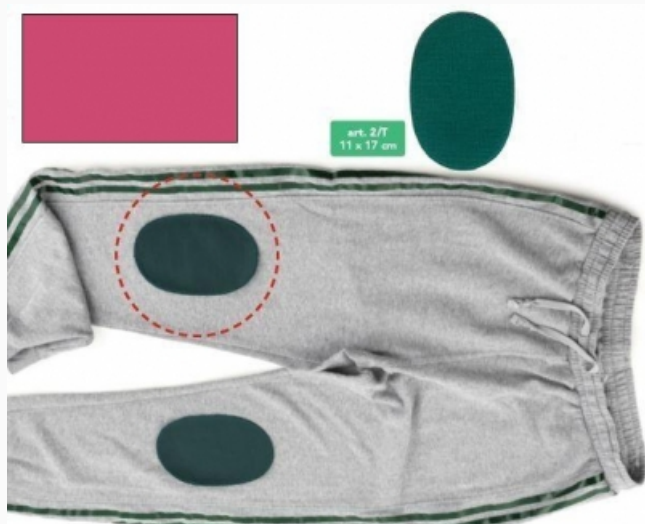

Accessori, Fashion & Merceria - Marbet Mercerie - Termoadesivi - Toppe Termoadesive Olimpico

Toppe Termoadesive Olimpico - Fuxia

da: Marbet Due

Modello: ACCMARBET-2T-2-T021

Che sia per toppare qualche buco, o per rinforzare qualche punto della tuta più amata per praticare lo sport preferito, queste toppe termoadesive in resistente maglina non possono mancare in casa! Si applicano con una semplice passata di ferro da stiro e resistono anche agli atleti più scatenati. Ideali per tutto l'abbigliamento sportivo, lavabili in lavatrice.

Prezzo: € 1.88 (incl. IVA)

Campionario colori | Colour card | Tableau des couleurs | Farbmappe | Muestrario de colores | Kaplica xpromat

NERO 004	BIANCO 001	AVANZO 002	BIANCO 006	NOCE 007	MARONE 012	TELA DI MORO 030	GIALLO 003	AVANZO 044	SPANNO 024
ROSSO 017	PURPURA 021	ROSSO 016	SCARLATTO 018	AZZURRO 013	BLU STER 025	BLU SPORT 027	BLU 028	BLU 015	BLU NOTTE 047
VERDE 034	GRIGIO 075	VERDE LOREN 019	VERGINE 020	GRIGIO CHIARO 009	GRIGIO 010	GRIGIO SCURO 011	MELANGE 031	MELANGE 032	articali: 2/T-2/M+3