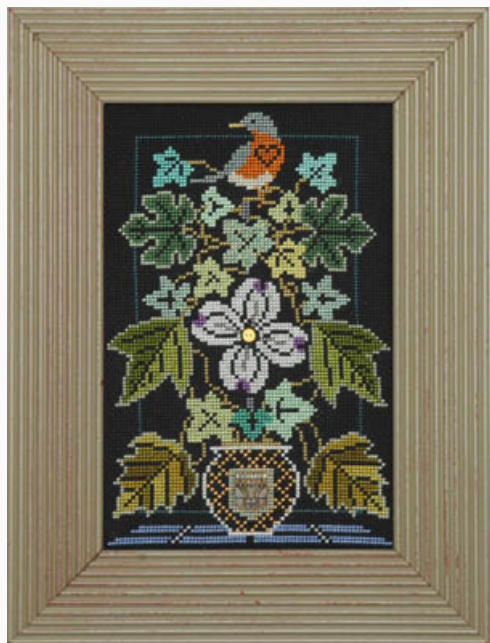

da: Tellin Emblem

Modello: SCHHOF17-1465

Leaves Of Love - Clematis

Punti: 116h x 76w

Prezzo: € 19.96 (incl. IVA)

Schemi Punto Croce

Leaves Of Love - Dogwood

da: Tellin Emblem

Modello: SCHHOF17-1466

Leaves Of Love - Dogwood

Punti: 116w x 76w

Prezzo: € 19.96 (incl. IVA)

Schemi Punto Croce

Birdie And Glories - Grosbeak

da: Tellin Emblem

Modello: SCHHOF17-1468