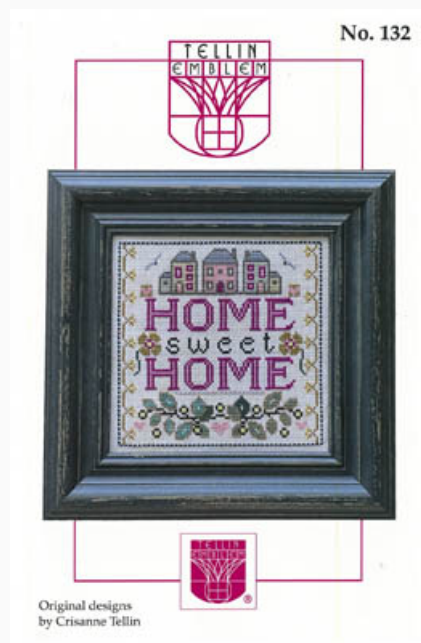

Scissor Sampler

da: Tellin Emblem

Modello: SCHHOF22-1609

Scissor Sampler
Nashville 2022

Prezzo: € 14.97 (incl. IVA)

Schemi Punto Croce

Sweet Square - Pink

da: Tellin Emblem

Modello: SCHHOF22-1834

Sweet Square - Pink

Prezzo: € 12.48 (incl. IVA)

Schemi Punto Croce

Sweet Square - Teal

da: Tellin Emblem

Modello: SCHHOF22-1835

Sweet Square - Teal