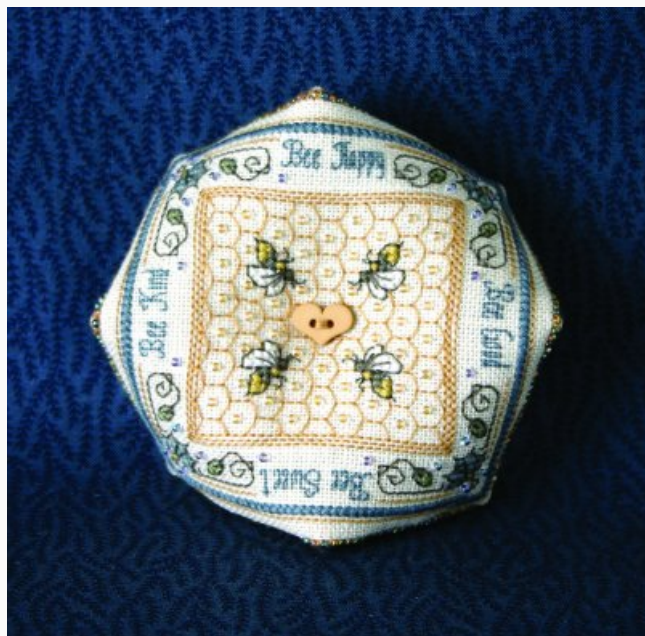

Modello: SCHHOF19-1905

Buzzy Bees Pin Cushion

Prezzo: € 27.45 (incl. IVA)

Schemi Punto Croce

Bertie Bee & Fob

da: The Bee Cottage

Modello: SCHHOF19-2508

Bertie Bee & Fob

Prezzo: € 27.45 (incl. IVA)

Schemi Punto Croce

Crystal Honey Needlebook & FobSet

da: The Bee Cottage

Modello: SCHHOF20-2266

Crystal Honey Needlebook & FobSet

Prezzo: € 27.45 (incl. IVA)

Schemi Punto Croce

Crystal Honey Biscornu Pincushion

da: The Bee Cottage

Modello: SCHHOF20-2267

Crystal Honey Biscornu Pincushion

Prezzo: € 27.45 (incl. IVA)

Schemi Punto Croce

Garden Party

da: The Bee Cottage