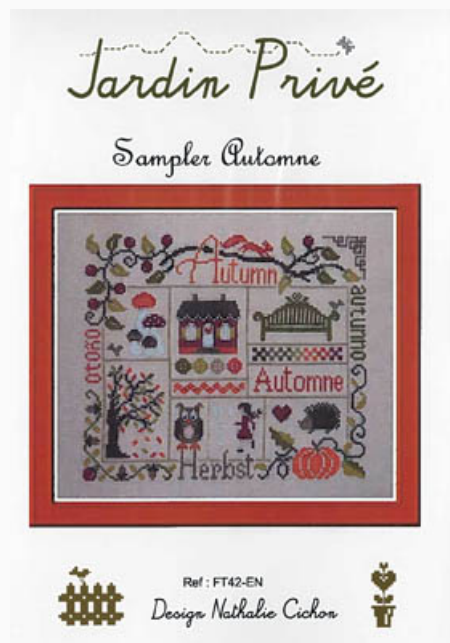

Modello: SCHHOF18-1226

Chat Va Pas Chat

Prezzo: € 11.23 (incl. IVA)

Schemi Punto Croce

Les 4 Saisons

da: Jardin Privé

Modello: SCHHOF18-1483

Les 4 Saisons

Prezzo: € 12.48 (incl. IVA)

Schemi Punto Croce

Sampler Automne

da: Jardin Privé

Modello: SCHHOF18-1486

Sampler Automne

Prezzo: € 12.48 (incl. IVA)

Schemi Punto Croce