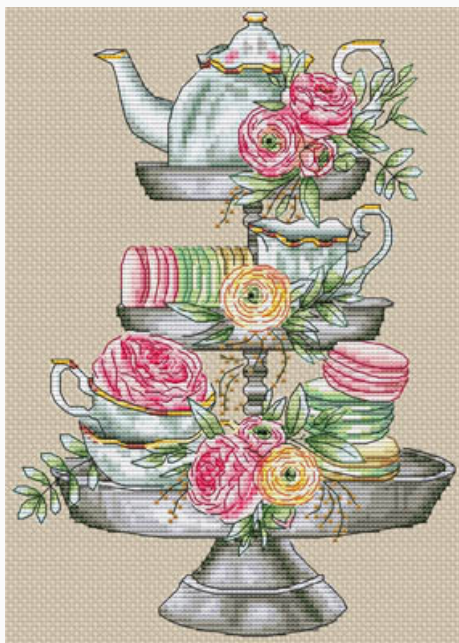

## Christmas Gifts

da: Les Petites Croix De Lucie

Modello: SCHHOF20-2825

Christmas Gifts

**Prezzo: € 21.96** (incl. IVA)

Schemi Punto Croce

## Gourmet Shelf

da: Les Petites Croix De Lucie

Modello: SCHHOF20-2826

Gourmet Shelf

**Prezzo: € 21.96** (incl. IVA)

Schemi Punto Croce