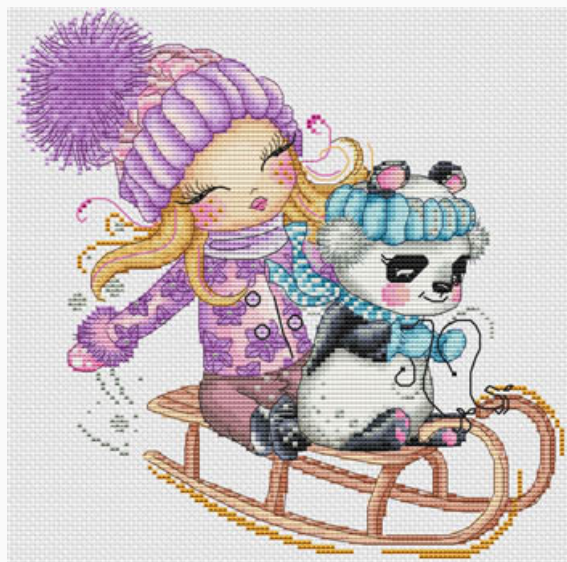

Schemi Punto Croce

Tobogganing

da: Les Petites Croix De Lucie

Modello: SCHHOF20-1106

Tobogganing

Prezzo: € 21.96 (incl. IVA)