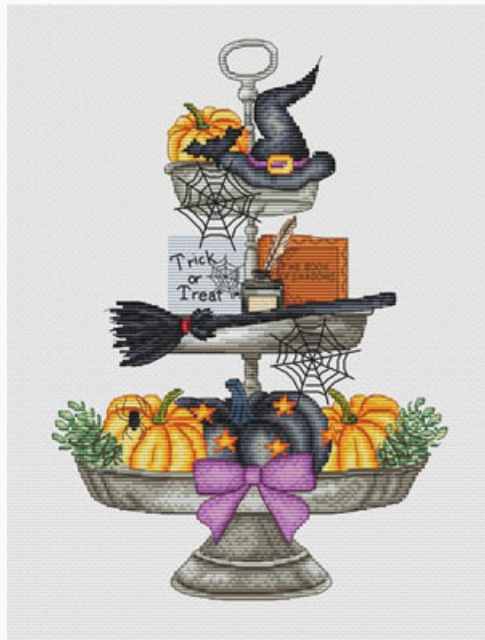

## Koala

da: Les Petites Croix De Lucie

Modello: SCHHOF20-2657

Koala

**Prezzo: € 17.22** (incl. IVA)

Schemi Punto Croce

## Forest Squirrel

da: Les Petites Croix De Lucie

Modello: SCHHOF20-2658

Forest Squirrel

**Prezzo: € 17.22** (incl. IVA)

Schemi Punto Croce

## Halloween Tray

da: Les Petites Croix De Lucie

Modello: SCHHOF20-2659

Halloween Tray

**Prezzo: € 21.96** (incl. IVA)

Schemi Punto Croce

## Shabby Halloween

da: Les Petites Croix De Lucie

Modello: SCHHOF20-2735

Shabby Halloween

**Prezzo: € 21.96** (incl. IVA)

Schemi Punto Croce