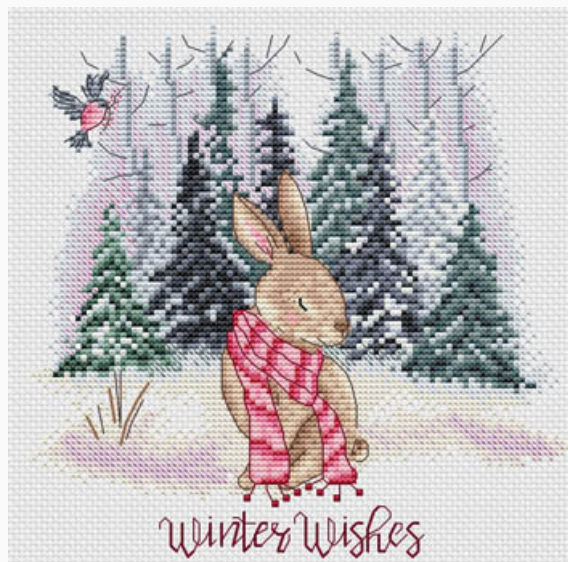

## Little Reindeer

da: Les Petites Croix De Lucie

Modello: SCHHOF21-1022

Little Reindeer

**Prezzo: € 17.22** (incl. IVA)

Schemi Punto Croce

## Winter Wishes

da: Les Petites Croix De Lucie

Modello: SCHHOF21-1023

Winter Wishes

**Prezzo: € 17.22** (incl. IVA)

Schemi Punto Croce