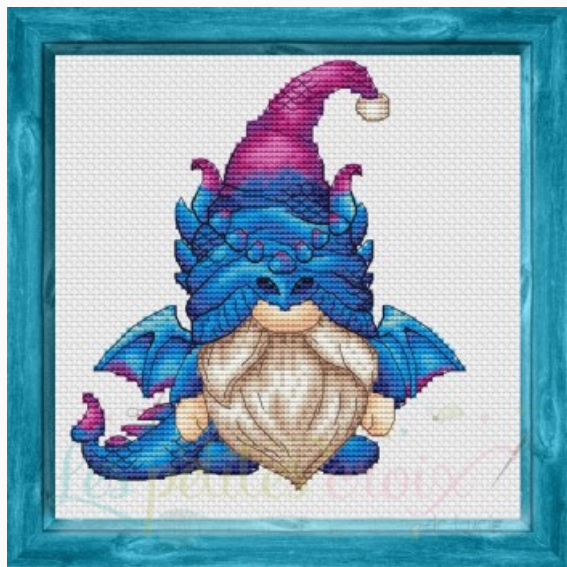

Schemi Punto Croce

Dragon Gnome

da: Les Petites Croix De Lucie

Modello: SCHHOF22-1310

Dragon Gnome
Nashville 2022

Prezzo: € 17.22 (incl. IVA)