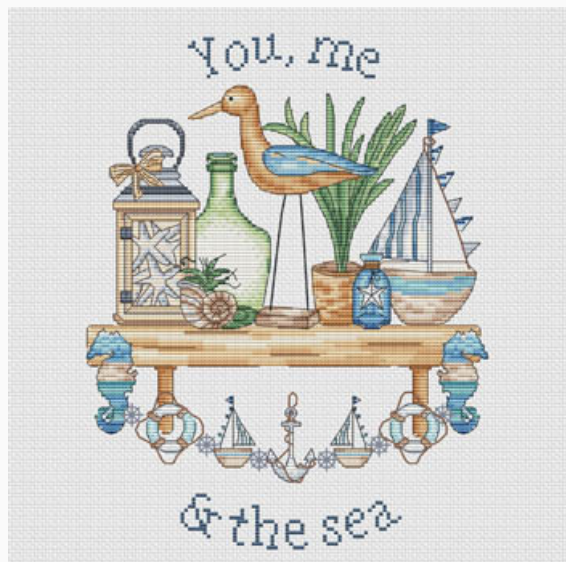

## Lemon Gnome

da: Les Petites Croix De Lucie

Modello: SCHHOF21-1720

Lemon Gnome

**Prezzo: € 17.22** (incl. IVA)

Schemi Punto Croce

## Zodiacal Princess 4 - Scorpio

da: Les Petites Croix De Lucie

Modello: SCHHOF21-1721

Zodiacal Princess 4 - Scorpio

**Prezzo: € 9.48** (incl. IVA)

Schemi Punto Croce

## Beach Return

da: Les Petites Croix De Lucie

Modello: SCHHOF21-1801

Beach Return

**Prezzo: € 21.96** (incl. IVA)

Schemi Punto Croce

## Bunny In Wildflowers

da: Les Petites Croix De Lucie

Modello: SCHHOF21-1802

Bunny In Wildflowers

**Prezzo: € 21.96** (incl. IVA)

Schemi Punto Croce