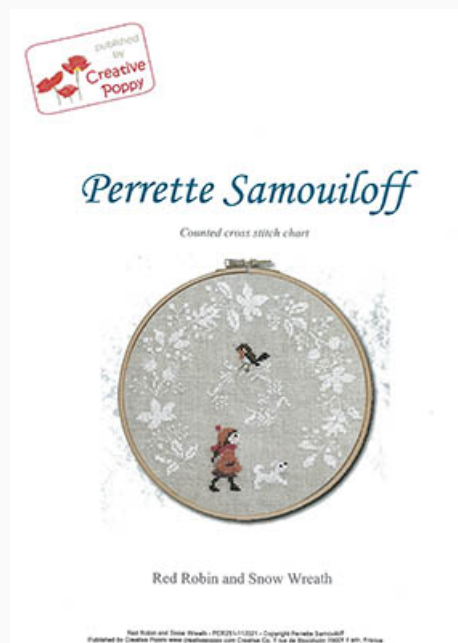

da: Perrette Samouloff

Modello: SCHHOF22-1914

Sailor Blue (Girl's Beach Fashion)

Prezzo: € 16.20 (incl. IVA)

Schemi Punto Croce

Seamstress

da: Perrette Samouloff

Modello: SCHHOF22-1915

Seamstress

Prezzo: € 17.44 (incl. IVA)

Schemi Punto Croce

Blue Tits (Chickadees)

da: Perrette Samouloff

Modello: SCHHOF22-2059

Blue Tits (Chickadees)

Prezzo: € 13.70 (incl. IVA)

Schemi Punto Croce

Red Robin And Snow Wreath

da: Perrette Samouloff

Modello: SCHHOF22-2060

Red Robin And Snow Wreath

Prezzo: € 13.70 (incl. IVA)