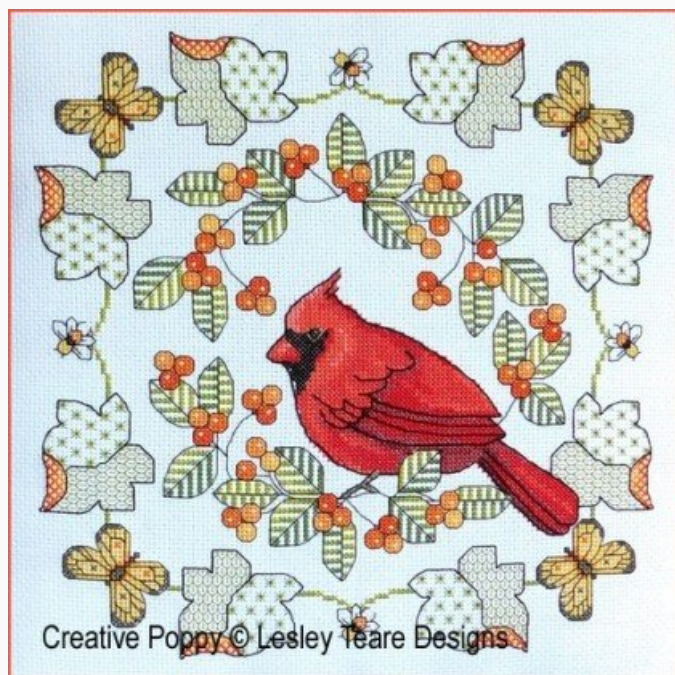

Schemi Punto Croce

Blue Jay Amongst Oak Leaves

da: Lesley Teare

Modello: SCHHOF19-2419

Blue Jay Amongst Oak Leaves

Prezzo: € 14.95 (incl. IVA)

Schemi Punto Croce

Northern Cardinal In Autumn

da: Lesley Teare

Modello: SCHHOF19-2690

Northern Cardinal In Autumn

Prezzo: € 14.95 (incl. IVA)

Schemi Punto Croce

Blackwork Flowers With Robin

da: Lesley Teare

Modello: SCHHOF19-2691