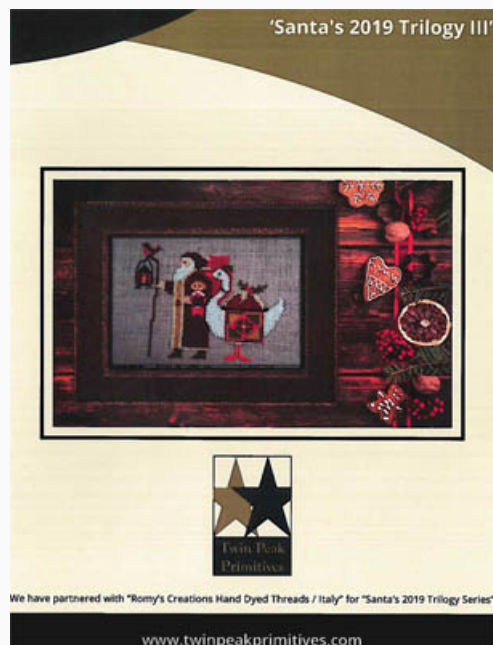

Schemi Punto Croce

Santa's 2019 Trilogy III

da: Twin Peak Primitives

Modello: SCHHOF19-1850

Santa's 2019 Trilogy III

Prezzo: € 13.73 (incl. IVA)