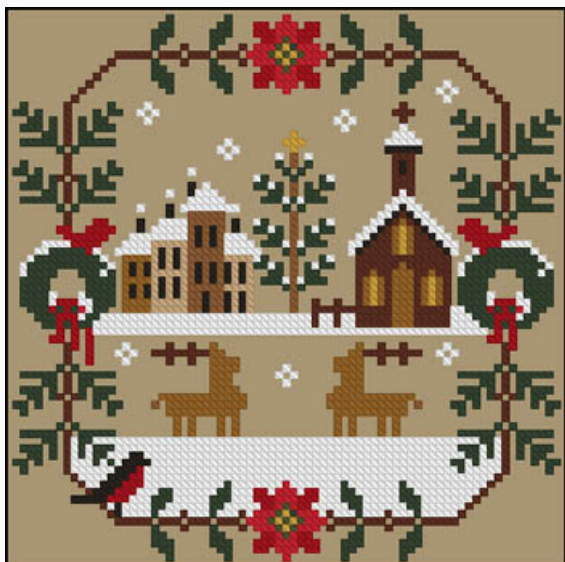

Schemi Punto Croce

December Bliss

da: Twin Peak Primitives

Modello: SCHHOF20-1251

December Bliss

Prezzo: € 11.23 (incl. IVA)