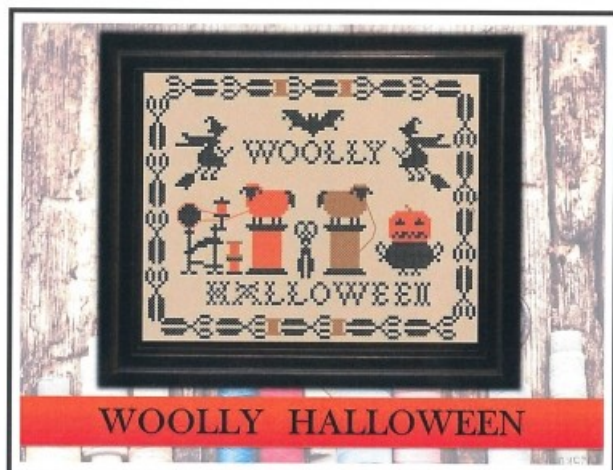

Modello: SCHHOF19-2546

Snowmen Trio

Prezzo: € 9.98 (incl. IVA)

Schemi Punto Croce

Woolly Halloween

da: Twin Peak Primitives

"Woolly Halloween"

www.twinpeakprimitives.com

Modello: SCHHOF19-2682

Woolly Halloween

Prezzo: € 14.97 (incl. IVA)

Schemi Punto Croce

Primitive Blessings

da: Twin Peak Primitives

"Primitive Blessings"

www.twinpeakprimitives.com