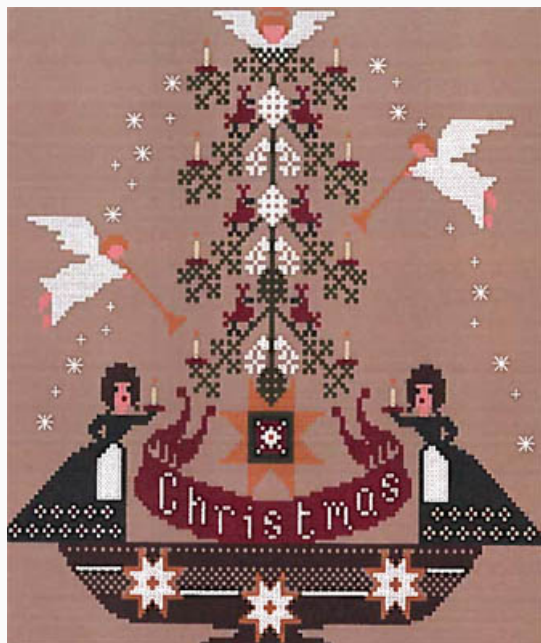

Schemi Punto Croce

Twin's Christmas Tree

da: Twin Peak Primitives

Modello: SCHHOF19-1621

Twin's Christmas Tree

Prezzo: € 17.47 (incl. IVA)