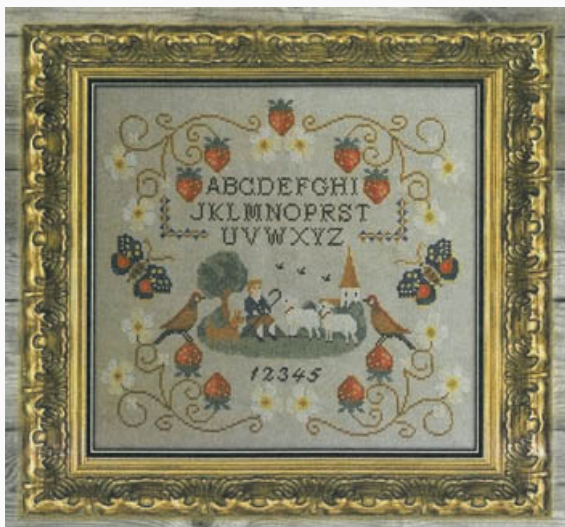

Schemi Punto Croce

Easter Preparation

da: Twin Peak Primitives

Modello: SCHHOF21-1301

Easter Preparation

Prezzo: € 12.48 (incl. IVA)

Schemi Punto Croce

Shepherd Of Veere 1790

da: Twin Peak Primitives

Modello: SCHHOF21-1303

Shepherd Of Veere 1790

Prezzo: € 17.47 (incl. IVA)

Schemi Punto Croce

Strawberry Hill

da: Twin Peak Primitives

Modello: SCHHOF21-1304