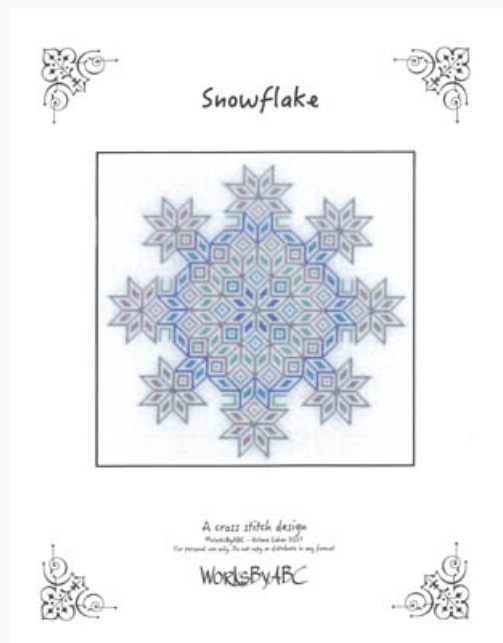

Hanukkah Songs

da: Works By ABC

Modello: SCHHOF21-2614

Hanukkah Songs

Prezzo: € 9.98 (incl. IVA)

Schemi Punto Croce

Snowflake

da: Works By ABC