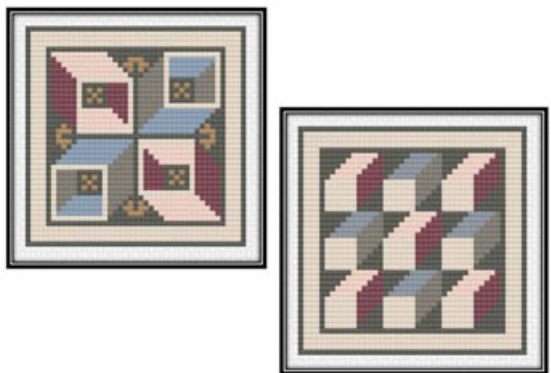

Schemi Punto Croce

Antioch 3 And 4

da: Works By ABC

Modello: SCHHOF18-2676

Antioch 3 And 4

Prezzo: € 9.98 (incl. IVA)