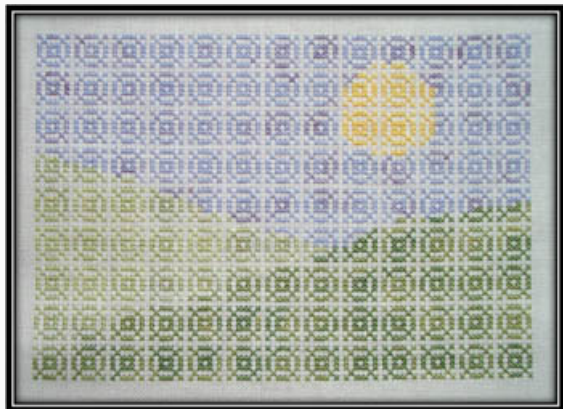

Modello: SCHHOF19-2731

Jewish Star

Prezzo: € 7.49 (incl. IVA)

Schemi Punto Croce

Floral Lace

da: Works By ABC

Modello: SCHHOF20-1501

Floral Lace

Prezzo: € 9.98 (incl. IVA)

Schemi Punto Croce

Landscape

da: Works By ABC

Modello: SCHHOF20-1502

Landscape

Prezzo: € 9.98 (incl. IVA)

Schemi Punto Croce