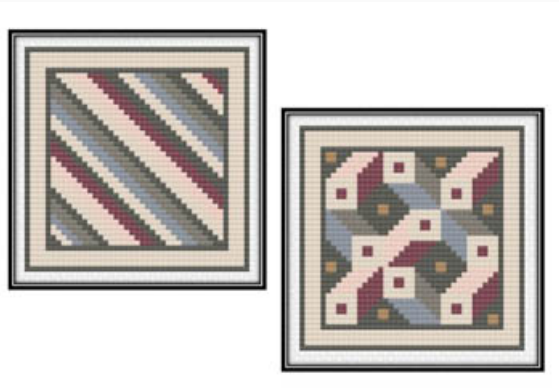

da: Works By ABC

Modello: SCHHOF18-2676

Antioch 3 And 4

Prezzo: € 9.98 (incl. IVA)

Schemi Punto Croce

Antioch 5 And 6

da: Works By ABC

Modello: SCHHOF18-2677