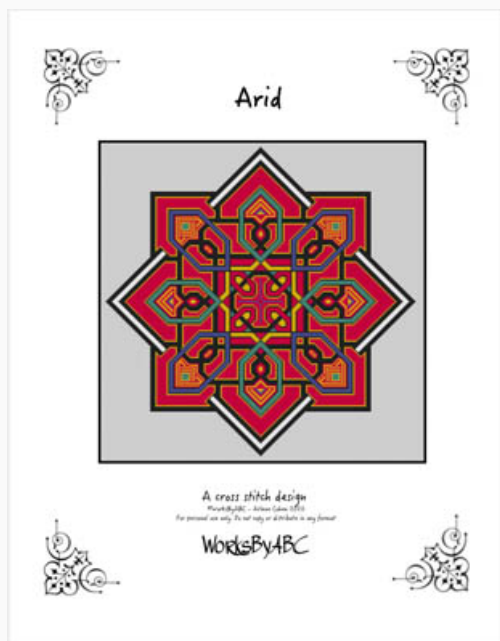

Prezzo: € 8.73 (incl. IVA)

Schemi Punto Croce

Hanukkah Star

da: Works By ABC

Modello: SCHHOF20-2766

Hanukkah Star

Prezzo: € 8.73 (incl. IVA)

Schemi Punto Croce

Floral Delight

da: Works By ABC

Modello: SCHHOF20-2767

Floral Delight

Prezzo: € 12.48 (incl. IVA)

Schemi Punto Croce

Arid

da: Works By ABC