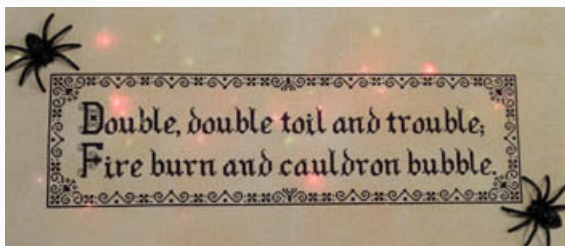

Schemi Punto Croce

Flowers Of Provence Sacht Set

da: Vintage Needlearts

Modello: SCHHOF20-1478

Flowers Of Provence Sacht Set

Prezzo: € 9.98 (incl. IVA)

Schemi Punto Croce

Sunflower Street

da: Vintage Needlearts

Modello: SCHHOF20-2168

Sunflower Street

Prezzo: € 14.97 (incl. IVA)

Schemi Punto Croce

Song Of The Witches

da: Vintage Needlearts

Modello: SCHHOF20-2574

Song Of The Witches

Prezzo: € 12.48 (incl. IVA)

Schemi Punto Croce

Life Is Better In Flip-Flops

da: Vintage Needlearts

Modello: SCHHOF20-2635

Life Is Better In Flip-Flops

Prezzo: € 12.48 (incl. IVA)