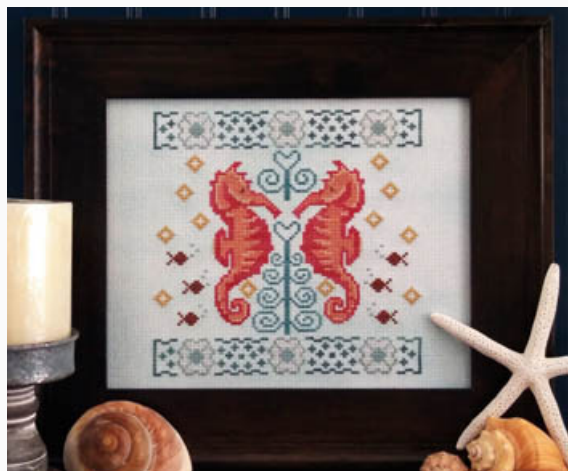

Big Black Horse And The CherryTree

da: Vintage Needlearts

Modello: SCHHOF19-1290

Big Black Horse And The CherryTree

Punti: 123w x 56h

Prezzo: € 12.48 (incl. IVA)

Schemi Punto Croce

Lena's Fancy

da: Vintage Needlearts

Modello: SCHHOF19-1291

Lena's Fancy
Punti: 76w x 80h

Prezzo: € 12.48 (incl. IVA)

Schemi Punto Croce

Two If By Seahorse

da: Vintage Needlearts

Modello: SCHHOF19-1481