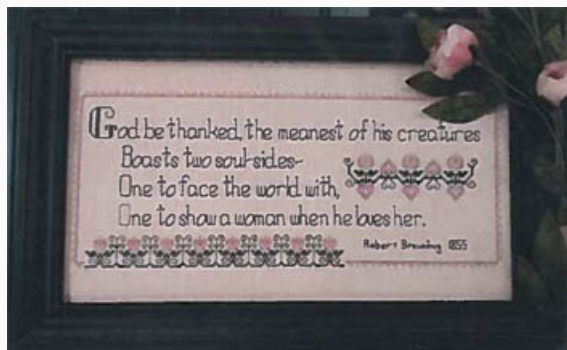

da: Vintage Needlearts

Modello: SCHHOF19-1284

Poppycock Peacock
Punti: 125w x 86h

Prezzo: € 12.48 (incl. IVA)

Schemi Punto Croce

God Be Thanked

da: Vintage Needlearts

Modello: SCHHOF19-1285