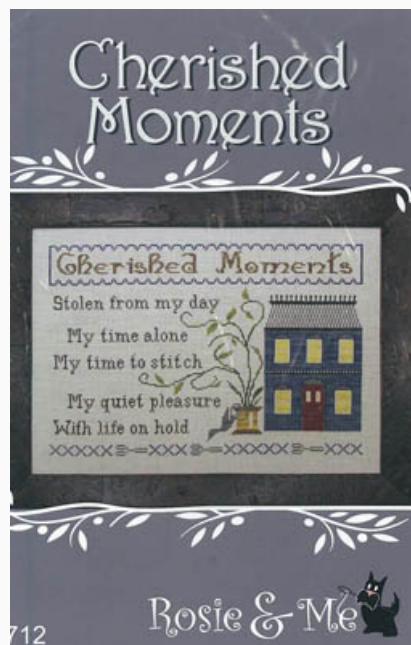

## Wizadora's Wayward Witch School

da: Rosie & Me Creations

Modello: SCHHOF21-1444

Wizadora's Wayward Witch School  
Punti: 97w x 98h

**Prezzo: € 12.48** (incl. IVA)

Schemi Punto Croce

## Scary Halloween Night

da: Rosie & Me Creations

Modello: SCHHOF21-1445

Scary Halloween Night

Punti: 68w x 80h

**Prezzo: € 12.48** (incl. IVA)

Schemi Punto Croce

## Silence Is Golden

da: Rosie & Me Creations

Modello: SCHHOF21-1446

Silence Is Golden  
Punti: 96w x 80h

**Prezzo: € 12.48** (incl. IVA)

Schemi Punto Croce

## Cherished Moments

da: Rosie & Me Creations

Modello: SCHHOF21-1447

Cherished Moments

Punti: 193w x 135h

**Prezzo: € 12.48** (incl. IVA)

Schemi Punto Croce