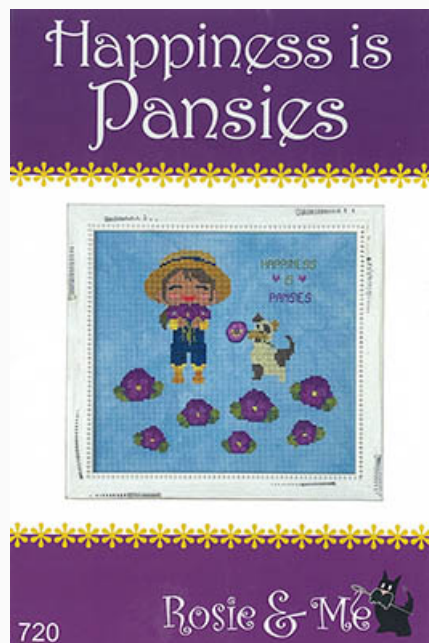

Schemi Punto Croce

Happiness Is Pansies

da: Rosie & Me Creations

Modello: SCHHOF22-2370

Happiness Is Pansies

Prezzo: € 13.10 (incl. IVA)