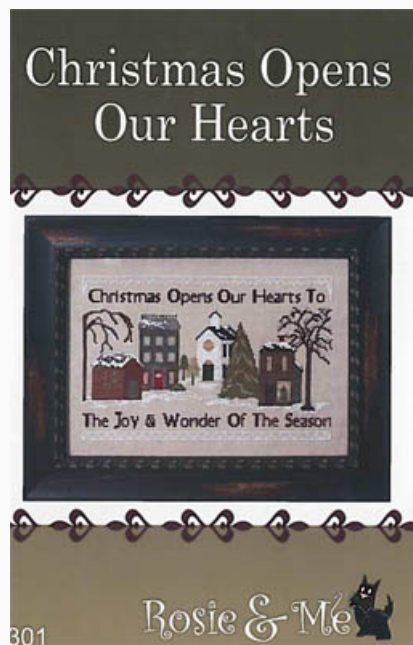

Schemi Punto Croce

Christmas Opens Our Hearts

da: Rosie & Me Creations

Modello: SCHHOF19-1406

Christmas Opens Our Hearts
Nashville 2019

Prezzo: € 11.23 (incl. IVA)