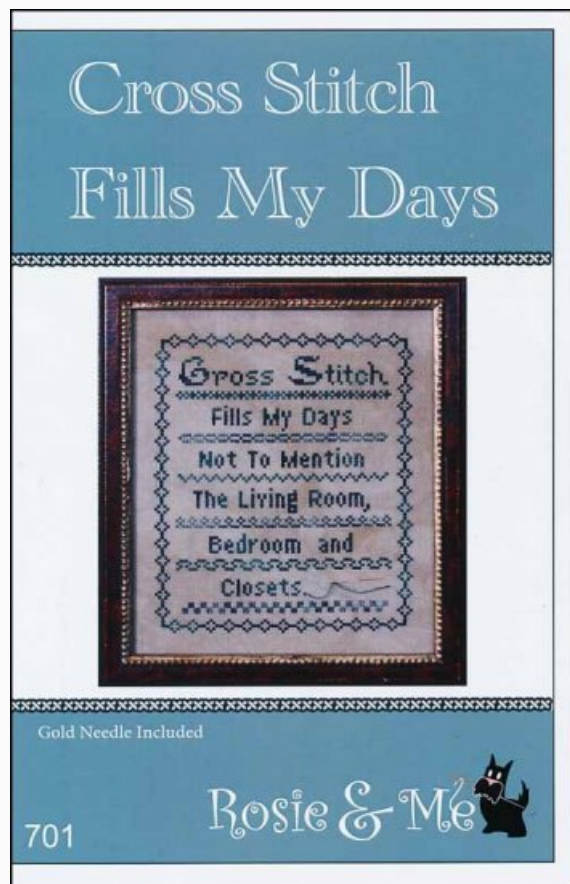

Schemi Punto Croce

Cross Stitch Fills My Days

da: Rosie & Me Creations

Modello: SCHHOF19-2060

Cross Stitch Fills My Days
Punti: 85w x 105h

Prezzo: € 13.73 (incl. IVA)