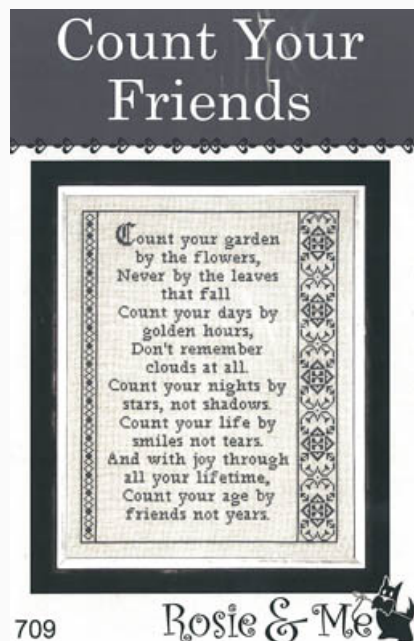

Schemi Punto Croce

Count Your Friends

da: Rosie & Me Creations

Modello: SCHHOF20-1207

Count Your Friends

Prezzo: € 14.97 (incl. IVA)