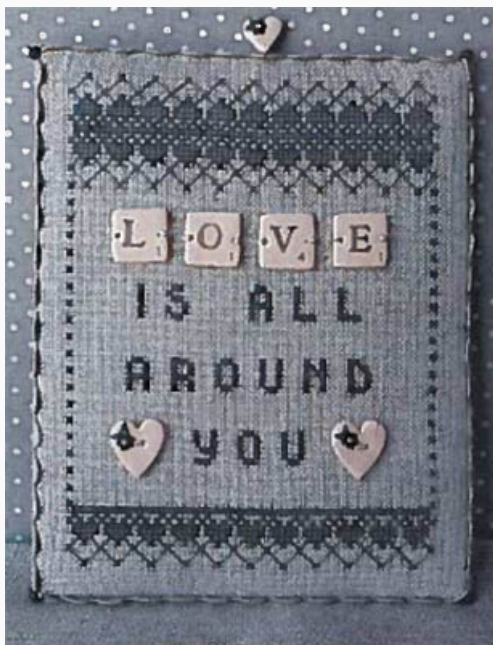

Schemi Punto Croce

Love - Scrabble 1 (w/buttons)

da: Puntini Puntini

Modello: SCHHOF19-1446

Love - Scrabble 1 (w/buttons)

Punti: 67w x 89h

Prezzo: € 29.95 (incl. IVA)

Schemi Punto Croce