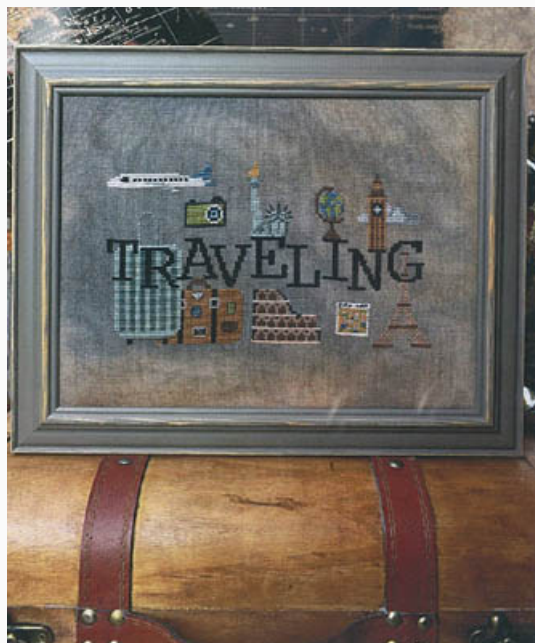

Schemi Punto Croce

When I Think Of Traveling

da: Puntini Puntini

Modello: SCHHOF22-1508

When I Think Of Traveling
Punti: 128w x 66h

Prezzo: € 14.97 (incl. IVA)