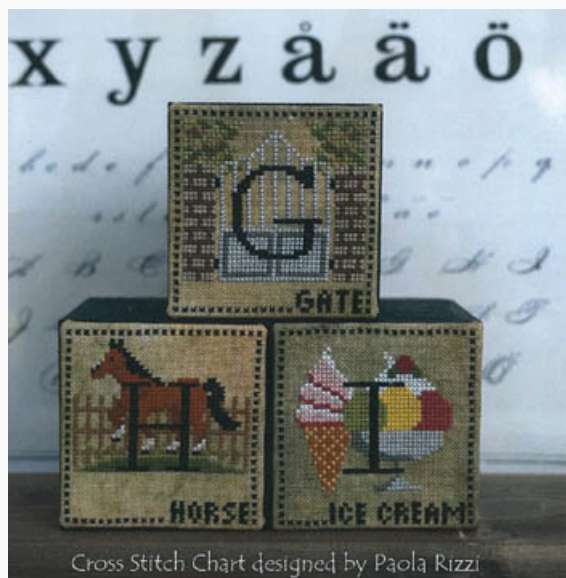

Schemi Punto Croce

When I Think Of GHI

da: Puntini Puntini

Modello: SCHHOF22-1505

When I Think Of GHI

Punti: 45w x 45h

Prezzo: € 17.47 (incl. IVA)

Cross Stitch Chart designed by Paola Rizzi