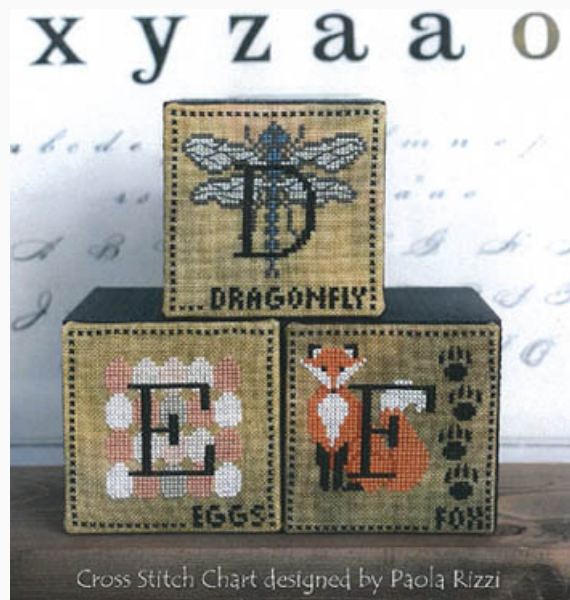

When I Think Of ABC

Punti: 45w x 45h

Prezzo: € 17.47 (incl. IVA)

Schemi Punto Croce

When I Think Of DEF

da: Puntini Puntini

Modello: SCHHOF22-1504

When I Think Of DEF