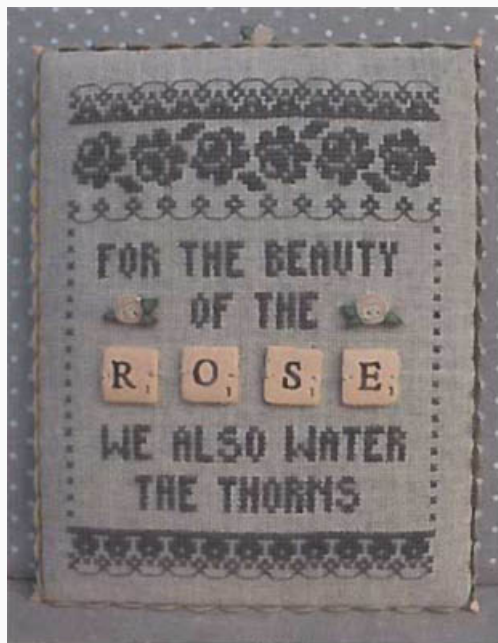

Schemi Punto Croce

Love - Scrabble 1 (w/buttons)

da: Puntini Puntini

Modello: SCHHOF19-1446

Love - Scrabble 1 (w/buttons)

Punti: 67w x 89h

Prezzo: € 29.95 (incl. IVA)

Schemi Punto Croce

Bird - Scrabble 2 (w/buttons)

da: Puntini Puntini

Modello: SCHHOF19-1447

Bird - Scrabble 2 (w/buttons)

Punti: 67w x 89h

Prezzo: € 29.95 (incl. IVA)

Schemi Punto Croce

Rose - Scrabble 3 (w/buttons)

da: Puntini Puntini

Modello: SCHHOF19-1448

Rose - Scrabble 3 (w/buttons)

Punti: 67w x 89h

Prezzo: € 29.95 (incl. IVA)

Schemi Punto Croce

Sweetest Strawberry

da: Puntini Puntini