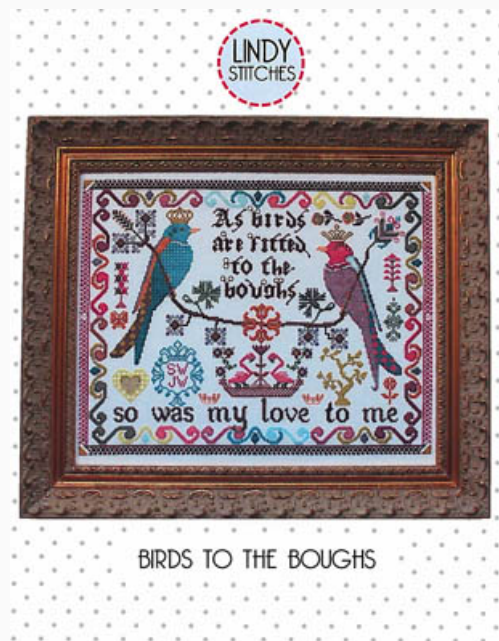

Schemi Punto Croce

Birds To The Boughs

da: Lindy Stitches

Modello: SCHHOF19-1450

Birds To The Boughs

Punti: 227w x 177h

Prezzo: € 14.97 (incl. IVA)

Schemi Punto Croce