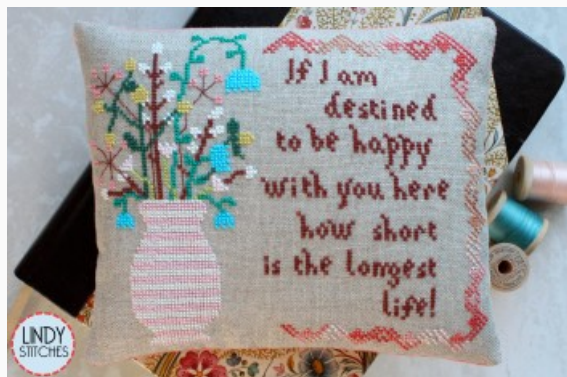

Modello: SCHHOF22-2142

Shining Fish

Prezzo: € 14.97 (incl. IVA)

Schemi Punto Croce

Wildflowers & Keats

da: Lindy Stitches

Modello: SCHHOF22-2143

Wildflowers & Keats