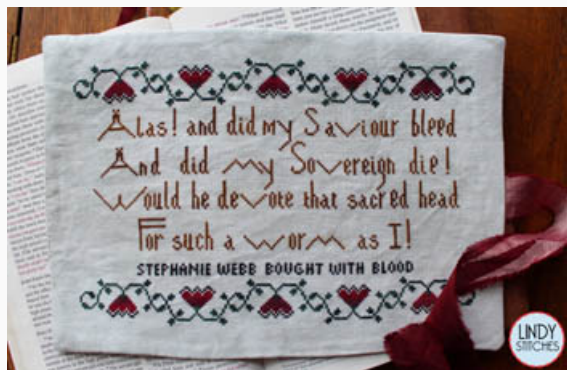

Mistletoe Loitering Society

da: Lindy Stitches

Modello: SCHHOF20-2974

Mistletoe Loitering Society

Prezzo: € 12.48 (incl. IVA)

Schemi Punto Croce

Alas And Did My Saviour Bleed

da: Lindy Stitches