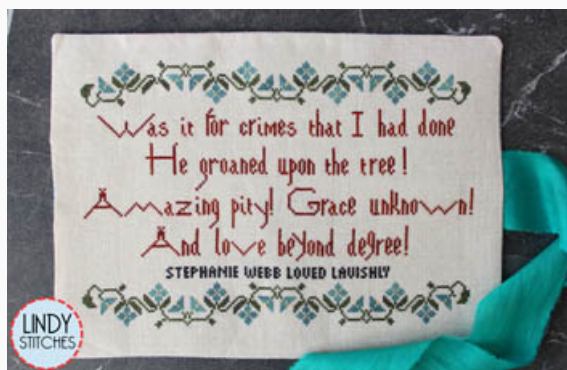

Schemi Punto Croce

Love Beyond Degree

da: Lindy Stitches

Modello: SCHHOF21-1174

Love Beyond Degree

Prezzo: € 12.48 (incl. IVA)