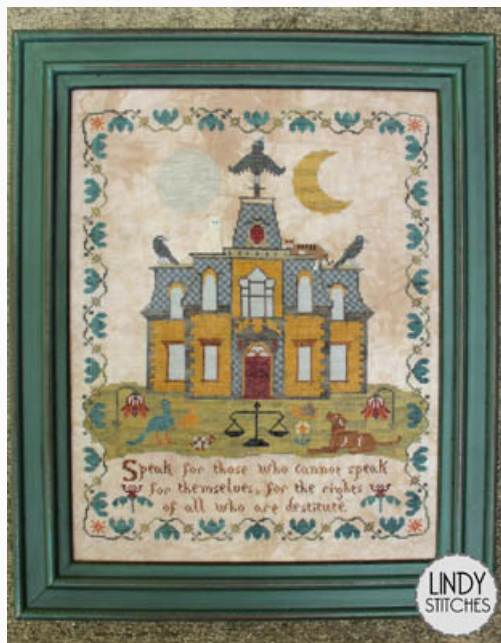

Modello: SCHHOF19-2007

Uncle Sam's Rickshaw

Prezzo: € 12.48 (incl. IVA)

Schemi Punto Croce

Stitch For Sweet Freedom

da: Lindy Stitches

Modello: SCHHOF19-2008

Stitch For Sweet Freedom

Prezzo: € 12.48 (incl. IVA)

Schemi Punto Croce

Emily's House

da: Lindy Stitches

Modello: SCHHOF19-2328

Emily's House
Punti: 177w x 221h

Prezzo: € 14.97 (incl. IVA)

Schemi Punto Croce