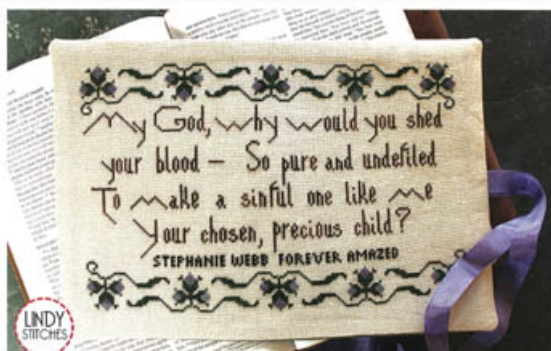

And To All A Good Night

da: Lindy Stitches

Modello: SCHHOF21-2679

And To All A Good Night

Prezzo: € 17.47 (incl. IVA)

Schemi Punto Croce

Prancing In The Tulips

da: Lindy Stitches

Modello: SCHHOF22-1120

Prancing In The Tulips

Prezzo: € 12.48 (incl. IVA)

Schemi Punto Croce

Chosen - Precious Child

da: Lindy Stitches

Modello: SCHHOF22-1121

Chosen - Precious Child