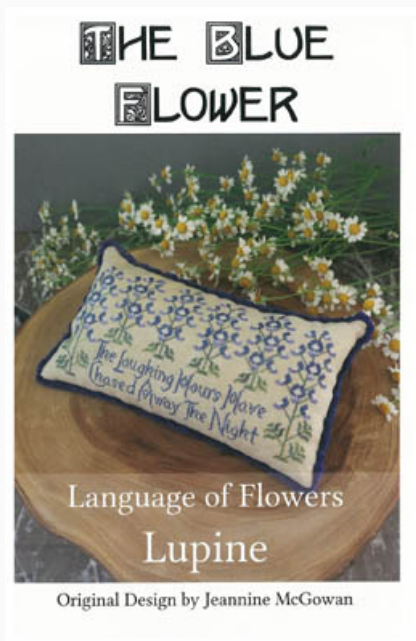

## Animal Alphabet

da: Blue Flower, The

Modello: SCHHOF22-1789

Animal Alphabet  
Punti: 182w x 218h

**Prezzo: € 17.47** (incl. IVA)

Schemi Punto Croce

## Language Of Flowers - Lupine

da: Blue Flower, The

Modello: SCHHOF22-1790

Language Of Flowers - Lupine

Punti: 166w x 89h

**Prezzo: € 12.48** (incl. IVA)

Schemi Punto Croce