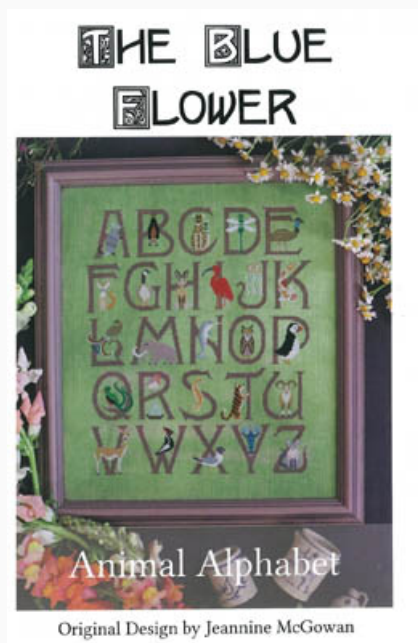

## Seasons Of The Heart - Spring

da: Blue Flower, The

Modello: SCHHOF22-1206

Seasons Of The Heart - Spring  
Nashville 2022

**Prezzo: € 9.98** (incl. IVA)

Schemi Punto Croce

## Animal Alphabet

da: Blue Flower, The

Modello: SCHHOF22-1789

Animal Alphabet  
Punti: 182w x 218h

**Prezzo: € 17.47** (incl. IVA)

Schemi Punto Croce