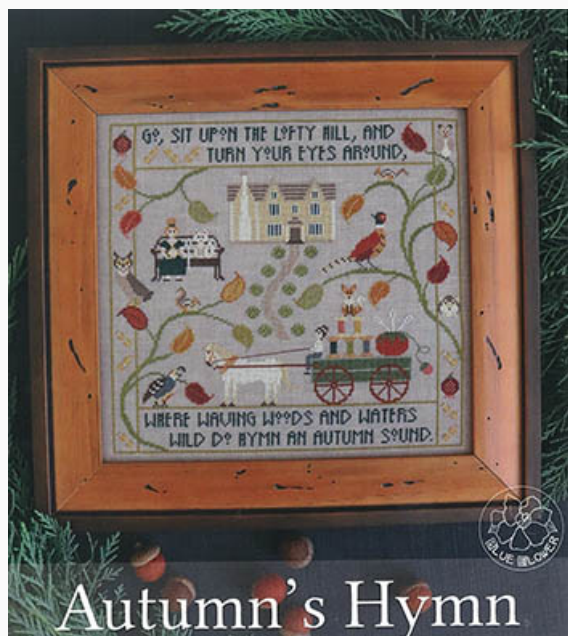

## Magpie And The Moon

da: Blue Flower, The

Modello: SCHHOF22-2185

Magpie And The Moon  
Punti: 90w x 90h

**Prezzo: € 9.98** (incl. IVA)

Schemi Punto Croce

## Autumn's Hymn

da: Blue Flower, The

Modello: SCHHOF22-2186

Autumn's Hymn  
Punti: 172w x 163h

**Prezzo: € 14.97** (incl. IVA)

Schemi Punto Croce