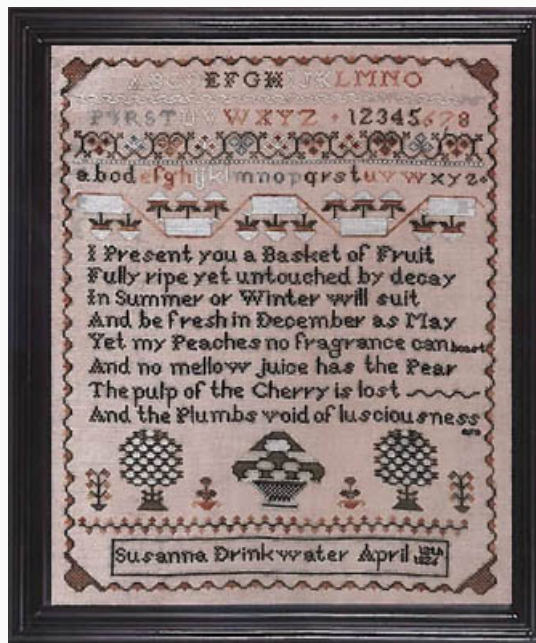

Schemi Punto Croce

Susannah Love

da: Fox And Rabbit Designs

Modello: SCHHOF19-1504

Susannah Love

Prezzo: € 24.96 (incl. IVA)

Schemi Punto Croce

Emily Trump

da: Fox And Rabbit Designs

Modello: SCHHOF19-1505

Emily Trump

Prezzo: € 12.48 (incl. IVA)

Schemi Punto Croce

Margret McNowns 1828

da: Fox And Rabbit Designs

Modello: SCHHOF19-2214

Margret McNowns 1828

Prezzo: € 24.96 (incl. IVA)

Schemi Punto Croce

Susanna Drinkwater

da: Fox And Rabbit Designs

Modello: SCHHOF19-2588

Susanna Drinkwater

Prezzo: € 24.96 (incl. IVA)