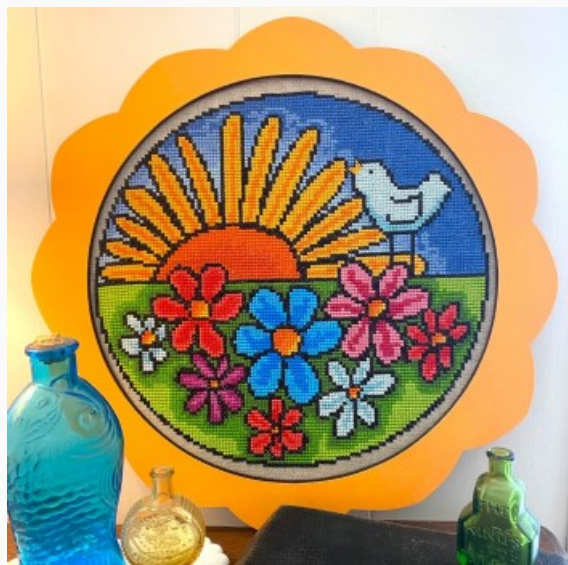

da: Luhu Stitches

Modello: SCHHOF22-1118

You're A Peace

Prezzo: € 12.48 (incl. IVA)

Schemi Punto Croce

New Every Morning

da: Luhu Stitches

Modello: SCHHOF22-2400