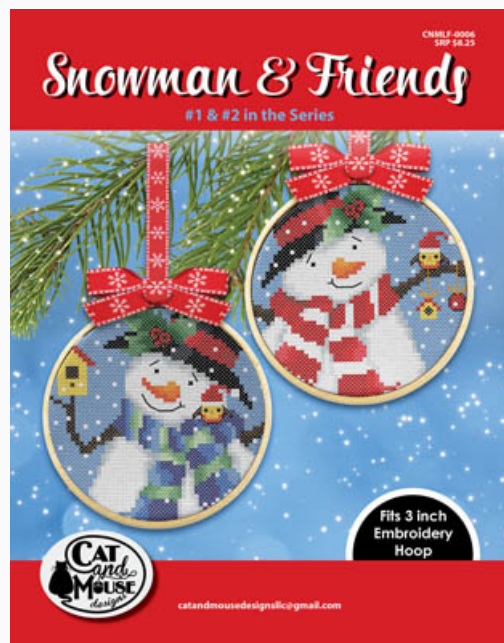

## Stocking Angel 3 - Green In The Angel

da: Cat And Mouse Designs

Modello: SCHHOF19-2384

Stocking Angel 3 - Green In The Angel  
Punti: 92w x 118h

**Prezzo: € 10.29** (incl. IVA)

Schemi Punto Croce

## Stocking Angel 4 - Gold In The Angel

da: Cat And Mouse Designs

Modello: SCHHOF19-2385

Stocking Angel 4 - Gold In The Angel  
Punti: 92w x 118h

**Prezzo: € 10.29** (incl. IVA)

Schemi Punto Croce

## Snowman & Friends 1 & 2

da: Cat And Mouse Designs

Modello: SCHHOF19-2386

Snowman & Friends 1 & 2

Punti: 58w x 58h

**Prezzo: € 10.29** (incl. IVA)

Schemi Punto Croce