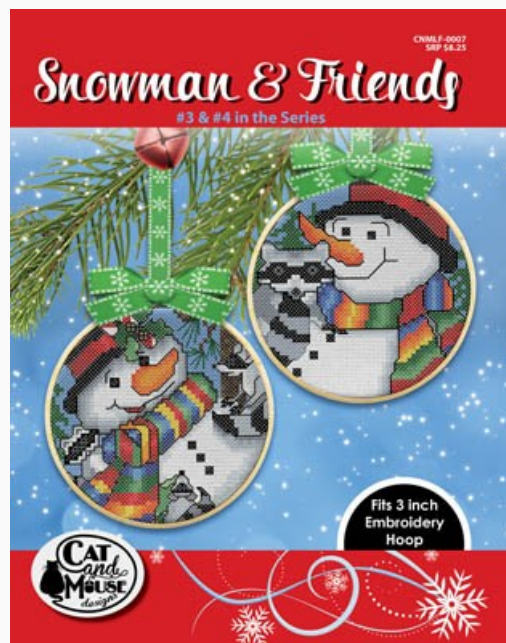

Schemi Punto Croce

Snowman & Friends 3 & 4

da: Cat And Mouse Designs

Modello: SCHHOF19-2387

Snowman & Friends 3 & 4

Punti: 58w x 58h

Prezzo: € 10.29 (incl. IVA)