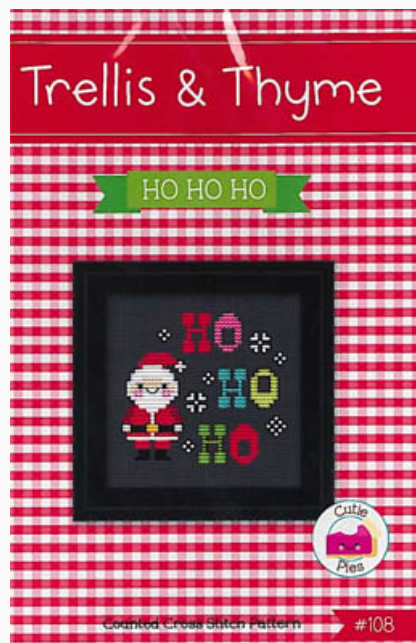

## Ho Ho Ho

da: Trellis & Thyme

Modello: SCHHOF19-2744

Ho Ho Ho  
Punti: 41w x 38h

**Prezzo: € 9.36** (incl. IVA)

Schemi Punto Croce