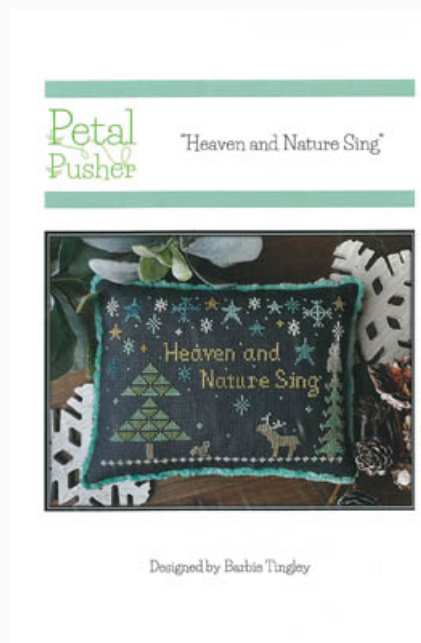

da: Petal Pusher

Modello: SCHHOF21-2310

Aster Abode

Prezzo: € 7.49 (incl. IVA)

Schemi Punto Croce

Bliss To Me

da: Petal Pusher

Modello: SCHHOF21-2311

Bliss To Me

Prezzo: € 9.98 (incl. IVA)

Schemi Punto Croce

Fall Monograms

da: Petal Pusher

Modello: SCHHOF21-2312

Fall Monograms

Prezzo: € 12.48 (incl. IVA)

Schemi Punto Croce

Heaven And Nature

da: Petal Pusher

Modello: SCHHOF21-2530

Heaven And Nature

Prezzo: € 9.98 (incl. IVA)

Schemi Punto Croce

Green Energy