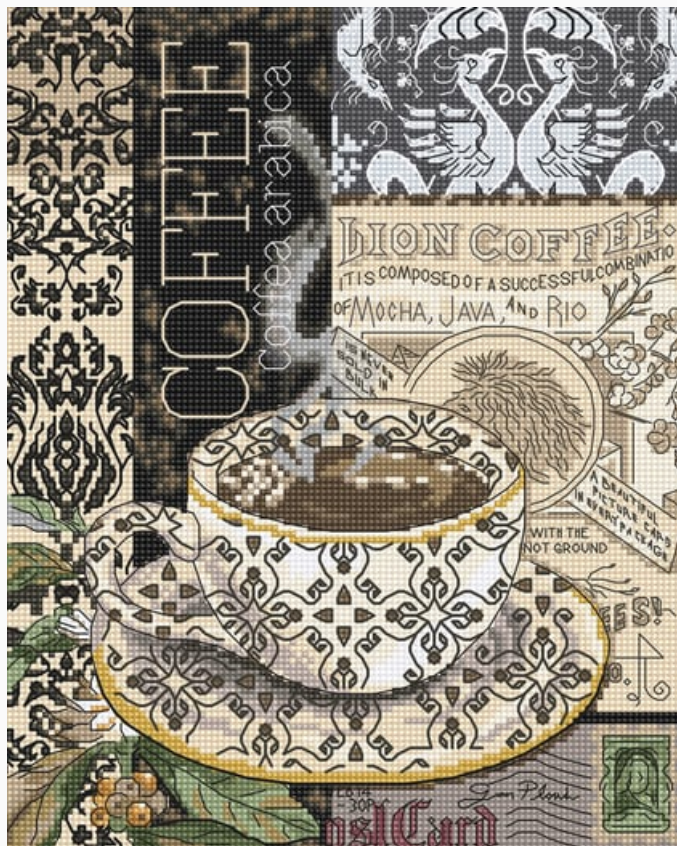

Dimensioni: 28 cm. x 21 cm.

Prodotti da Luca-S

Prezzo: € 32.77 (incl. IVA)

Kit - Kit Punto Croce - Letistitch

Pumpkin Girl

da: Letistitch

Modello: KITLETI-992

Il kit contiene: Tela Aida Zweigart (16 count), filati moulinè Anchor (33 colori), ago, schema ed istruzioni..

Dimensioni: 23 cm. x 19 cm.

Prodotti da Luca-S

Prezzo: € 24.86 (incl. IVA)

Kit - Kit Punto Croce - Letistitch

Lion Coffee B

da: Letistitch

Modello: KITLETI-993

Il kit contiene: Tela Aida Zweigart (16 count), filati moulinè Anchor (27 colori), ago, schema ed istruzioni..

Dimensioni: 22 cm. x 18 cm.

Prodotti da Luca-S

Prezzo: € 24.08 (incl. IVA)

Kit - Kit Punto Croce - Letistitch

Lion Coffee C

da: Letistitch

Modello: KITLETI-994

Il kit contiene: Tela Aida Zweigart (16 count), filati moulinè Anchor (33 colori), ago, schema ed istruzioni..