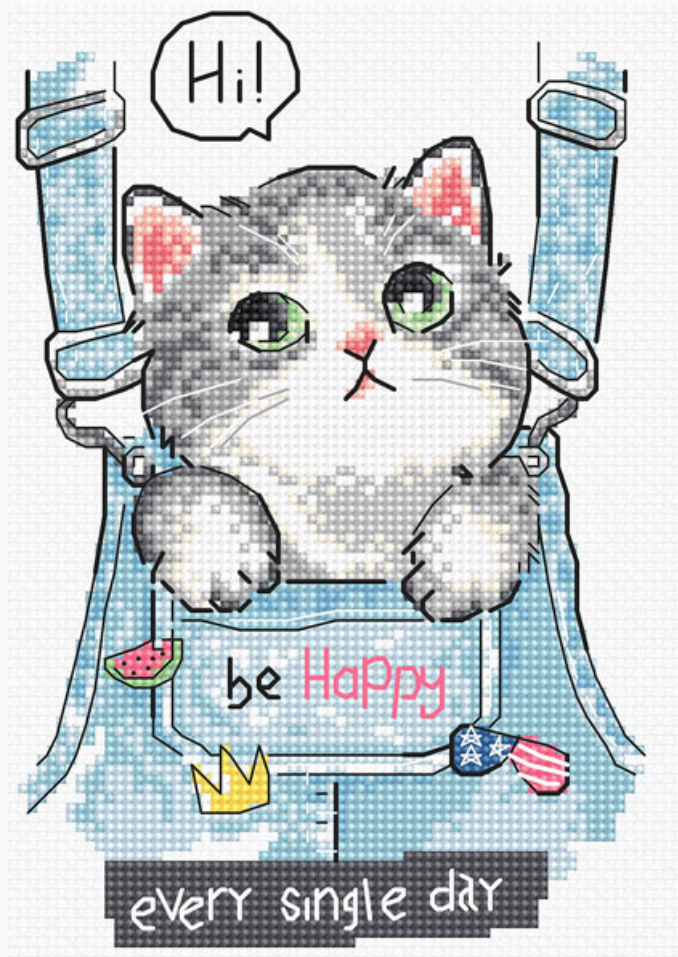

Dimensioni: 21 cm. x 15.5 cm.

Prezzo: € 18.18 (incl. IVA)

Kit - Kit Punto Croce - Letistitch

Westminster Bridge

da: Letistitch

Modello: KITLETI-L8040

Il kit contiene: Tela Aida Zweigart (16 count), filati moulinè Anchor (40 colori), ago, schema ed istruzioni..

Dimensioni: 32 cm. x 23 cm.

Prezzo: € 33.43 (incl. IVA)

Kit - Kit Punto Croce - Letistitch

Moon Dreams

da: Letistitch

Modello: KITLETI-L8041

Il kit contiene: Tela Aida Zweigart (16 count), filati moulinè Anchor (37 colori), ago, schema ed istruzioni..

Dimensioni: 30 cm. x 20 cm.

Prezzo: € 24.68 (incl. IVA)

Kit - Kit Punto Croce - Letistitch

Be Happy!

da: Letistitch

Modello: KITLETI-L8042

Il kit contiene: Tela Aida Zweigart (16 count), filati moulinè Anchor (18 colori), ago, schema ed istruzioni..

Dimensioni: 15 cm. x 10 cm.

Prezzo: € 12.97 (incl. IVA)

Kit - Kit Punto Croce - Letistitch

Let's make friends!

da: Letistitch

Modello: KITLETI-L8043

Il kit contiene: Tela Aida Zweigart (16 count), filati moulinè Anchor (21 colori), ago, schema ed istruzioni..