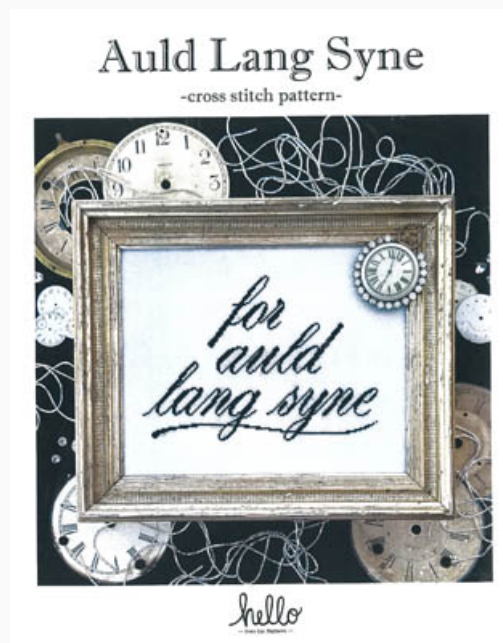

da: Hello From Liz Mathews

Modello: SCHHOF20-2979

Pleasant Sampler

Prezzo: € 17.47 (incl. IVA)

Schemi Punto Croce

Third Day Of Christmas Sampler & Tree

da: Hello From Liz Mathews

Third Day of Christmas Sampler & Tree
-cross stitch pattern-

Modello: SCHHOF20-2980

Third Day Of Christmas Sampler & Tree

Prezzo: € 17.47 (incl. IVA)

Schemi Punto Croce

Auld Lang Syne

da: Hello From Liz Mathews

Modello: SCHHOF20-2981

Auld Lang Syne

Prezzo: € 14.97 (incl. IVA)

Schemi Punto Croce

Quaker Snowflakes

da: Hello From Liz Mathews

Modello: SCHHOF20-2982

Quaker Snowflakes

Prezzo: € 14.97 (incl. IVA)

Schemi Punto Croce

Dutch Sampler Collection

da: Hello From Liz Mathews

Modello: SCHHOF21-1493

Dutch Sampler Collection

Prezzo: € 29.95 (incl. IVA)

Schemi Punto Croce

Butterfly Cloche

da: Hello From Liz Mathews