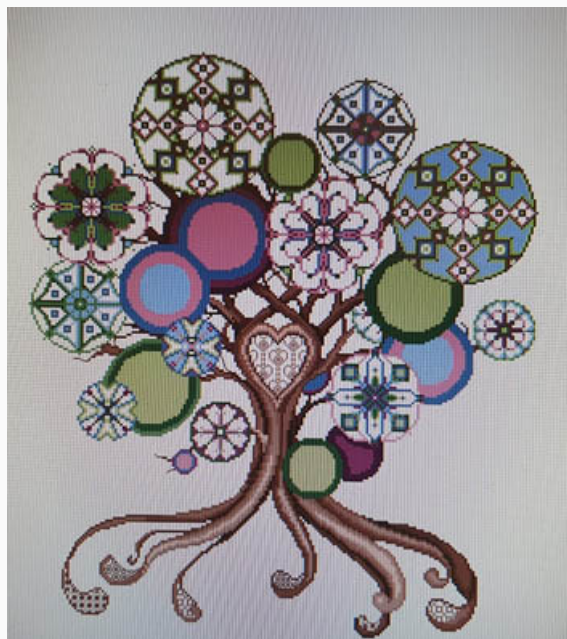

Schemi Punto Croce

Winter

da: Serenità di Campagna

Modello: SCHHOF20-1411

Winter

Prezzo: € 16.40 (incl. IVA)

Schemi Punto Croce

Spring

da: Serenità di Campagna

Modello: SCHHOF20-1412

Spring

Prezzo: € 16.40 (incl. IVA)

Schemi Punto Croce

Mandala Multicolor

da: Serenità di Campagna

Modello: SCHHOF20-1414

Mandala Multicolor

Prezzo: € 16.40 (incl. IVA)

Schemi Punto Croce

Halloween

da: Serenità di Campagna

Modello: SCHHOF20-1415

Halloween

Prezzo: € 13.65 (incl. IVA)