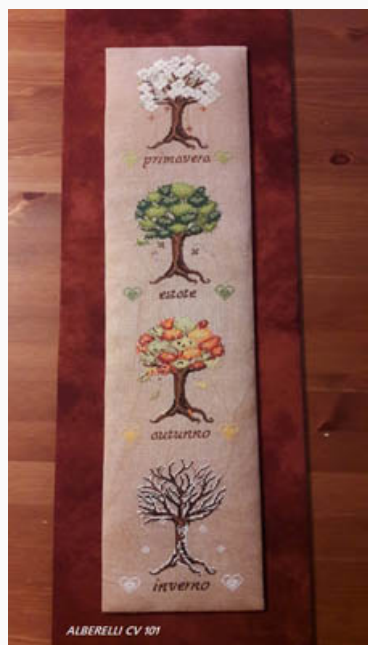

Schemi Punto Croce

Alberelli

da: Serenità di Campagna

Modello: SCHHOF20-1404

Alberelli
76 x 379

Prezzo: € 13.65 (incl. IVA)

Lista dei Materiali: nella pagina successiva è presente la lista dei materiali necessari per la realizzazione.