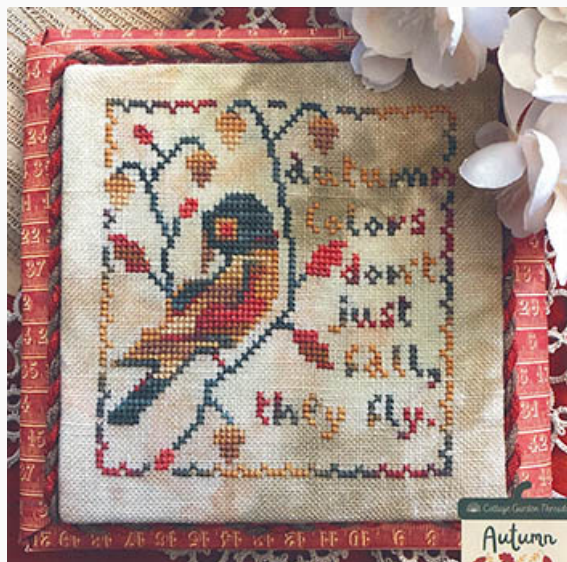

Needle Heathen

da: Bendy Stitchy Designs

Modello: SCHHOF22-2406

Needle Heathen
Punti: 114w x 80h

Prezzo: € 9.98 (incl. IVA)

Schemi Punto Croce

Autumn Colors

da: Bendy Stitchy Designs

Modello: SCHHOF22-2407

Autumn Colors
Punti: 60w x 60h

Prezzo: € 9.98 (incl. IVA)

Schemi Punto Croce

Spooky Hollow

da: Bendy Stitchy Designs

Modello: SCHHOF22-2408

Spooky Hollow
Punti: 44w x 44h