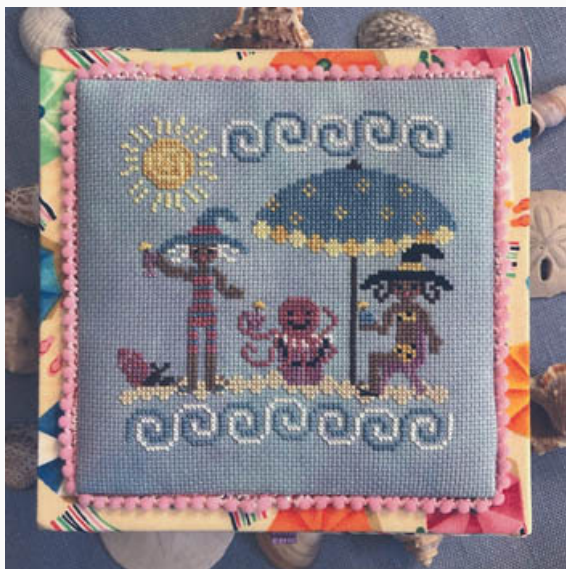

da: Bendy Stitchy Designs

Modello: SCHHOF21-1487

Dear Deer Sampler

Punti: 138w x 90h

Prezzo: € 14.97 (incl. IVA)

Schemi Punto Croce

January Basket

da: Bendy Stitchy Designs

Modello: SCHHOF21-1488

January Basket
Punti: 52w x 43h

Prezzo: € 6.24 (incl. IVA)

Schemi Punto Croce

Summer Nights

da: Bendy Stitchy Designs

Modello: SCHHOF21-2028

Summer Nights
Punti: 60w x 60h

Prezzo: € 9.98 (incl. IVA)

Schemi Punto Croce

Summer Witches

da: Bendy Stitchy Designs

Modello: SCHHOF21-2029

Summer Witches
Punti: 74w x 74h

Prezzo: € 9.98 (incl. IVA)

Schemi Punto Croce