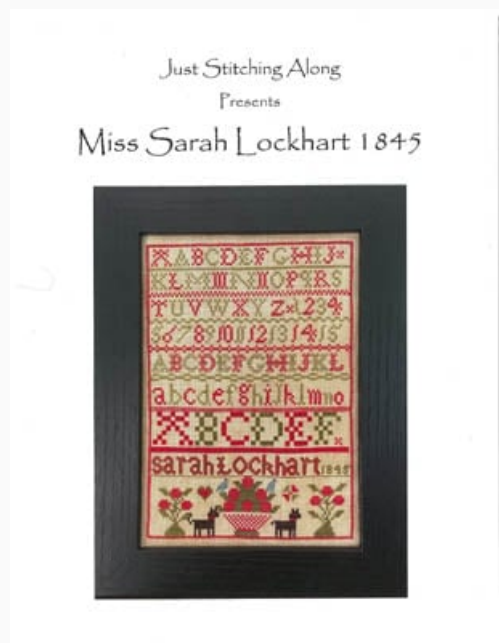

Schemi Punto Croce

TGA Redwork Sampler

da: Just Stitching Along

Modello: SCHHOF21-2458

TGA Redwork Sampler

Prezzo: € 19.96 (incl. IVA)

Schemi Punto Croce

Miss Sarah Lockhart 1845

da: Just Stitching Along

Modello: SCHHOF22-1383

Miss Sarah Lockhart 1845

Punti: 91w x 123h

Nashville 2022

Prezzo: € 14.97 (incl. IVA)

Schemi Punto Croce

Sarah Ann Fernley 1826