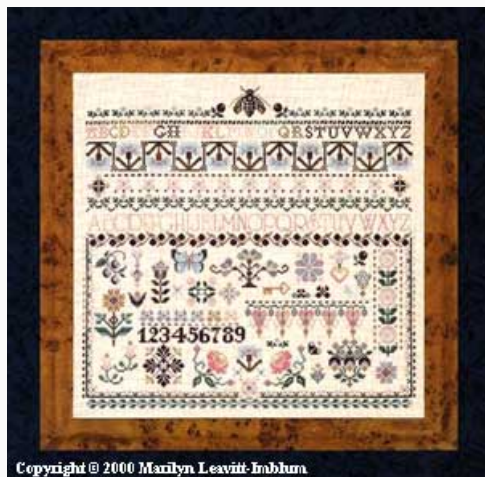

Lista dei Materiali: nella pagina successiva è presente la lista dei materiali necessari per la realizzazione.

LISTA MATERIALI: Spiritdancer

 Lino 11 fili 70x50: Prairie Grain	 Anchor Mouliné 001
 Caron Watercolours 052 -	 DMC Mouliné Ecrú
 DMC Mouliné 355	 DMC Mouliné 407 (Sostituisce)
 DMC Mouliné 433	 DMC Mouliné 524
 DMC Mouliné 642	 DMC Mouliné 644
 DMC Mouliné 645	 DMC Mouliné 646
 DMC Mouliné 647	 DMC Mouliné 648
 DMC Mouliné 730	 DMC Mouliné 732 (Sostituisce)
 DMC Mouliné 733	 DMC Mouliné 744
 DMC Mouliné 780	 DMC Mouliné 782 (Sostituisce)
 DMC Mouliné 783	 DMC Mouliné 801
 DMC Mouliné 814	 DMC Mouliné 816
 DMC Mouliné 822	 DMC Mouliné 890
 DMC Mouliné 934	 DMC Mouliné 936
 DMC Mouliné 937	 DMC Mouliné 938
 DMC Mouliné 950	 DMC Mouliné 3011
 DMC Mouliné 3012	 DMC Mouliné 3052
 DMC Mouliné 3053	 DMC Mouliné 3072
 DMC Mouliné 3345	 DMC Mouliné 3766
 DMC Mouliné 3772	 DMC Mouliné 407 (Sostituisce)
 DMC Mouliné 3808	 DMC Mouliné 3809
 DMC Mouliné 3810	 DMC Mouliné 3811
 DMC Mouliné 3820	 DMC Mouliné 3821
 001 Silver	 03027 Caspian Blue Matte Color
 02058 Opaque Crayon White	 02064 Opaque Crayon Sky

LISTA MATERIALI: Spiritdancer

62036 Pink Coral Inside Color

62041 Buttercup Inside Color

12103 Azure

12104 Brick Round Beads

Super-Suede: SS40 White

Schemi Punto Croce

Summer Sampler

da: Butternut Road

Modello: SCHHOF97-2436

Butternut Road

Stoffa consigliata: Lino color crema

199 x 186 punti

Filati occorrenti (non inclusi)

Speciali:

Watercolours thread di Caron Collection