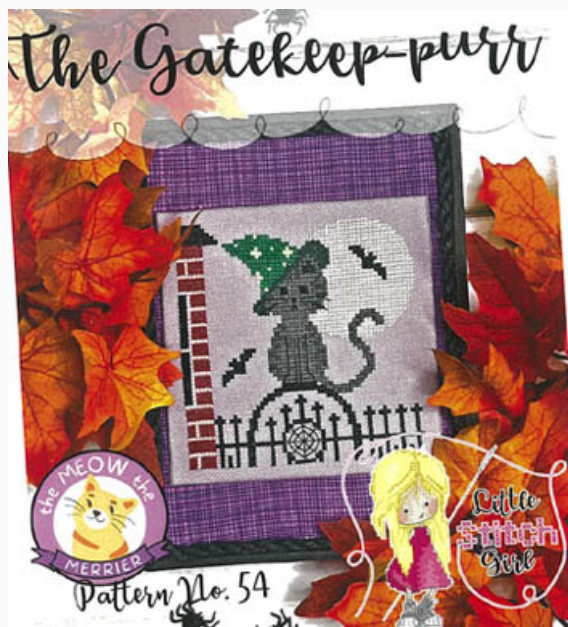

Jolliest Santa
Punti: 75w x 99h

Prezzo: € 9.98 (incl. IVA)

Schemi Punto Croce

Simply Sayin' August

da: Little Stitch Girl

Modello: SCHHOF21-2082

Simply Sayin' August
Punti: 87w x 67h

Prezzo: € 9.98 (incl. IVA)

Schemi Punto Croce

Simply Sayin' September

da: Little Stitch Girl

Modello: SCHHOF21-2344

Simply Sayin' September
Punti: 88w x 68h

Prezzo: € 9.98 (incl. IVA)

Schemi Punto Croce

Gatekeep-purr

da: Little Stitch Girl

Modello: SCHHOF21-2345

Gatekeep-purr
Punti: 60w x 60h

Prezzo: € 7.49 (incl. IVA)

Schemi Punto Croce

Double Double

da: Little Stitch Girl

Modello: SCHHOF21-2664

Double Double
Punti: 104w x 151h

Prezzo: € 14.97 (incl. IVA)

Schemi Punto Croce

Simply Sayin' October

da: Little Stitch Girl

Modello: SCHHOF21-2665

Simply Sayin' October
Punti: 85w x 78h

Prezzo: € 9.98 (incl. IVA)