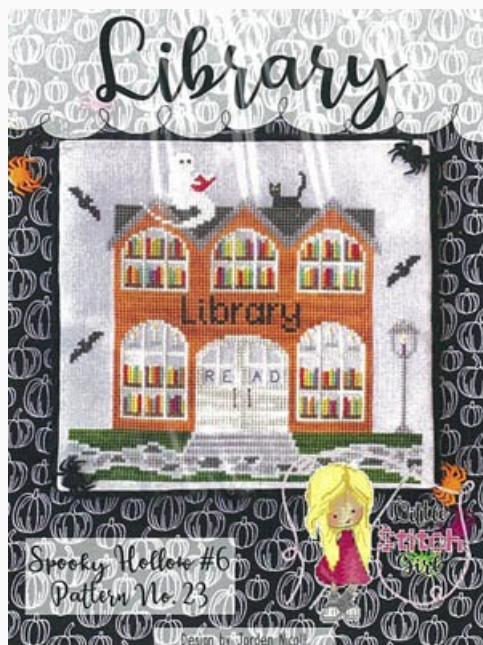

Schemi Punto Croce

Pumpkin Park

da: Little Stitch Girl

Modello: SCHHOF20-1915

Pumpkin Park

Prezzo: € 7.49 (incl. IVA)

Schemi Punto Croce

Library

da: Little Stitch Girl

Modello: SCHHOF20-2042

Library

Prezzo: € 7.49 (incl. IVA)

Schemi Punto Croce

Summer Circle

da: Little Stitch Girl

Modello: SCHHOF20-2043