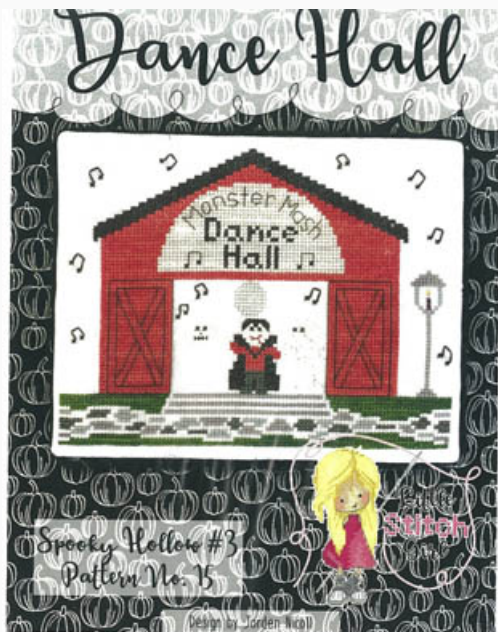

Schemi Punto Croce

Sunshine House

da: Little Stitch Girl

Modello: SCHHOF20-1674

Sunshine House

Prezzo: € 7.49 (incl. IVA)

Schemi Punto Croce

Bed & Breakfast

da: Little Stitch Girl

Modello: SCHHOF20-1675

Bed & Breakfast

Prezzo: € 7.49 (incl. IVA)

Schemi Punto Croce

Coffee Shop

da: Little Stitch Girl

Modello: SCHHOF20-1676

Coffee Shop

Prezzo: € 7.49 (incl. IVA)

Schemi Punto Croce

Loads Of Love

da: Little Stitch Girl

Modello: SCHHOF20-1677

Loads Of Love

Prezzo: € 7.49 (incl. IVA)

Schemi Punto Croce

Dance Hall

da: Little Stitch Girl

Modello: SCHHOF20-1678

Dance Hall

Prezzo: € 7.49 (incl. IVA)

Schemi Punto Croce

Bloom