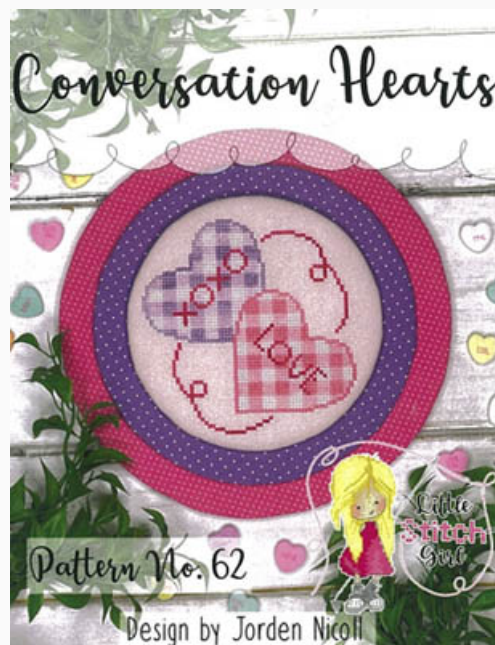

Double Double
Punti: 104w x 151h

Prezzo: € 14.97 (incl. IVA)

Schemi Punto Croce

Simply Sayin' October

da: Little Stitch Girl

Modello: SCHHOF21-2665

Simply Sayin' October
Punti: 85w x 78h

Prezzo: € 9.98 (incl. IVA)

Schemi Punto Croce

Snow Tricks

da: Little Stitch Girl

Modello: SCHHOF21-2666

Snow Tricks

Prezzo: € 22.46 (incl. IVA)

Schemi Punto Croce

Simply Sayin' November

da: Little Stitch Girl

Modello: SCHHOF21-2812

Simply Sayin' November
Punti: 85w x 78h

Prezzo: € 9.98 (incl. IVA)

Schemi Punto Croce

Simply Sayin' December

da: Little Stitch Girl

Modello: SCHHOF21-2813

Simply Sayin' December
Punti: 85w x 78h

Prezzo: € 9.98 (incl. IVA)

Schemi Punto Croce

Conversation Hearts

da: Little Stitch Girl

Modello: SCHHOF22-1087

Conversation Hearts
Punti: 62w x 63h

Prezzo: € 7.49 (incl. IVA)