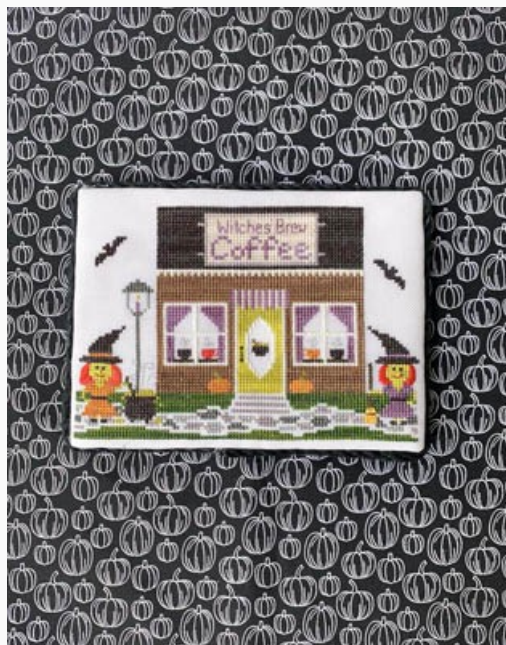

Schemi Punto Croce

Sunshine House

da: Little Stitch Girl

Modello: SCHHOF20-1674

Sunshine House

Prezzo: € 7.49 (incl. IVA)

Schemi Punto Croce

Bed & Breakfast

da: Little Stitch Girl

Modello: SCHHOF20-1675

Bed & Breakfast

Prezzo: € 7.49 (incl. IVA)

Schemi Punto Croce

Coffee Shop

da: Little Stitch Girl

Modello: SCHHOF20-1676

Coffee Shop

Prezzo: € 7.49 (incl. IVA)

Schemi Punto Croce

Loads Of Love

da: Little Stitch Girl

Modello: SCHHOF20-1677

Loads Of Love

Prezzo: € 7.49 (incl. IVA)