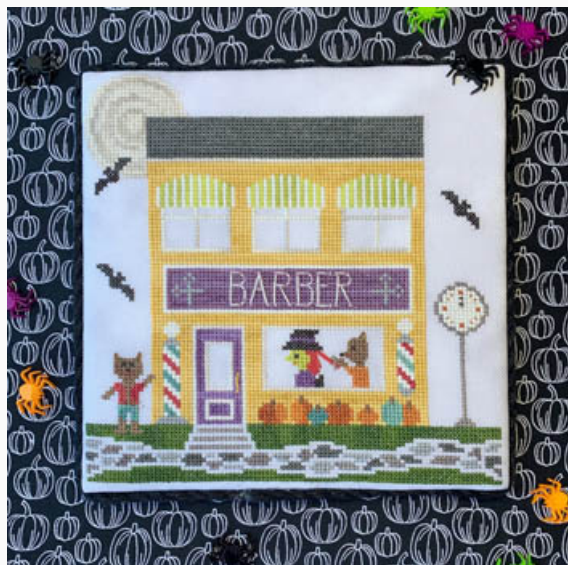

Schemi Punto Croce

Sweets Shoppe

da: Little Stitch Girl

Modello: SCHHOF20-2134

Sweets Shoppe
Punti: 100w x 78h

Prezzo: € 7.49 (incl. IVA)

Schemi Punto Croce

Cemetery

da: Little Stitch Girl

Modello: SCHHOF20-2135

Cemetery
Punti: 100w x 80h

Prezzo: € 7.49 (incl. IVA)

Schemi Punto Croce

Barber Shop

da: Little Stitch Girl

Modello: SCHHOF20-2305

Barber Shop
Punti: 100w x 100h

Prezzo: € 7.49 (incl. IVA)

Schemi Punto Croce

Life Is Sweet

da: Little Stitch Girl

Modello: SCHHOF20-2306

Life Is Sweet
Punti: 75w x 70h

Prezzo: € 7.49 (incl. IVA)

Schemi Punto Croce

Spread Sunshine

da: Little Stitch Girl

Modello: SCHHOF20-2525

Spread Sunshine
Punti: 64w x 72h

Prezzo: € 7.49 (incl. IVA)

Schemi Punto Croce

Autumn Avenue