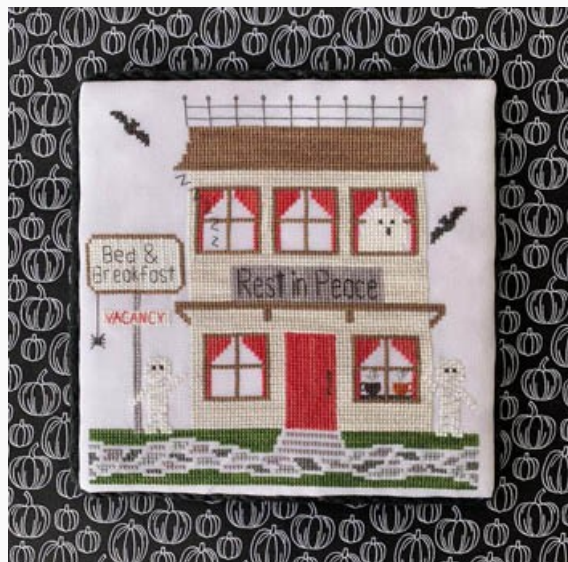

Schemi Punto Croce

Sunshine House

da: Little Stitch Girl

Modello: SCHHOF20-1674

Sunshine House

Prezzo: € 7.49 (incl. IVA)

Schemi Punto Croce

Bed & Breakfast

da: Little Stitch Girl

Modello: SCHHOF20-1675

Bed & Breakfast

Prezzo: € 7.49 (incl. IVA)

Schemi Punto Croce

Coffee Shop

da: Little Stitch Girl

Modello: SCHHOF20-1676