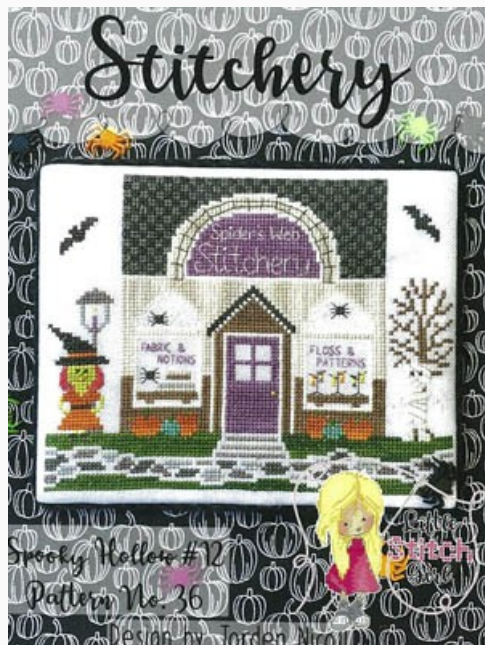

da: Little Stitch Girl

Modello: SCHHOF20-2526

Autumn Avenue
Punti: 178w x 89h

Prezzo: € 14.97 (incl. IVA)

Schemi Punto Croce

Bootique

da: Little Stitch Girl

Modello: SCHHOF20-2527

Bootique
Punti: 100w x 72h

Prezzo: € 7.49 (incl. IVA)

Schemi Punto Croce

Schoolhouse

da: Little Stitch Girl

Modello: SCHHOF20-2528

Schoolhouse
Punti: 100w x 95h

Prezzo: € 7.49 (incl. IVA)

Schemi Punto Croce

Stitchery

da: Little Stitch Girl

Modello: SCHHOF20-2663

Stitchery
Punti: 100w x 78h

Prezzo: € 7.49 (incl. IVA)

Schemi Punto Croce

Winter Way