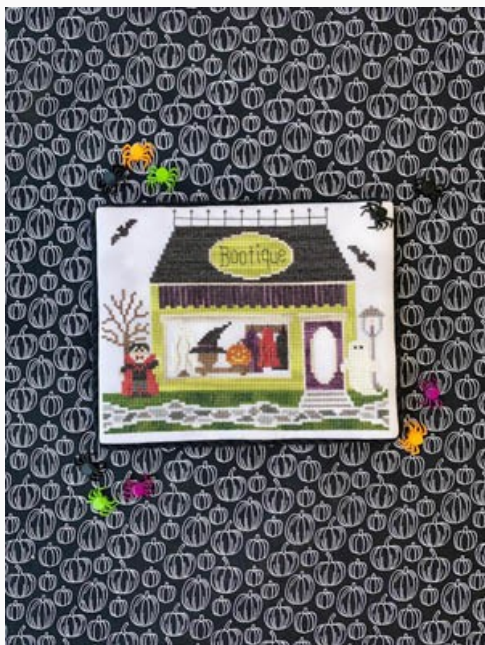

Schemi Punto Croce

Spread Sunshine

da: Little Stitch Girl

Modello: SCHHOF20-2525

Spread Sunshine
Punti: 64w x 72h

Prezzo: € 7.49 (incl. IVA)

Schemi Punto Croce

Autumn Avenue

da: Little Stitch Girl

Modello: SCHHOF20-2526

Autumn Avenue
Punti: 178w x 89h

Prezzo: € 14.97 (incl. IVA)

Schemi Punto Croce

Bootique

da: Little Stitch Girl

Modello: SCHHOF20-2527

Bootique
Punti: 100w x 72h

Prezzo: € 7.49 (incl. IVA)

Schemi Punto Croce

Schoolhouse

da: Little Stitch Girl

Modello: SCHHOF20-2528

Schoolhouse
Punti: 100w x 95h

Prezzo: € 7.49 (incl. IVA)