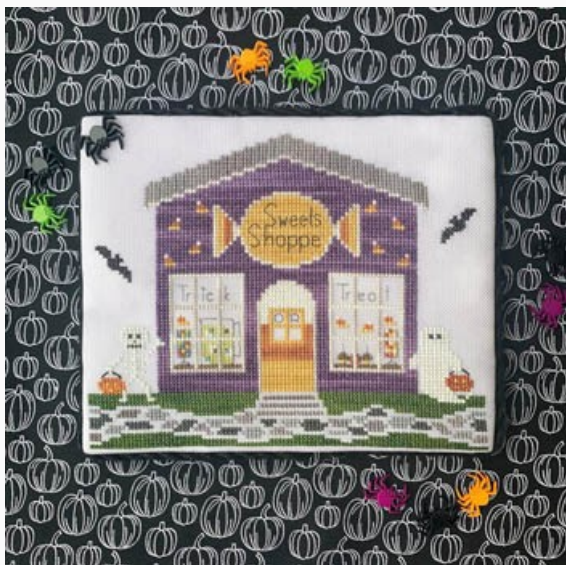

da: Little Stitch Girl

Modello: SCHHOF20-2042

Library

Prezzo: € 7.49 (incl. IVA)

Schemi Punto Croce

Summer Circle

da: Little Stitch Girl

Modello: SCHHOF20-2043

Summer Circle

Prezzo: € 14.97 (incl. IVA)

Schemi Punto Croce

Star-Spangled

da: Little Stitch Girl

Modello: SCHHOF20-2133

Star-Spangled
Punti: 82w x 66h

Prezzo: € 7.49 (incl. IVA)

Schemi Punto Croce

Sweets Shoppe

da: Little Stitch Girl

Modello: SCHHOF20-2134

Sweets Shoppe
Punti: 100w x 78h

Prezzo: € 7.49 (incl. IVA)

Schemi Punto Croce

Cemetery