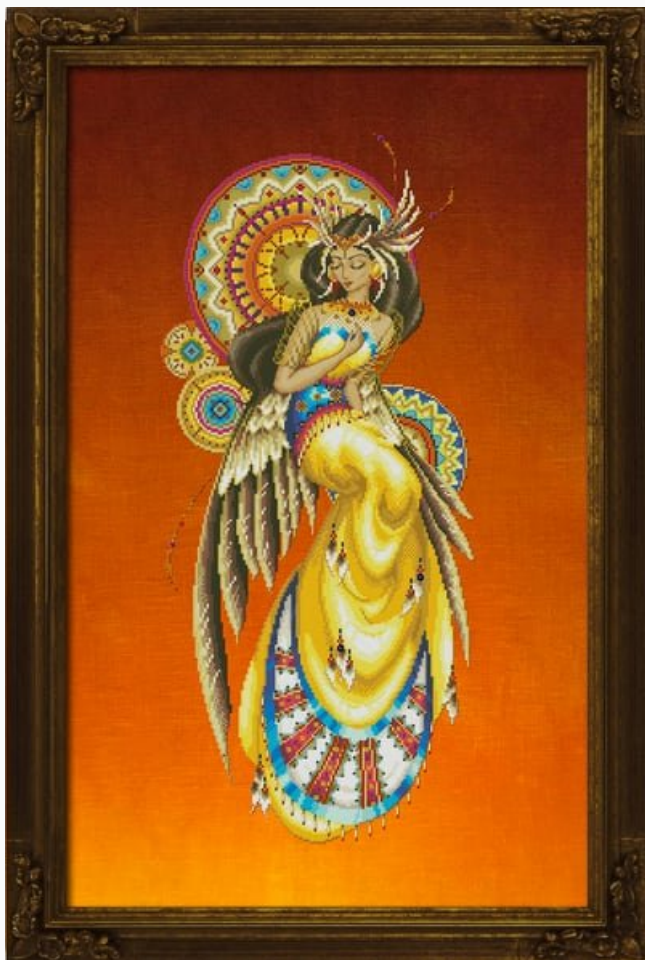

Schemi Punto Croce

Aquila, Queen of the Skies

da: Bella Filipina

Modello: LIBBFI-LG-041

Punti 137 x 311

Disponibilità prevista dal venerdì 30 settembre, 2022.

Prezzo: € 23.95 (incl. IVA)

Lista dei Materiali: nella pagina successiva è presente la lista dei materiali necessari per la realizzazione.