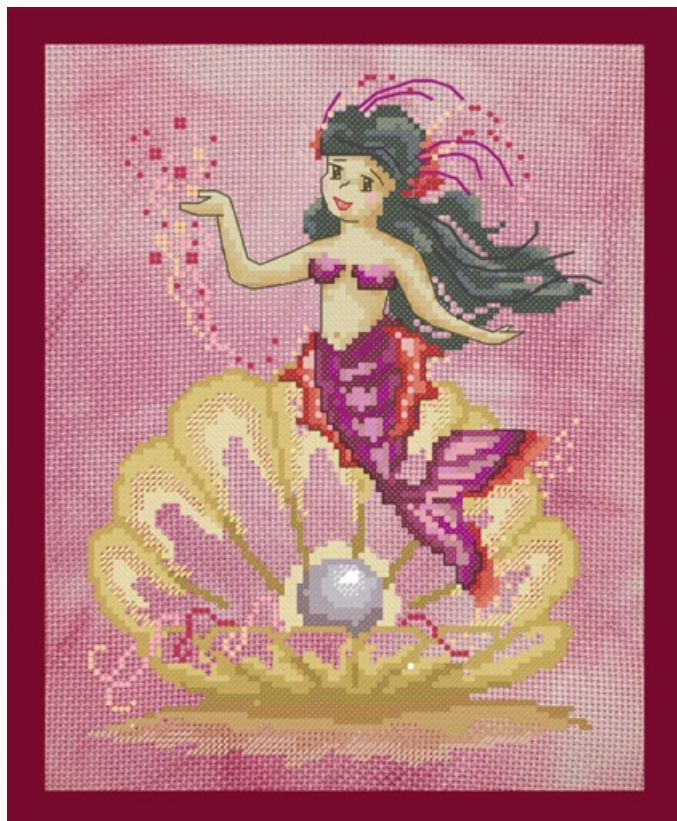

Schemi Punto Croce

Mermaid by the Rocks

da: Bella Filipina

Modello: LIBBFI-001

Disponibilità prevista dal venerdì 30 settembre, 2022.

Prezzo: € 16.75 (incl. IVA)

Schemi Punto Croce

Mermaid by the Shell

da: Bella Filipina

Modello: LIBBFI-002

Disponibilità prevista dal venerdì 30 settembre, 2022.

Prezzo: € 16.75 (incl. IVA)

Schemi Punto Croce

Mermaid of the Seagrass

da: Bella Filipina

Modello: LIBBFI-003