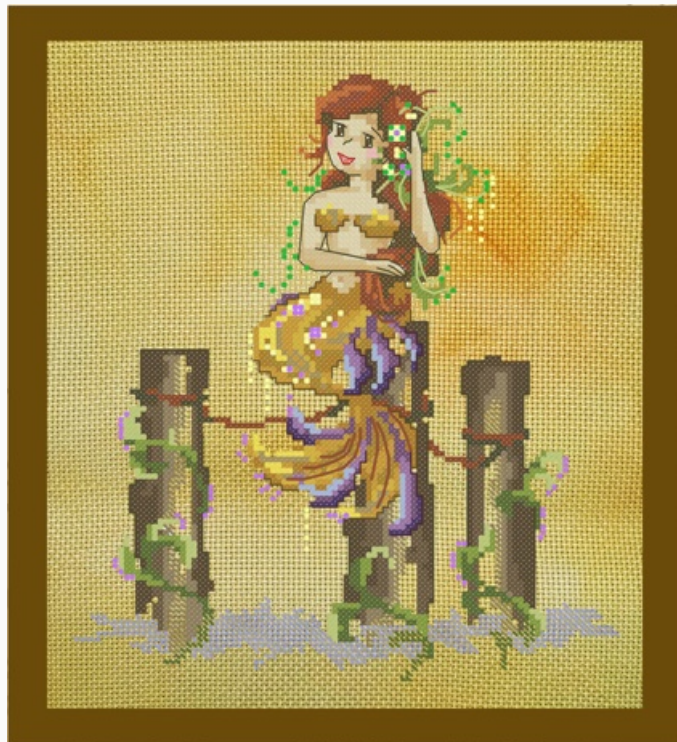

Schemi Punto Croce

Mermaid by the Sunset

da: Bella Filipina

Modello: LIBBFI-004

Disponibilità prevista dal venerdì 30 settembre, 2022.

Prezzo: € 16.75 (incl. IVA)