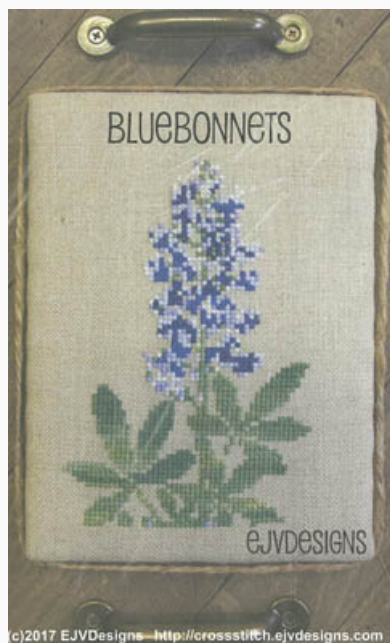

da: EJV DESIGNS

Modello: SCHHOF20-1966

Roots And Wings

Prezzo: € 14.97 (incl. IVA)

Schemi Punto Croce

Yellow Rose Of Texas

da: EJV DESIGNS

Modello: SCHHOF20-1967

Yellow Rose Of Texas

Prezzo: € 12.48 (incl. IVA)

Schemi Punto Croce

Bluebonnets

da: EJV DESIGNS

Modello: SCHHOF20-1968

Bluebonnets

Prezzo: € 12.48 (incl. IVA)