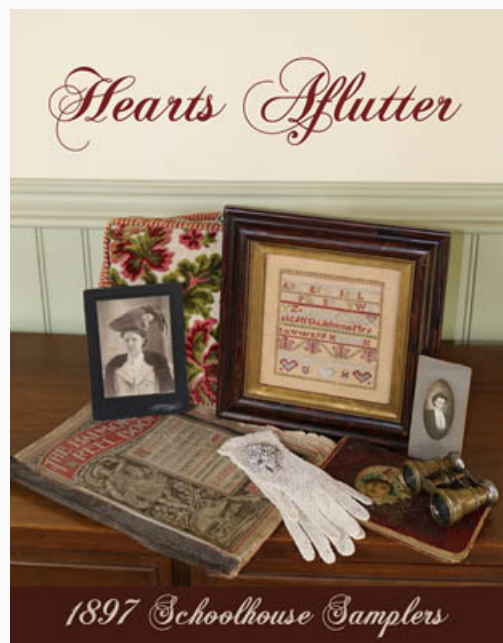

Schemi Punto Croce

Hearts Aflutter

da: 1897 Schoolhouse Samplers

Modello: SCHHOF20-2030

Hearts Aflutter

Prezzo: € 18.72 (incl. IVA)