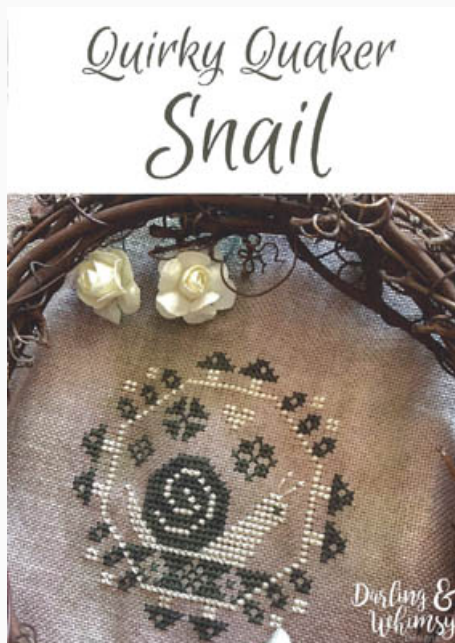

Prezzo: € 6.24 (incl. IVA)

Schemi Punto Croce

Jane Turnbull Sampler

da: Darling & Whimsy Designs

Modello: SCHHOF21-2712

Jane Turnbull Sampler

Punti: 130w x 67h

Prezzo: € 17.47 (incl. IVA)

Schemi Punto Croce

Quirky Quaker - Snail

da: Darling & Whimsy Designs

Modello: SCHHOF22-1580

Quirky Quaker - Snail

Punti: 43w x 43h

Nashville 2022

Prezzo: € 6.24 (incl. IVA)