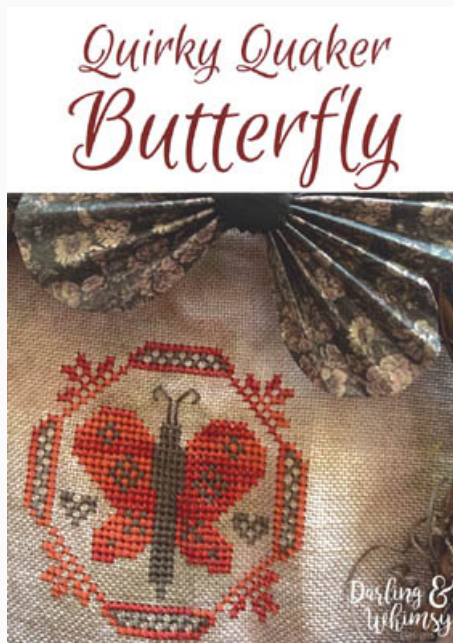

Schemi Punto Croce

Quirky Quaker - Butterfly

da: Darling & Whimsy Designs

Modello: SCHHOF22-1581

Quirky Quaker - Butterfly

Punti: 41w x 41h

Nashville 2022

Prezzo: € 6.24 (incl. IVA)