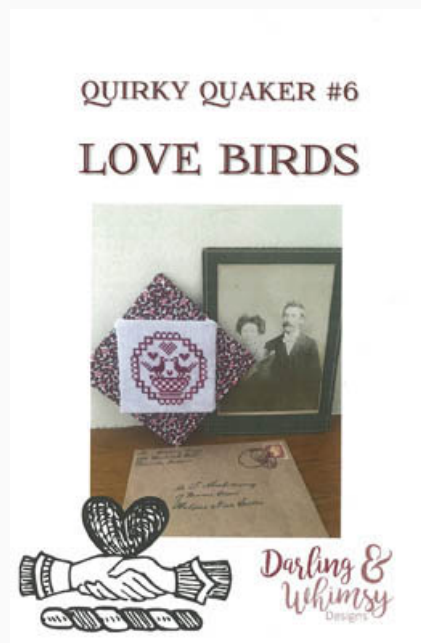

Prezzo: € 9.98 (incl. IVA)

Schemi Punto Croce

All Roads Lead Home

da: Darling & Whimsy Designs

Modello: SCHHOF20-2867

All Roads Lead Home

Punti: 154h x 103w

Prezzo: € 14.97 (incl. IVA)

Schemi Punto Croce

Quirky Quaker 6 - Love Birds

da: Darling & Whimsy Designs

Modello: SCHHOF21-1070

Quirky Quaker 6 - Love Birds

Punti: 39w x 39h

Prezzo: € 6.24 (incl. IVA)

Schemi Punto Croce