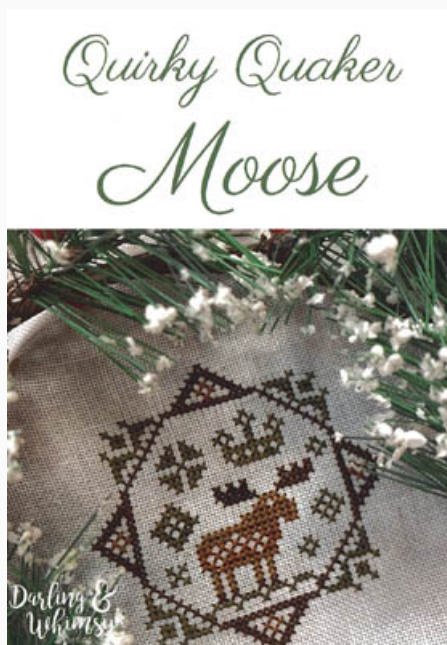

Perennial Potions - Echinacea

Punti: 84w x 36h

Prezzo: € 9.98 (incl. IVA)

Schemi Punto Croce

Quirky Quaker - Moose

da: Darling & Whimsy Designs

Modello: SCHHOF21-2710

Quirky Quaker - Moose