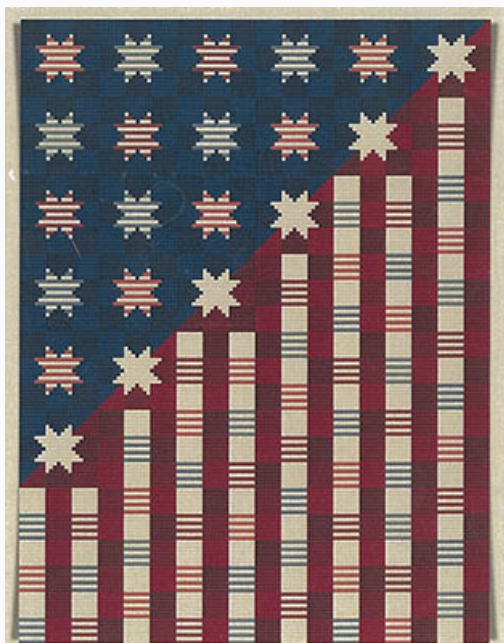

Prezzo: € 16.22 (incl. IVA)

Schemi Punto Croce

Love USA

da: Susanamm Cross Stitch

Modello: SCHHOF22-1771

Love USA

Prezzo: € 18.72 (incl. IVA)

SUSANAMMCROSSSTITCH
FOR THE  OF CROSS STITCH

Love USA

Susana Machado Design
www.susanammcrossstitch.com

Schemi Punto Croce

Cross Stitch Quilt 19

da: Susanamm Cross Stitch

Modello: SCHHOF22-1766

Cross Stitch Quilt 19

Prezzo: € 16.22 (incl. IVA)

Schemi Punto Croce

Cute Pumpkin

da: Susanamm Cross Stitch

Modello: SCHHOF22-1767

Cute Pumpkin

Prezzo: € 16.22 (incl. IVA)

Schemi Punto Croce

Fancy Fish