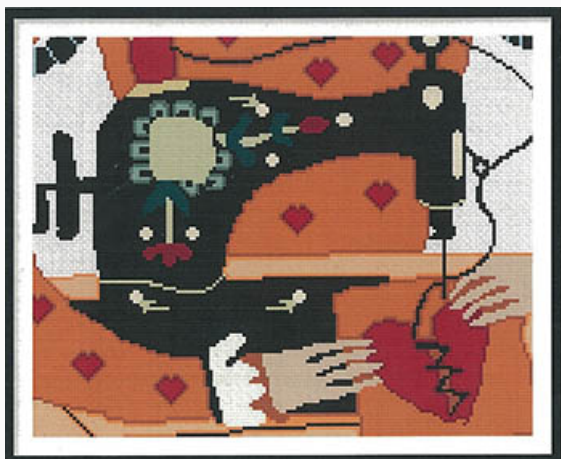

Schemi Punto Croce

Cute Pumpkin

da: Susanamm Cross Stitch

Modello: SCHHOF22-1767

Cute Pumpkin

Prezzo: € 16.22 (incl. IVA)

Schemi Punto Croce

Fancy Fish

da: Susanamm Cross Stitch

Modello: SCHHOF22-1769

Fancy Fish

Prezzo: € 16.22 (incl. IVA)

Schemi Punto Croce

Cross Stitch Quilt #14

da: Susanamm Cross Stitch

Modello: SCHHOF22-1018

Cross Stitch Quilt #14

Prezzo: € 16.22 (incl. IVA)

Schemi Punto Croce

Handmade

da: Susanamm Cross Stitch

Modello: SCHHOF22-1019

Handmade

Prezzo: € 16.22 (incl. IVA)