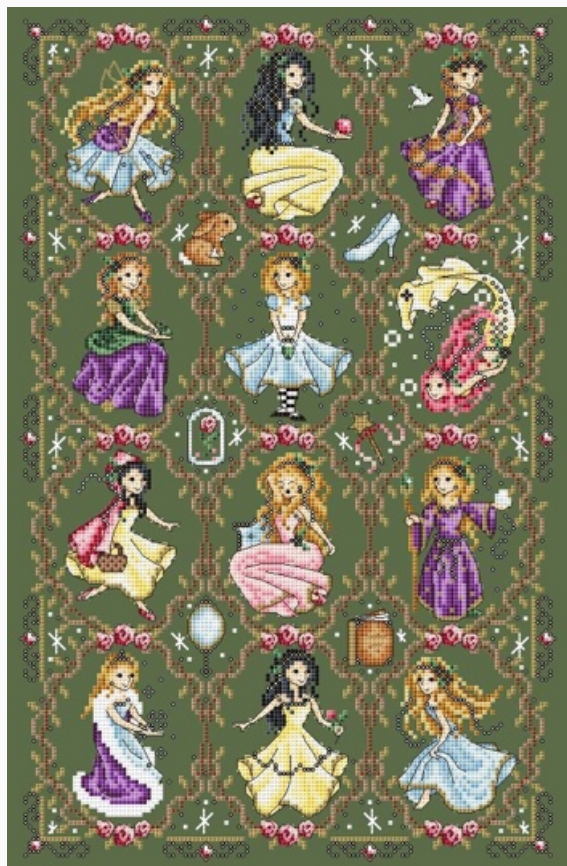

Schemi Punto Croce

Fairytale

da: Shannon Christine Designs

Modello: SCHSCD-F

Punti 131 x 207

Prezzo: € 22.46 (incl. IVA)

Lista dei Materiali: nella pagina successiva è presente la lista dei materiali necessari per la realizzazione.