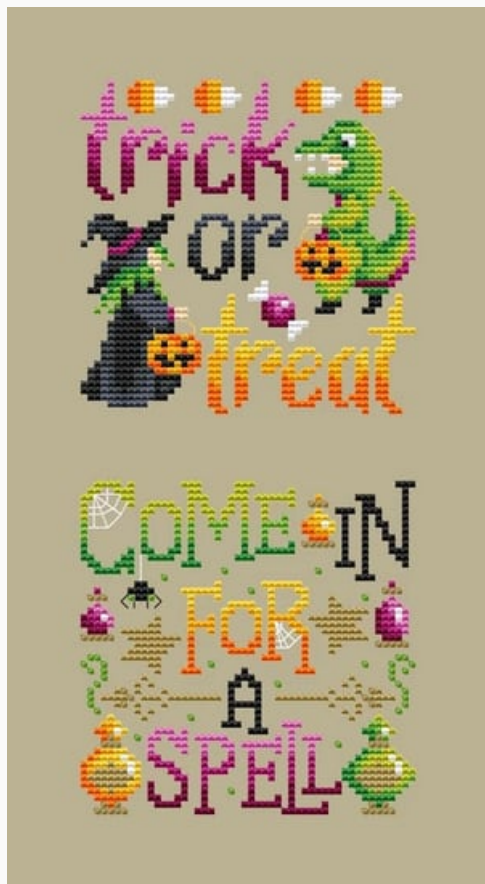

Schemi Punto Croce

2021 Halloween Club 2

da: Shannon Christine Designs

Modello: SCHSCD-2021HC2

Punti 50 x 50 ciascuno

Prezzo: € 17.65 (incl. IVA)

Lista dei Materiali: nella pagina successiva è presente la lista dei materiali necessari per la realizzazione.