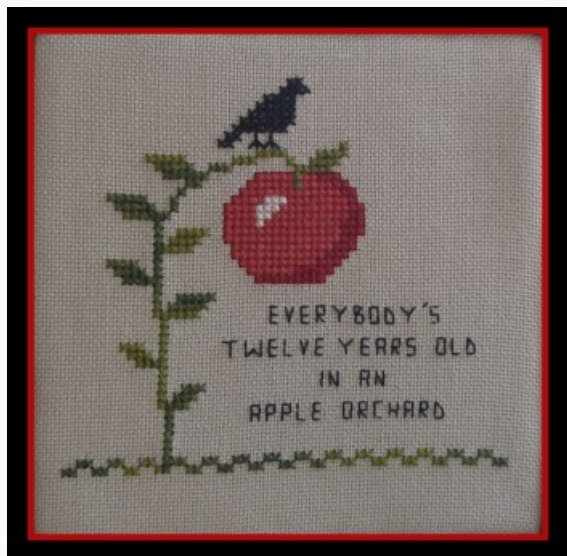

## Merry Christmas To All

da: Kays Frames And Design

Modello: SCHHOF21-2140

Merry Christmas To All

**Prezzo: € 22.46** (incl. IVA)

Schemi Punto Croce

## Sunshine

da: Kays Frames And Design

Modello: SCHHOF22-2362

Sunshine

**Prezzo: € 9.98** (incl. IVA)

Schemi Punto Croce

## Apple Tree

da: Kays Frames And Design

Modello: SCHHOF22-2378

Apple Tree

**Prezzo: € 9.98** (incl. IVA)

Schemi Punto Croce