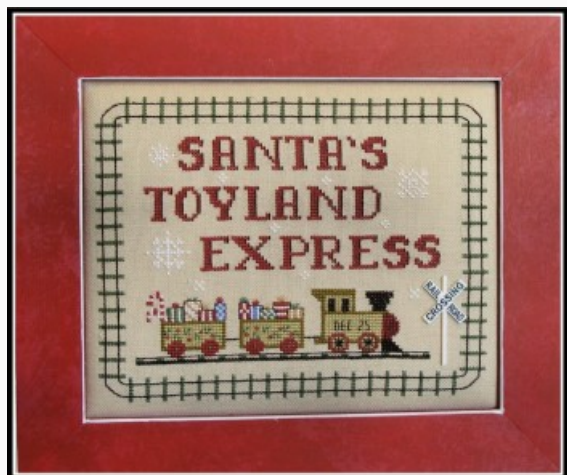

## Two Traditions

da: Kays Frames And Design

Modello: SCHHOF21-2136

Two Traditions

**Prezzo: € 11.23** (incl. IVA)

Schemi Punto Croce

## Santa's Toyland Express

da: Kays Frames And Design

Modello: SCHHOF21-2137

Santa's Toyland Express

**Prezzo: € 14.97** (incl. IVA)

Schemi Punto Croce