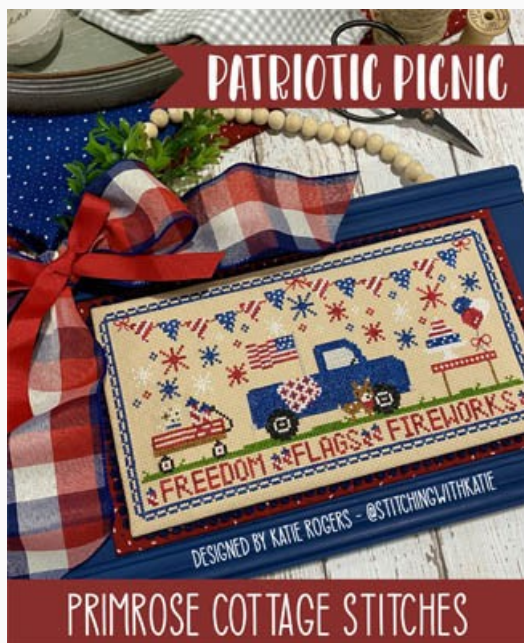

Modello: SCHHOF21-1491

Christmas Rules
Punti: 53w x 300h

Prezzo: € 14.97 (incl. IVA)

Schemi Punto Croce

Welcome Summer

da: Primrose Cottage Stitches

Modello: SCHHOF21-1674

Welcome Summer
Punti: 102w x 40h