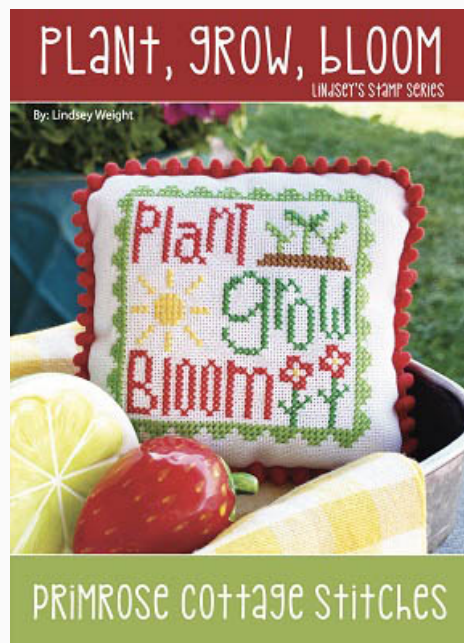

Squeeze The Day
Punti: 43w x 43h

Prezzo: € 5.99 (incl. IVA)

Schemi Punto Croce

Sweet Summer

da: Primrose Cottage Stitches

Modello: SCHHOF22-1990

Sweet Summer
Punti: 43w x 43h

Prezzo: € 5.99 (incl. IVA)

Schemi Punto Croce

Plant, Grow, Bloom

da: Primrose Cottage Stitches

Modello: SCHHOF22-1991

Plant, Grow, Bloom

Punti: 43w x 43h

Prezzo: € 5.99 (incl. IVA)

Schemi Punto Croce