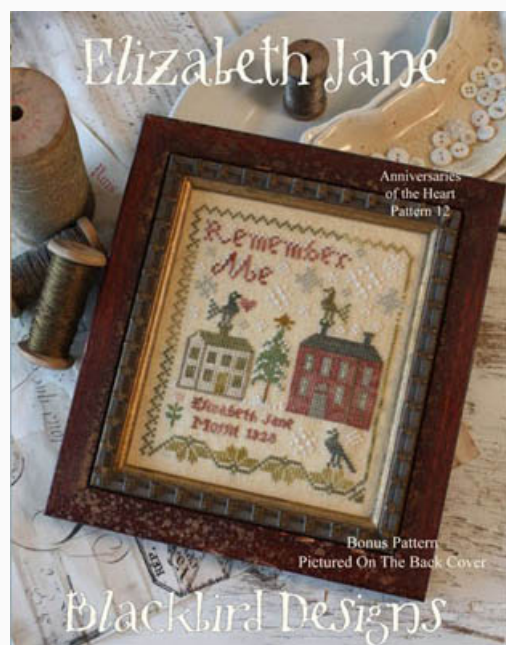

Schemi Punto Croce

Elizabeth Jane (Annv Of Heart)

da: Blackbird Designs

Modello: SCHHOF11-1672

Elizabeth Jane (Annv Of Heart)

Prezzo: € 12.48 (incl. IVA)