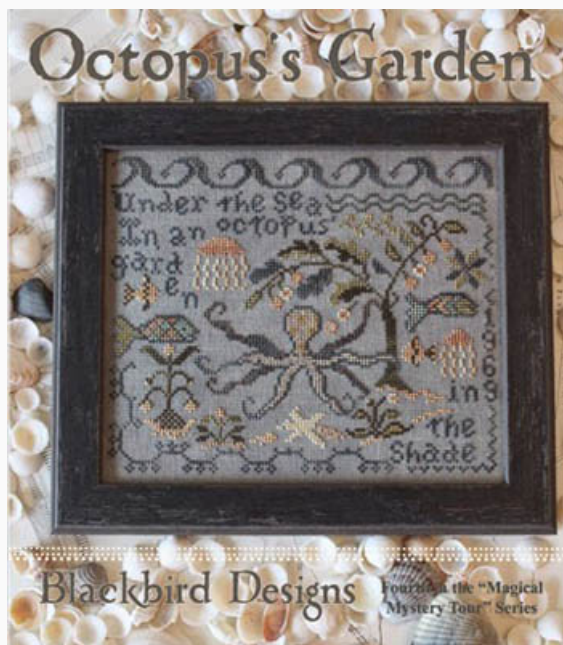

## Strawberry Fields Forever

da: Blackbird Designs

Modello: LIBHOF14-2152

Strawberry Fields Forever  
Punti :95x138

**Prezzo: € 11.23** (incl. IVA)

**Lista dei Materiali:** nella pagina successiva è presente la lista dei materiali necessari per la realizzazione.

## Octopus` Garden

da: Blackbird Designs

Modello: LIBHOF14-2154

Octopus` Garden

**Prezzo: € 11.23** (incl. IVA)

Schemi Punto Croce