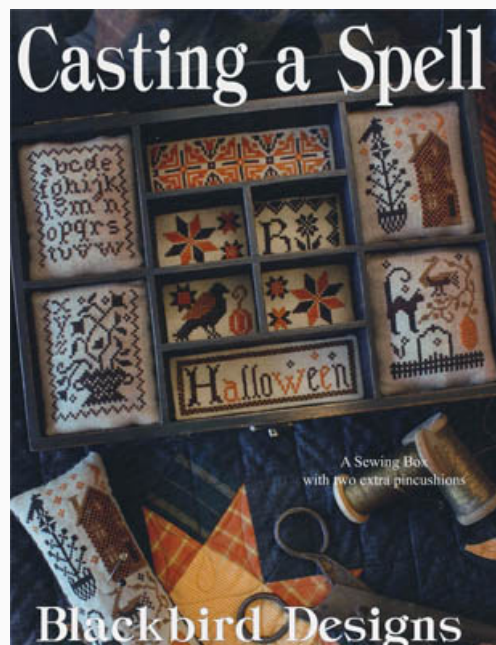

Schemi Punto Croce

Casting A Spell (REPRINT)

da: Blackbird Designs

Modello: LIBHOF11-2210

Casting A Spell

Prezzo: € 14.97 (incl. IVA)