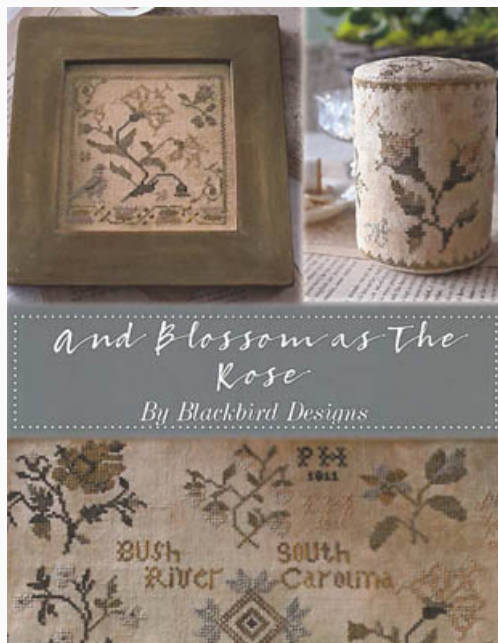

Schemi Punto Croce

And Blossom As The Rose

da: Blackbird Designs

Modello: LIBHOF18-1539

And Blossom As The Rose

Prezzo: € 24.96 (incl. IVA)