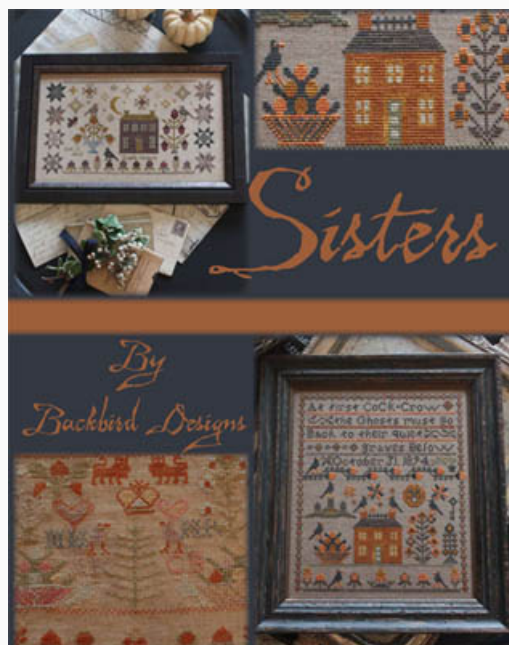

## Sisters

da: Blackbird Designs

Modello: SCHHOF13-2417

Sisters

**Prezzo: € 36.19** (incl. IVA)

Schemi Punto Croce