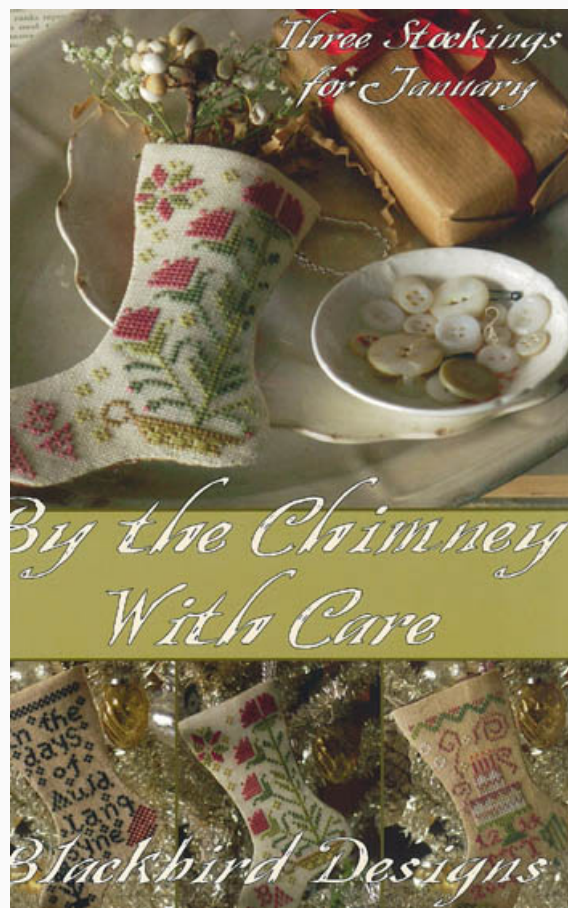

Schemi Punto Croce

By The Chimney With Care

da: Blackbird Designs

Modello: LIBHOF09-1352

By The Chimney With Care

Prezzo: € 11.23 (incl. IVA)