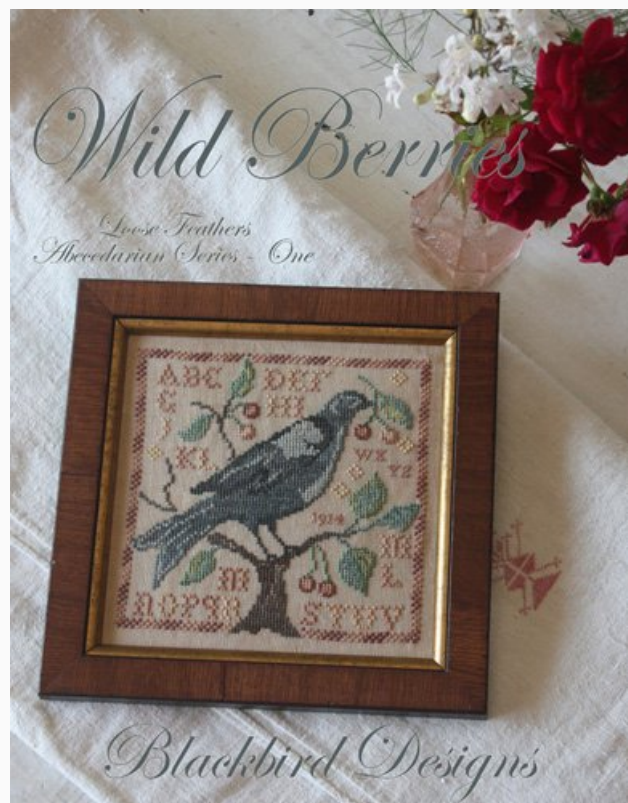

## Maria Selby Humphrey 1831 (REPRINTED)

da: Blackbird Designs

Modello: LIBHOF13-1522

Maria Selby Humphrey 1831

**Prezzo: € 22.46** (incl. IVA)

Schemi Punto Croce

## Loose Feathers-Agnes Platt`s Strawberry Sampler

da: Blackbird Designs

Modello: LIBHOFBB-048

Loose Feathers-Agnes Platt`s Strawberry Sampler

**Prezzo: € 22.46** (incl. IVA)

Schemi Punto Croce

## Loose Feathers-Wild Berries

da: Blackbird Designs

Modello: LIBHOFBB-049

Loose Feathers-Wild Berries  
Punti 89x90

**Prezzo: € 11.23** (incl. IVA)

**Lista dei Materiali:** nella pagina successiva è presente la lista dei materiali necessari per la realizzazione.