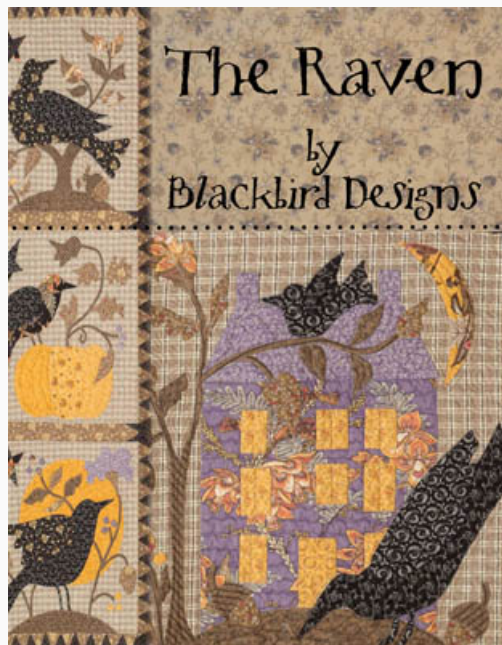

## Christmas Rose

da: Blackbird Designs

Modello: LIBHOF21-1010

**Prezzo: € 14.97** (incl. IVA)

Schemi Punto Croce

## Raven (Applique Designs)

da: Blackbird Designs

Modello: LIBHOF21-1118

Raven (Applique Designs)

**Prezzo: € 34.94** (incl. IVA)

Schemi Punto Croce