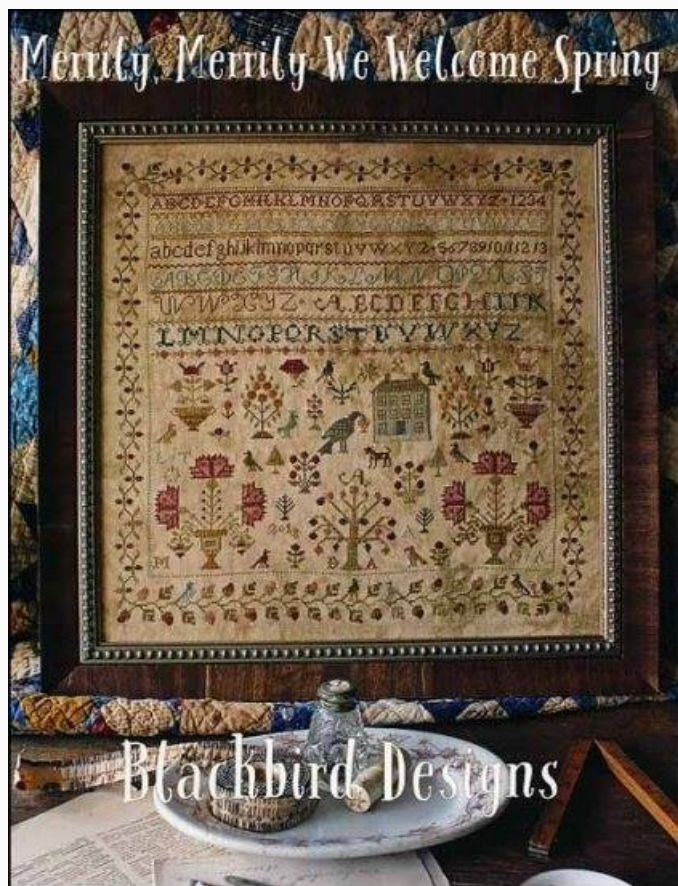

## Merrily Merrily We Welcome Spring

da: Blackbird Designs

Modello: LIBHOF18-2654

Merrily Merrily We Welcome Spring  
Punti: 273w x 275h

**Prezzo: € 14.97** (incl. IVA)

Schemi Punto Croce