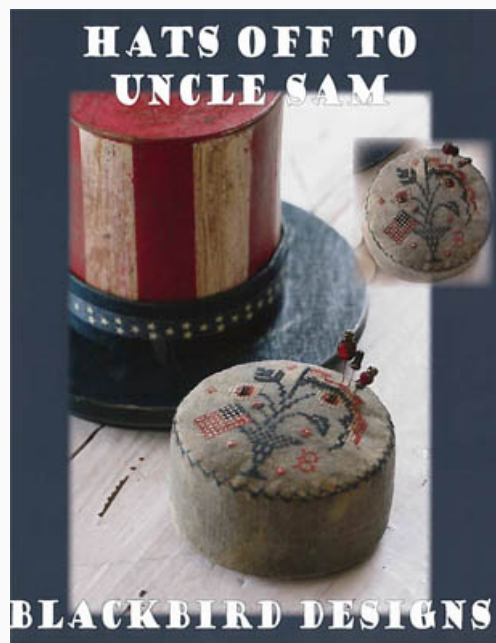

## Lady Liberty

da: Blackbird Designs

Modello: SCHHOF17-1365

Lady Liberty

**Prezzo: € 11.23** (incl. IVA)

Schemi Punto Croce

## Hat's Off To Uncle Sam

da: Blackbird Designs

Modello: SCHHOF17-1366

Hat's Off To Uncle Sam

**Prezzo: € 11.23** (incl. IVA)

Schemi Punto Croce