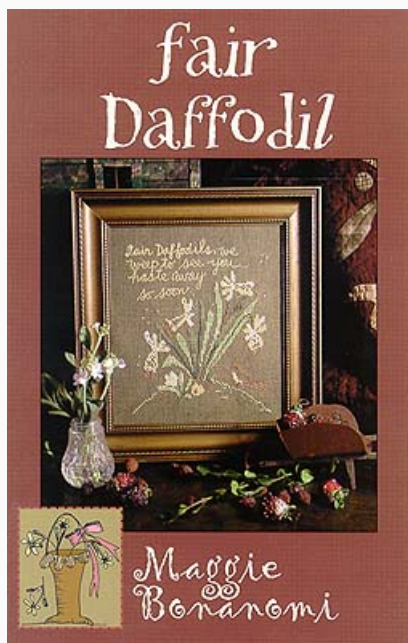

## Easter Parade

da: Blackbird Designs

Modello: LIBHOF05-1291

Easter Parade

**Prezzo: € 11.23** (incl. IVA)

Schemi Punto Croce

## Fair Daffodil

da: Blackbird Designs

Modello: SCHHOF05-1292

Fair Daffodil

**Prezzo: € 9.98** (incl. IVA)

Schemi Punto Croce