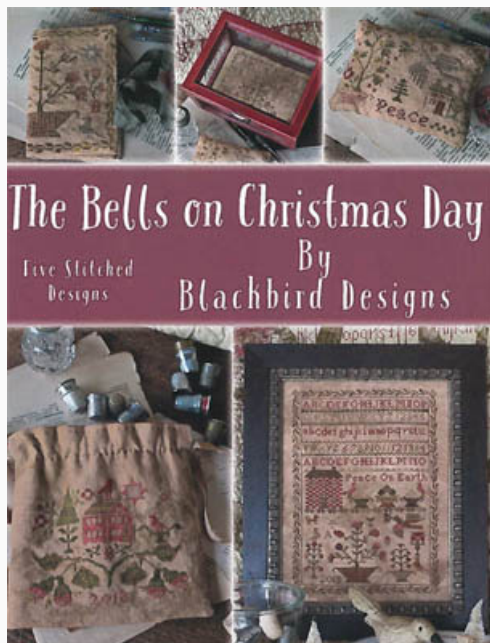

Schemi Punto Croce

Bells On Christmas Day

da: Blackbird Designs

Modello: LIBHOF19-1355

Bells On Christmas Day
Nashville 2019

Prezzo: € 24.96 (incl. IVA)