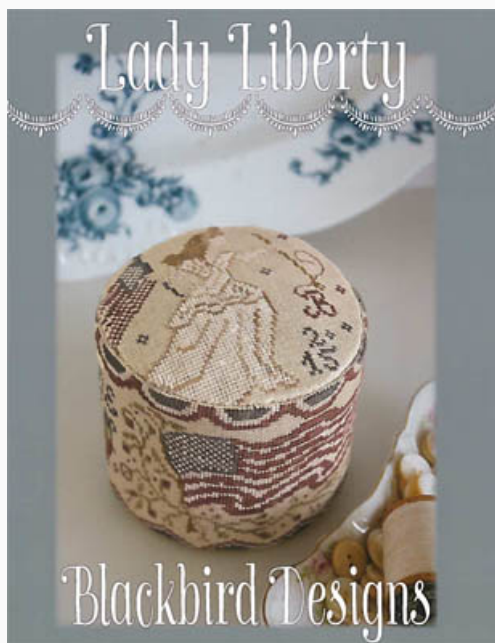

## Feliz Navidad

da: Blackbird Designs

Modello: SCHHOF17-1364

Feliz Navidad

**Prezzo: € 14.97** (incl. IVA)

Schemi Punto Croce

## Lady Liberty

da: Blackbird Designs

Modello: SCHHOF17-1365

Lady Liberty

**Prezzo: € 11.23** (incl. IVA)

Schemi Punto Croce

## Hat's Off To Uncle Sam

da: Blackbird Designs

Modello: SCHHOF17-1366

Hat's Off To Uncle Sam

**Prezzo: € 11.23** (incl. IVA)

Schemi Punto Croce