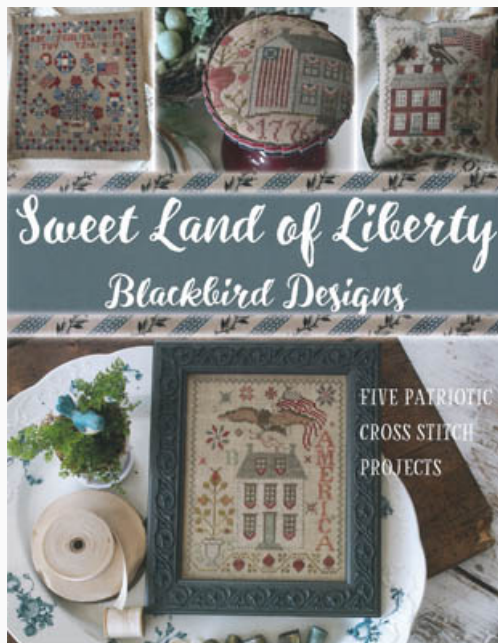

## Climbing The Trellis - GardenClub #7

da: Blackbird Designs

Modello: LIBHOF16-1510

Climbing The Trellis - GardenClub #7

**Prezzo: € 11.23** (incl. IVA)

Schemi Punto Croce

## Sweet Land Of Liberty

da: Blackbird Designs

Modello: LIBHOF16-1606

Sweet Land Of Liberty

**Prezzo: € 24.96** (incl. IVA)

Schemi Punto Croce