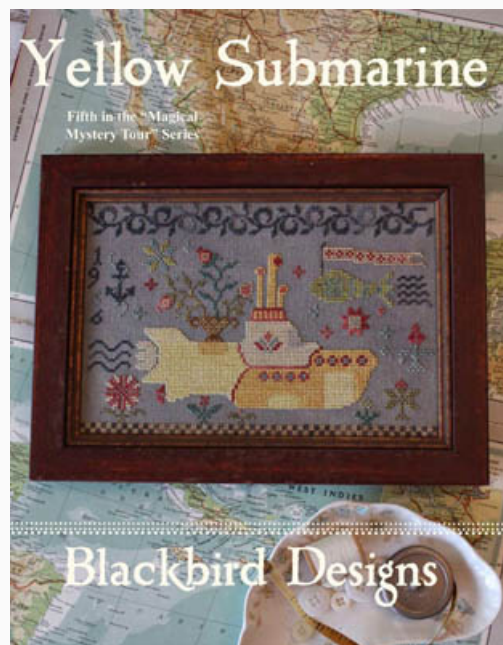

Schemi Punto Croce

Yellow Submarine

da: Blackbird Designs

Modello: LIBHOF14-2155

Yellow Submarine

Prezzo: € 11.23 (incl. IVA)