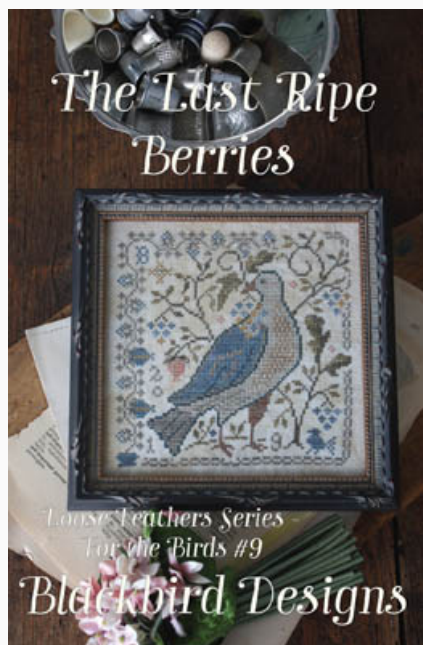

Schemi Punto Croce

Loose Feathers - Last Ripe Berries

da: Blackbird Designs

Modello: LIBHOFBB-069

Loose Feathers - Last Ripe Berries
Punti: 91w x 91h

Prezzo: € 11.23 (incl. IVA)