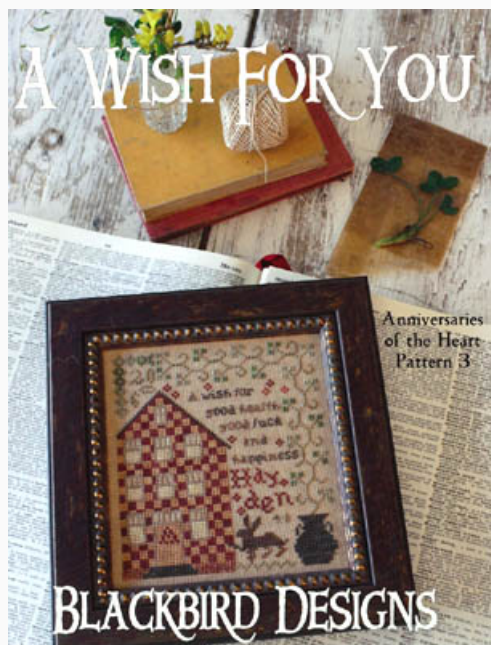

Schemi Punto Croce

Wish For You, A

da: Blackbird Designs

Modello: SCHHOF10-1567

Wish For You, A

Prezzo: € 11.23 (incl. IVA)

Lista dei Materiali: nella pagina successiva è presente la lista dei materiali necessari per la realizzazione.