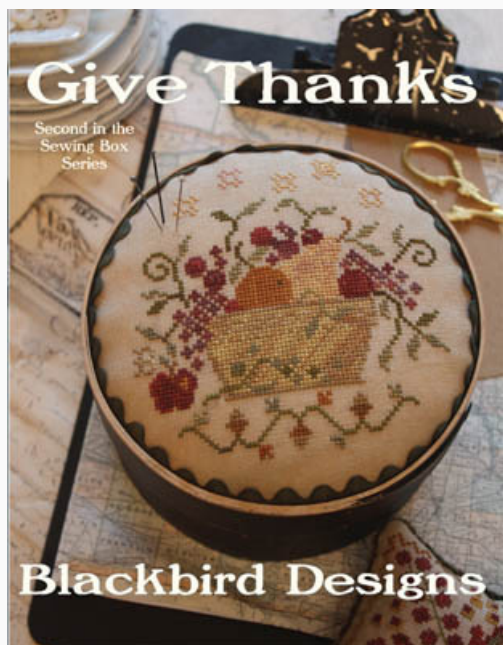

Schemi Punto Croce

Give Thanks (Sewing Box #2)

da: Blackbird Designs

Modello: SCHHOF13-2777

Give Thanks (Sewing Box #2)

Prezzo: € 11.23 (incl. IVA)