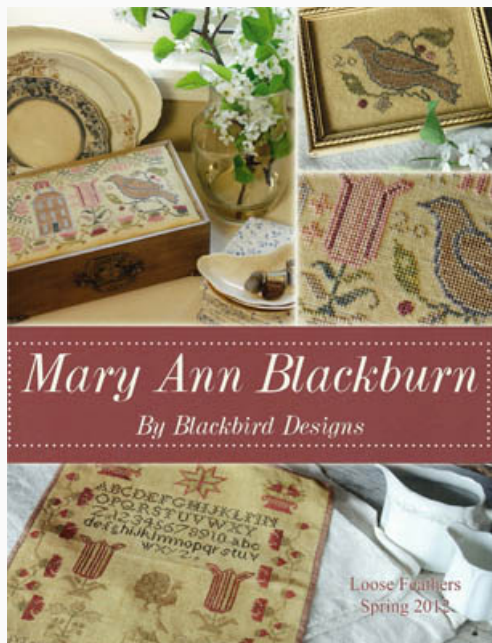

## Sweet Thoughts Of You

da: Blackbird Designs

Modello: SCHHOF12-1401

Sweet Thoughts Of You

**Prezzo: € 9.98** (incl. IVA)

Schemi Punto Croce

## Loose Feathers-Mary Ann Blackburn

da: Blackbird Designs

Modello: LIBHOFBB-044

Loose Feathers-Mary Ann Blackburn

**Prezzo: € 19.96** (incl. IVA)

Schemi Punto Croce