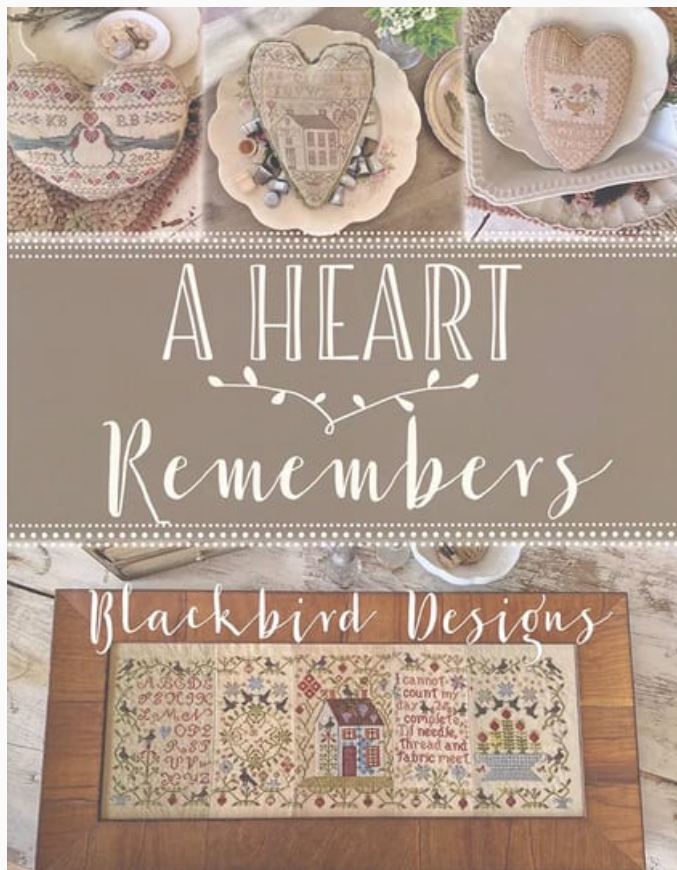

Schemi Punto Croce

A Heart Remembers

da: Blackbird Designs

Modello: LIBHOF22-1396

Una bellissima collezione di disegni/schemi dedicati alla memoria di Barb Adams. Nashville 2022

Prezzo: € 37.43 (incl. IVA)