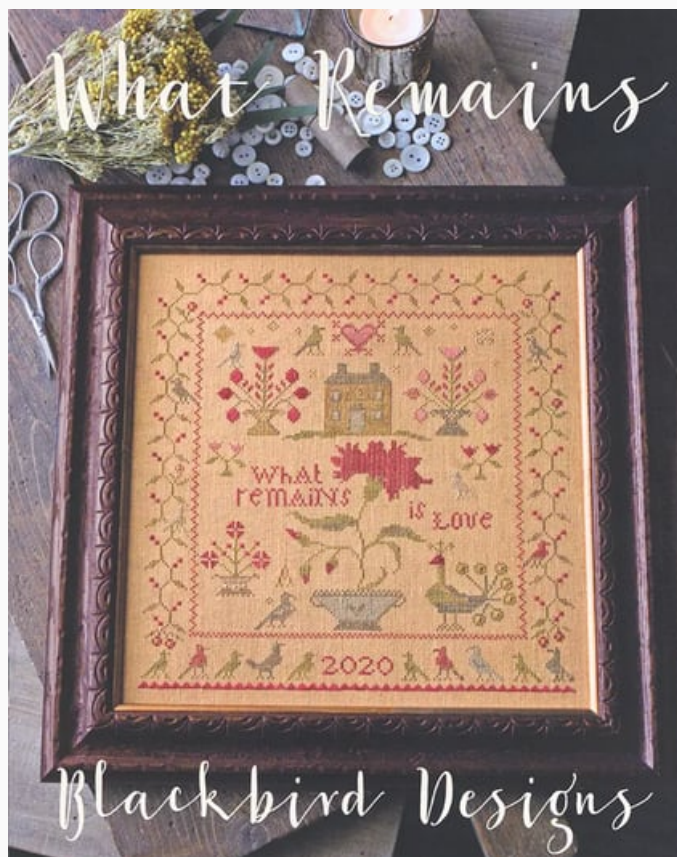

## Humming of the Bees

da: Blackbird Designs

Modello: LIBHOF22-1397

189 x 234 Punti  
Nashville 2022

**Prezzo: € 22.46** (incl. IVA)

Schemi Punto Croce

## A Heart Remembers

da: Blackbird Designs

Modello: LIBHOF22-1396

Una bellissima collezione di disegni/schemi dedicati alla memoria di Barb Adams. Nashville 2022

**Prezzo: € 37.43** (incl. IVA)

Schemi Punto Croce

## What Remains

da: Blackbird Designs

Modello: LIBHOF22-1395

171 x 165 Punti  
Nashville 2022

**Prezzo: € 17.47** (incl. IVA)