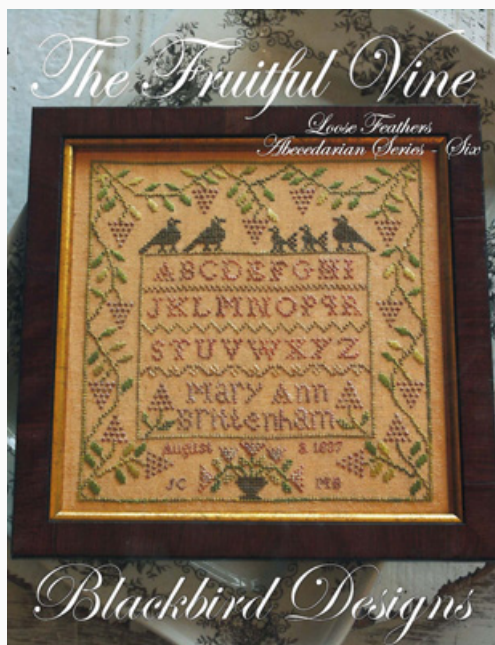

## Loose Feathers-Bluebird Of Happiness

da: Blackbird Designs

Modello: LIBHOFBB-053

Loose Feathers-Bluebird Of Happiness

**Prezzo: € 11.23** (incl. IVA)

Schemi Punto Croce

## Loose Feathers-Fruitful Vine, The

da: Blackbird Designs

Modello: LIBHOFBB-054

Loose Feathers-Fruitful Vine, The  
Punti 120x120

**Prezzo: € 11.23** (incl. IVA)

**Lista dei Materiali:** nella pagina successiva è presente la lista dei materiali necessari per la realizzazione.