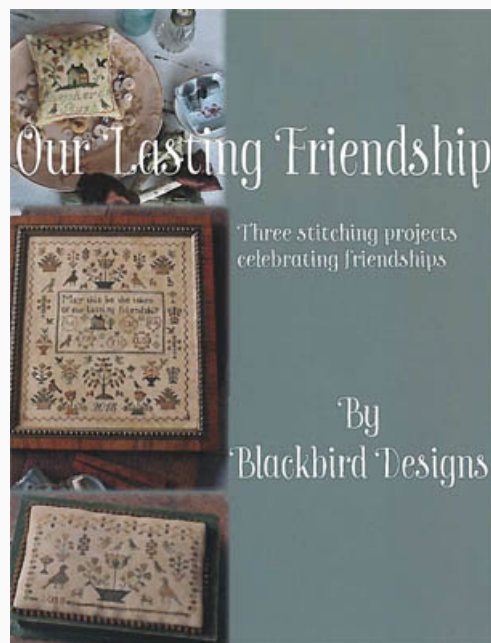

Schemi Punto Croce

Our Lasting Friendship

da: Blackbird Designs

Modello: LIBHOF19-1354

Our Lasting Friendship
Nashville 2019

Prezzo: € 22.46 (incl. IVA)