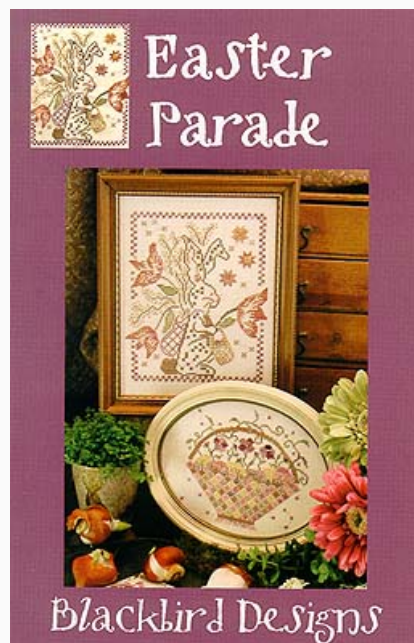

## Easter Parade

da: Blackbird Designs

Modello: LIBHOF05-1291

Easter Parade

**Prezzo: € 11.23** (incl. IVA)

Schemi Punto Croce