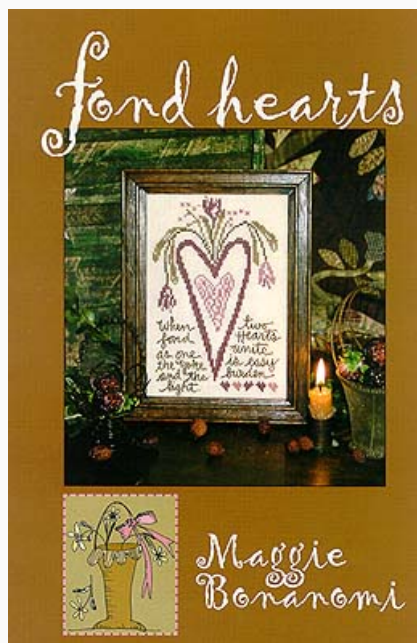

Schemi Punto Croce

Fond Hearts

da: Blackbird Designs

Modello: SCHHOF05-1293

Fond Hearts

Prezzo: € 9.98 (incl. IVA)