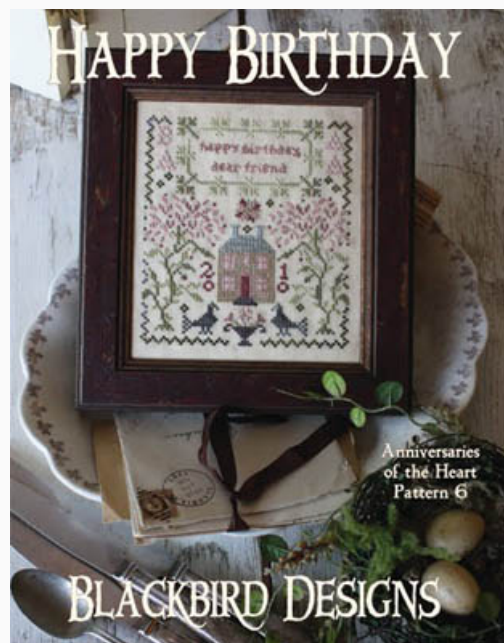

## Farm House

da: Blackbird Designs

Modello: LIBHOF10-1849

Farm House

Lo schema include un alfabeto e i numeri per personalizzare il disegno.

Punti: 75 x 85

**Prezzo: € 11.23** (incl. IVA)

**Lista dei Materiali:** nella pagina successiva è presente la lista dei materiali necessari per la realizzazione.

## Happy Birthday

da: Blackbird Designs

Modello: SCHHOF10-1968

Happy Birthday

**Prezzo: € 11.23** (incl. IVA)

Schemi Punto Croce