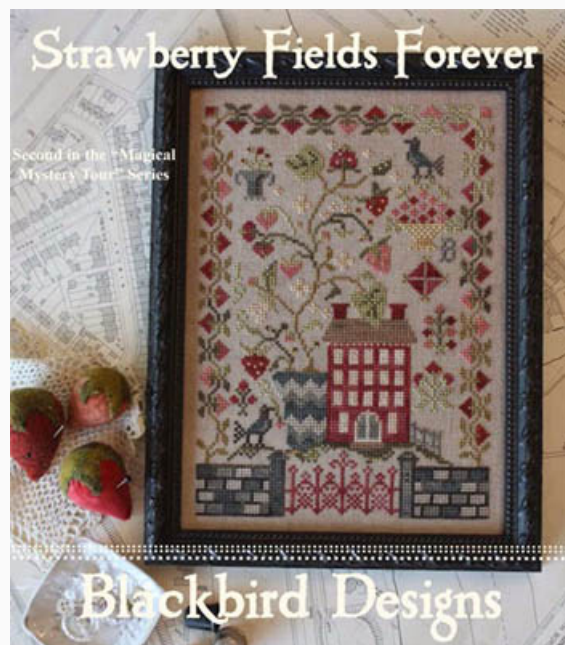

## Eleanor Rigby

da: Blackbird Designs

Modello: LIBHOF14-2151

Eleanor Rigby

**Prezzo: € 11.23** (incl. IVA)

Schemi Punto Croce

## Long And Winding Road

da: Blackbird Designs

Modello: SCHHOF14-2156

Long And Winding Road

**Prezzo: € 11.23** (incl. IVA)

Schemi Punto Croce

## Strawberry Fields Forever

da: Blackbird Designs

Modello: LIBHOF14-2152

Strawberry Fields Forever  
Punti :95x138

**Prezzo: € 11.23** (incl. IVA)

**Lista dei Materiali:** nella pagina successiva è presente la lista dei materiali necessari per la realizzazione.