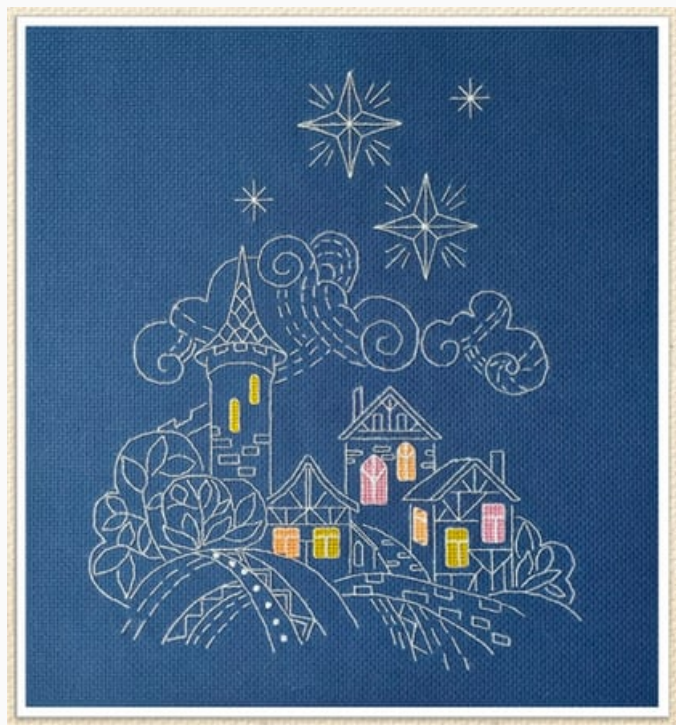

Schemi Punto Croce

Little Street

da: Artmishka Cross Stitch

Modello: SCHAGU-005

Punti: 122 x 147

Prezzo: € 10.00 (incl. IVA)

Lista dei Materiali: nella pagina successiva è presente la lista dei materiali necessari per la realizzazione.