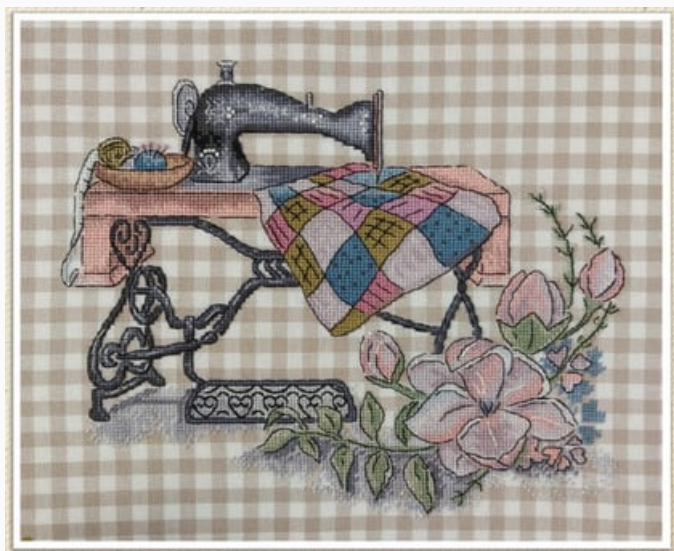

Schemi Punto Croce

Patchwork Blanket

da: Artmishka Cross Stitch

Modello: SCHAGU-051

Punti: 143 x 120

Prezzo: € 14.00 (incl. IVA)

Lista dei Materiali: nella pagina successiva è presente la lista dei materiali necessari per la realizzazione.