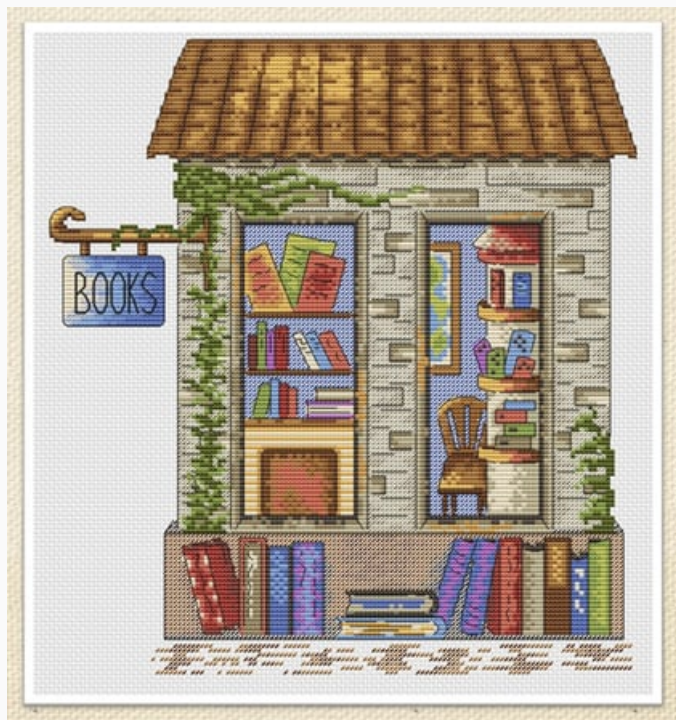

Schemi Punto Croce

Book Shop

da: Artmishka Cross Stitch

Modello: SCHAGU-029

Punti: 133 x 144

Prezzo: € 13.00 (incl. IVA)

Lista dei Materiali: nella pagina successiva è presente la lista dei materiali necessari per la realizzazione.