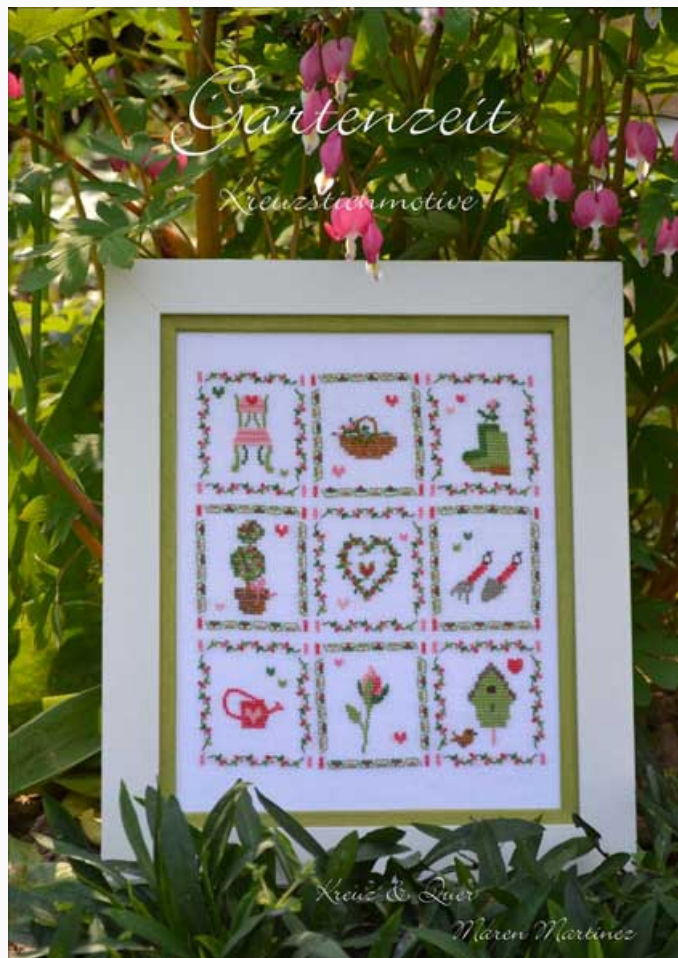

Schemi Punto Croce

Gartenzeit

da: Kreuz & Quer

Modello: LIBVAU-L-002-11

Tempo di giardino
16 pagine

Prezzo: € 12.00 (incl. IVA)