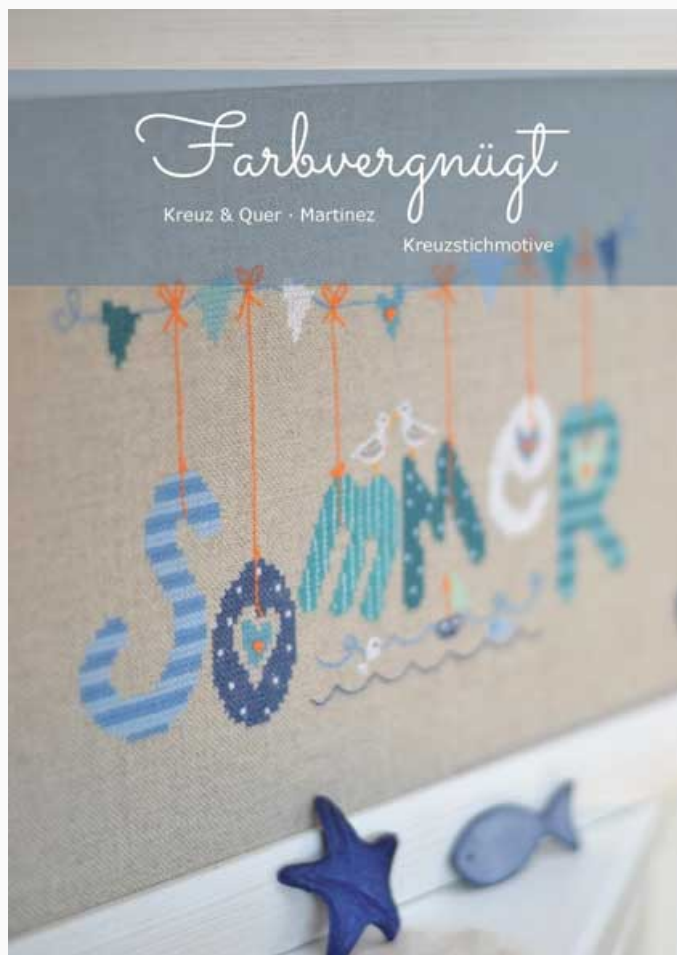

## Hasenbande

da: Kreuz & Quer

Modello: LIBVAU-L-002-14

*Banda di conigli*

16 pagine

**Prezzo: € 12.00** (incl. IVA)

Schemi Punto Croce

## Farbvergnügt

da: Kreuz & Quer

Modello: LIBVAU-L-003-14

*Divertimento a colori*

24 pagine

**Prezzo: € 14.00** (incl. IVA)

Schemi Punto Croce