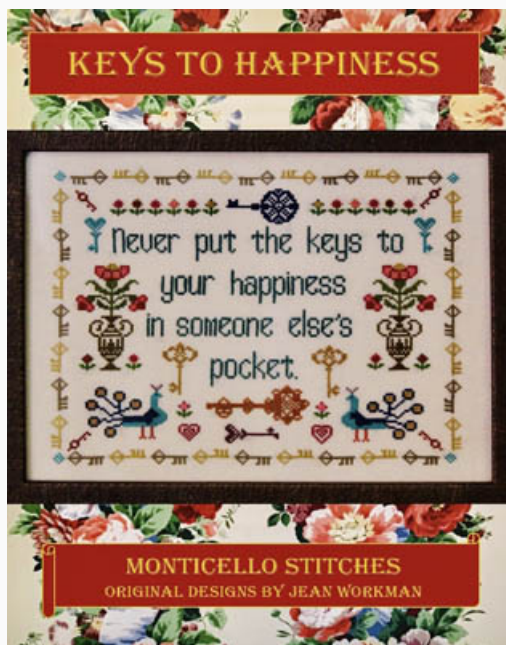

King Of Creation

Prezzo: € 19.96 (incl. IVA)

Schemi Punto Croce

Rising Tide Lifts All Boats

da: Monticello Stitches

Modello: SCHHOF21-1654

Rising Tide Lifts All Boats

Prezzo: € 19.96 (incl. IVA)

Schemi Punto Croce

Keys To Happiness

da: Monticello Stitches

Modello: SCHHOF21-1655

Keys To Happiness

Prezzo: € 12.48 (incl. IVA)

Schemi Punto Croce

Gentle Needle