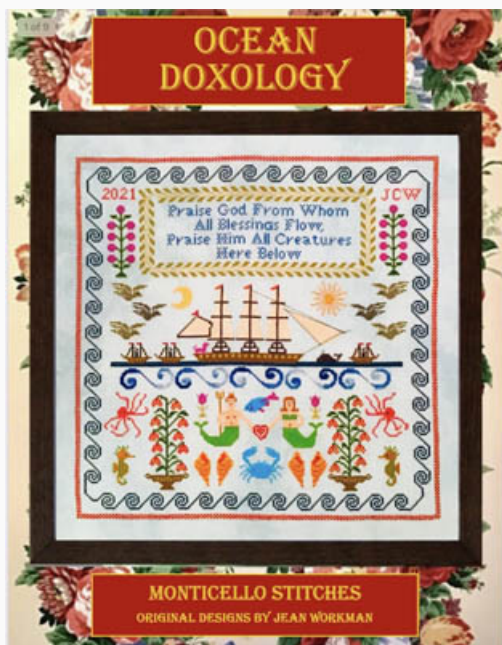

Schemi Punto Croce

Friend Of All

da: Monticello Stitches

Modello: SCHHOF21-1651

Friend Of All

Prezzo: € 19.96 (incl. IVA)

Schemi Punto Croce

Ocean Doxology

da: Monticello Stitches

Modello: SCHHOF21-1652

Ocean Doxology

Prezzo: € 19.96 (incl. IVA)

Schemi Punto Croce

King Of Creation

da: Monticello Stitches

Modello: SCHHOF21-1653