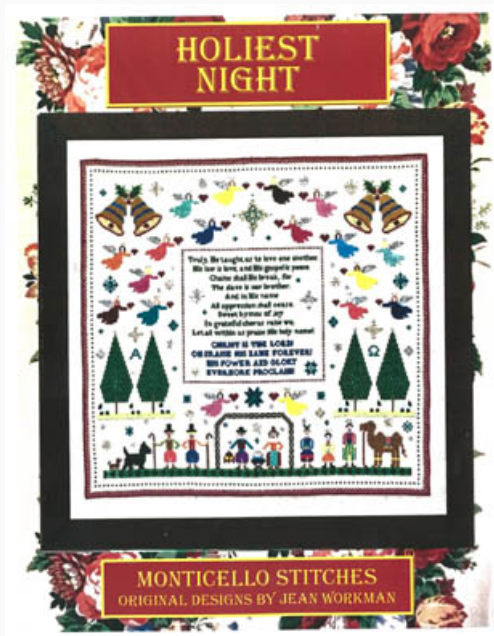

Schemi Punto Croce

Holiest Night

da: Monticello Stitches

Modello: SCHHOF22-1742

Holiest Night
Punti: 246w x 216h
Nashville 2022

Prezzo: € 19.96 (incl. IVA)