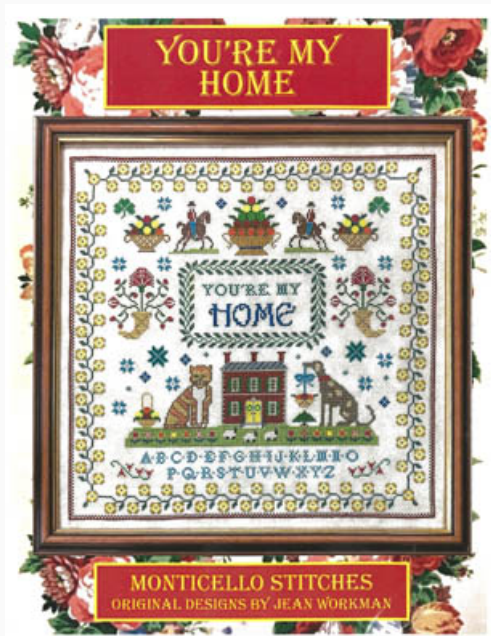

Schemi Punto Croce

Keys To Happiness

da: Monticello Stitches

Modello: SCHHOF21-1655

Keys To Happiness

Prezzo: € 12.48 (incl. IVA)

Schemi Punto Croce

Gentle Needle

da: Monticello Stitches

Modello: SCHHOF21-1656

Gentle Needle

Prezzo: € 12.48 (incl. IVA)

Schemi Punto Croce

You're My Home

da: Monticello Stitches

Modello: SCHHOF21-2242

You're My Home
Punti: 226w x 226h

Prezzo: € 19.96 (incl. IVA)

Schemi Punto Croce

Make Me A Blessing

da: Monticello Stitches

Modello: SCHHOF21-2243

Make Me A Blessing
Punti: 238w x 252h

Prezzo: € 19.96 (incl. IVA)