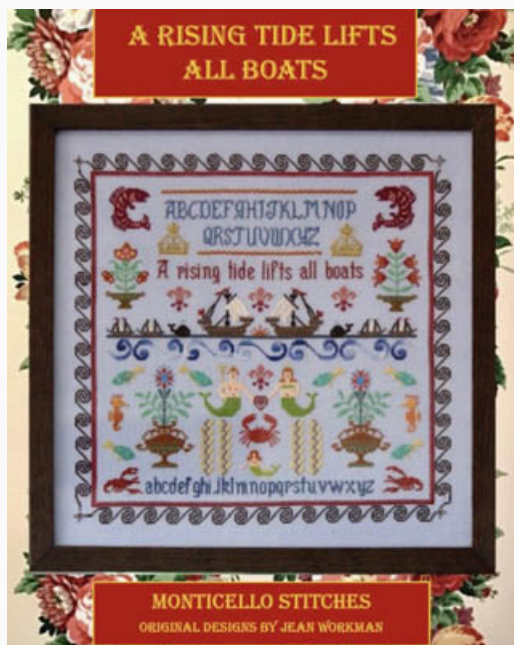

da: Monticello Stitches

Modello: SCHHOF21-1652

Ocean Doxology

Prezzo: € 19.96 (incl. IVA)

Schemi Punto Croce

King Of Creation

da: Monticello Stitches

Modello: SCHHOF21-1653

King Of Creation

Prezzo: € 19.96 (incl. IVA)

Schemi Punto Croce

Rising Tide Lifts All Boats

da: Monticello Stitches

Modello: SCHHOF21-1654

Rising Tide Lifts All Boats

Prezzo: € 19.96 (incl. IVA)