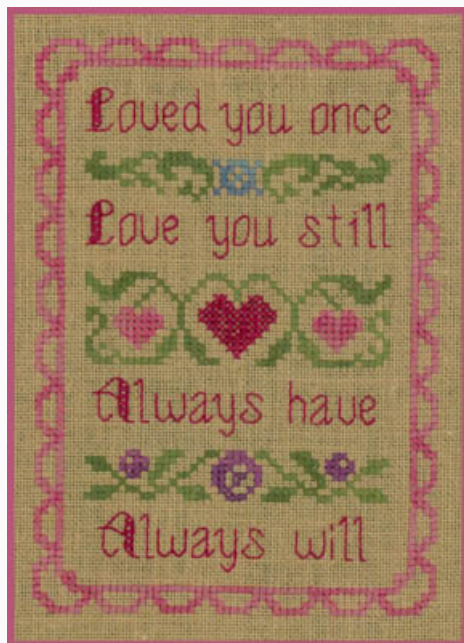

## Brown Bird Sampler

da: Elizabeth's Designs

Modello: SCHHOF18-2050

Brown Bird Sampler

**Prezzo: € 12.48** (incl. IVA)

Schemi Punto Croce

## Red Birds

da: Elizabeth's Designs

Modello: SCHHOF18-2051

Red Birds

**Prezzo: € 7.49** (incl. IVA)

Schemi Punto Croce

## Love You

da: Elizabeth's Designs

Modello: SCHHOF19-1160

Love You  
*Nashville 2019*

**Prezzo: € 7.49** (incl. IVA)

Schemi Punto Croce

## Antique Flower Quilt

da: Elizabeth's Designs

Modello: SCHHOF20-2100

Antique Flower Quilt  
Punti: 168w x 168h

**Prezzo: € 12.48** (incl. IVA)

© 2020 Elizabeth's Needlework Designs  
www.elizabethsdesigns.com