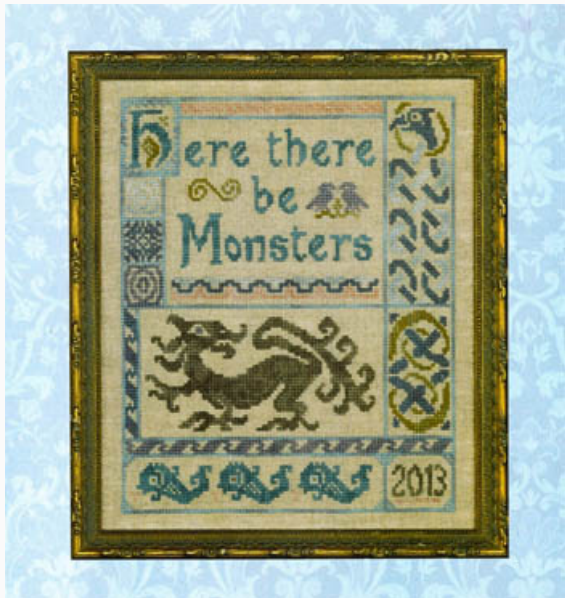

Schemi Punto Croce

Antique Celtic Sampler

da: Elizabeth's Designs

Modello: SCHHOF13-1350

Antique Celtic Sampler

Prezzo: € 12.48 (incl. IVA)