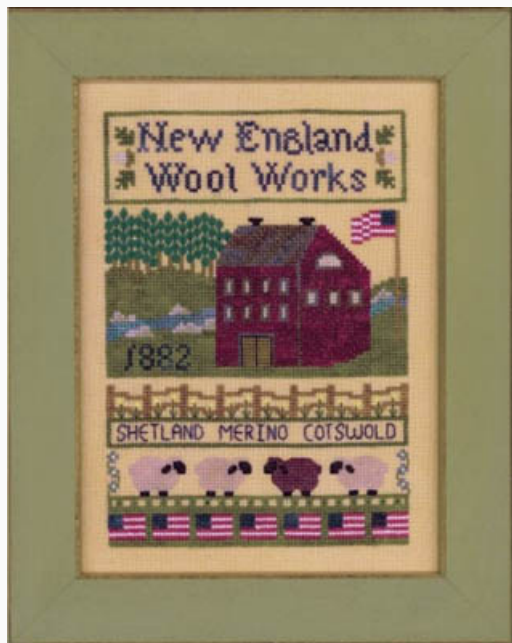

## America

da: Elizabeth's Designs

Modello: SCHHOF11-1166

America

**Prezzo: € 5.17** (incl. IVA)

Schemi Punto Croce

## New England Wool Works

da: Elizabeth's Designs

Modello: SCHHOF11-1167

New England Wool Works

**Prezzo: € 12.48** (incl. IVA)

Schemi Punto Croce