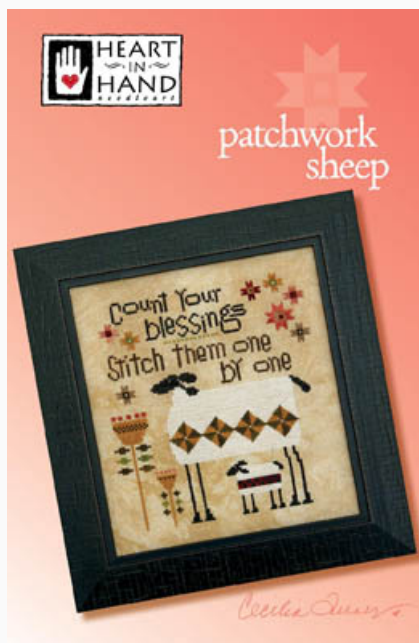

Autumn Whirligig

da: Heart In Hand Needleart

Modello: SCHHOF19-2123

Autumn Whirligig

Prezzo: € 7.49 (incl. IVA)

Schemi Punto Croce

Needle And Thread

da: Heart In Hand Needleart

Modello: SCHHOF19-2124

Needle And Thread

Prezzo: € 7.49 (incl. IVA)

Schemi Punto Croce

Patchwork Sheep

da: Heart In Hand Needleart

Modello: SCHHOF19-2125

Patchwork Sheep

Prezzo: € 12.48 (incl. IVA)

Schemi Punto Croce

Farmhouse Bird

da: Heart In Hand Needleart

Modello: SCHHOF19-2126

Farmhouse Bird

Prezzo: € 10.61 (incl. IVA)

Schemi Punto Croce