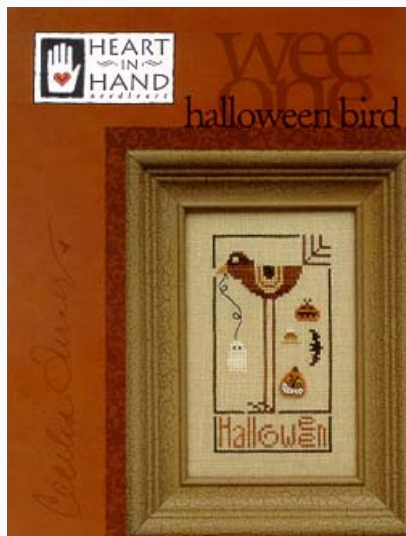

 4456S - Small Red

Brandy

Gift

Schemi Punto Croce

Halloween Bird

da: Heart In Hand Needleart

Modello: SCHHOF04-2214

Halloween Bird
Punti 42x78