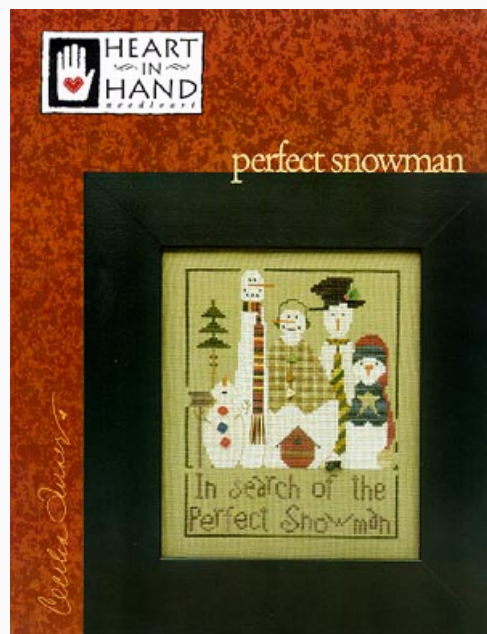

Schemi Punto Croce

Perfect Snowman

da: Heart In Hand Needleart

Modello: SCHHOF02-2812

Perfect Snowman
Punti 82x105

Prezzo: € 9.98 (incl. IVA)

Lista dei Materiali: nella pagina successiva è presente la lista dei materiali necessari per la realizzazione.