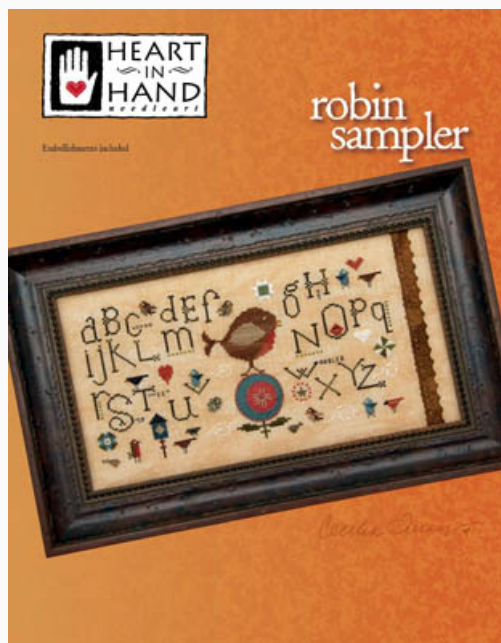

Prezzo: € 16.22 (incl. IVA)

Schemi Punto Croce

Pocket Round - Crow

da: Heart In Hand Needleart

Modello: SCHHOF20-2401

Pocket Round - Crow

Prezzo: € 8.73 (incl. IVA)

Schemi Punto Croce

Patchwork Crow

da: Heart In Hand Needleart

Modello: SCHHOF20-2402

Patchwork Crow

Prezzo: € 17.47 (incl. IVA)

Schemi Punto Croce

Robin Sampler (w/embellishments)

da: Heart In Hand Needleart

Modello: SCHHOF20-2542

Robin Sampler (w/embellishments)

Prezzo: € 18.72 (incl. IVA)

Schemi Punto Croce

Creeping It Round (w/embellishments)

da: Heart In Hand Needleart

Modello: SCHHOF20-2543

Creeping It Round (w/embellishments)

Prezzo: € 10.61 (incl. IVA)

Schemi Punto Croce

Wee Santa 2020

da: Heart In Hand Needleart

Modello: SCHHOF20-2544

Wee Santa 2020

Prezzo: € 10.61 (incl. IVA)

Schemi Punto Croce