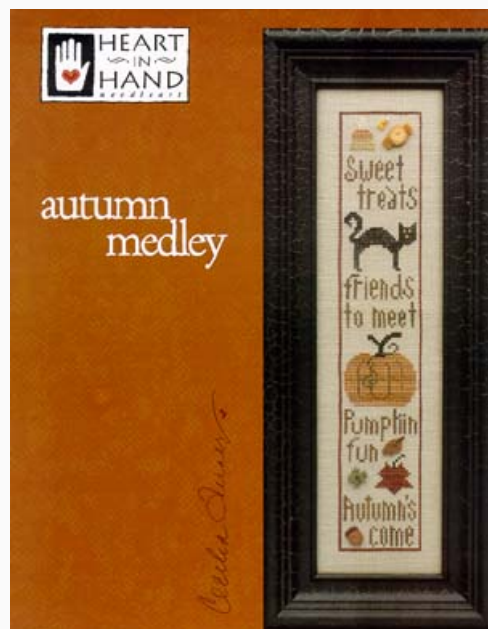

Schemi Punto Croce

Autumn Medley

da: Heart In Hand Needleart

Modello: SCHHOF04-2211

Autumn Medley
Punti 32x172

Prezzo: € 9.98 (incl. IVA)

Lista dei Materiali: nella pagina successiva è presente la lista dei materiali necessari per la realizzazione.