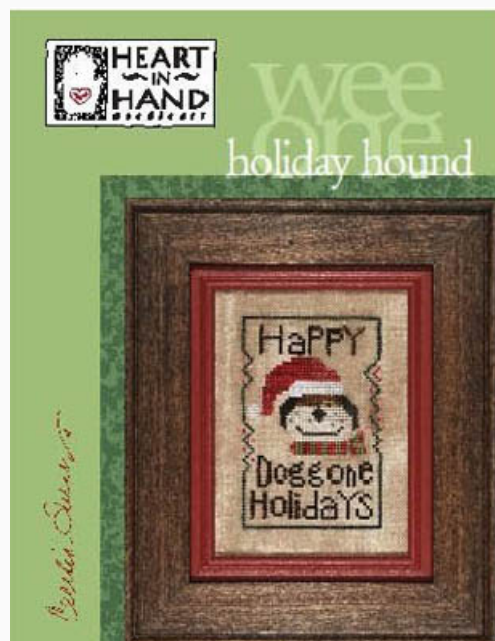

da: Heart In Hand Needleart

Modello: SCHHOF12-1846

Wee One: Mr & Mrs (w/charms)

Prezzo: € 10.61 (incl. IVA)

Schemi Punto Croce

Halloween Parade

da: Heart In Hand Needleart

Modello: SCHHOF12-2432

Halloween Parade

Prezzo: € 9.98 (incl. IVA)

Schemi Punto Croce

Holiday Hound

da: Heart In Hand Needleart

Modello: SCHHOF12-2929

Holiday Hound

Prezzo: € 6.24 (incl. IVA)