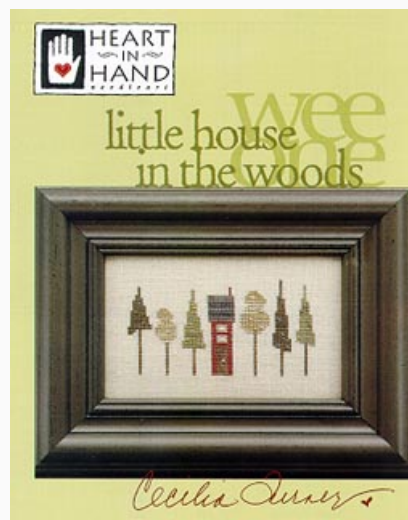

Schemi Punto Croce

Herbert (Wee One)

da: Heart In Hand Needleart

Herbert

Wee One™

Cecilia Turner
Needle Artist

Modello: SCHHOF01-2802

Herbert (Wee One)

Prezzo: € 6.24 (incl. IVA)

Schemi Punto Croce

Little House In The Woods

da: Heart In Hand Needleart

Modello: SCHHOF03-2606

Little House In The Woods

Prezzo: € 6.24 (incl. IVA)

Schemi Punto Croce