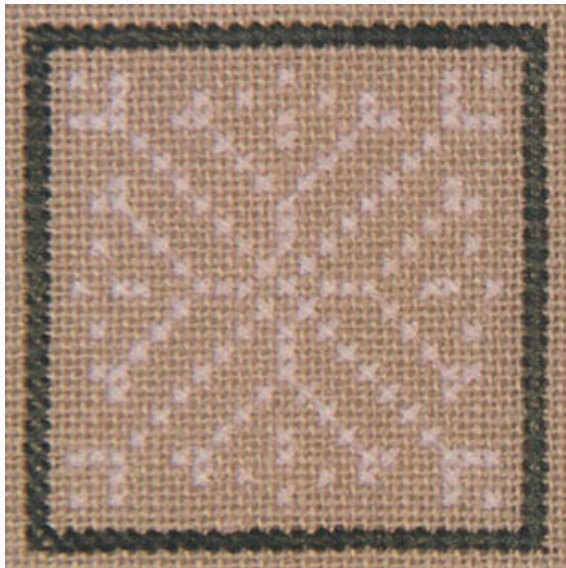

Christmas Markings: Candy

da: Heart In Hand Needleart

Modello: SCHHOF09-1514

Christmas Markings: Candy

Prezzo: € 6.24 (incl. IVA)

Schemi Punto Croce

Christmas Markings: Snowflake

da: Heart In Hand Needleart