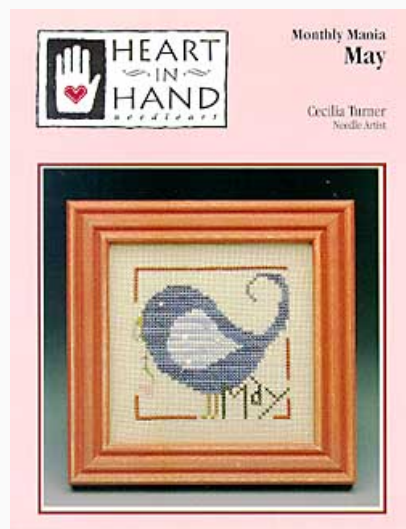

Schemi Punto Croce

Monthly Mania-May

da: Heart In Hand Needleart

Modello: SCHHOF00-1488

Monthly Mania-May

Prezzo: € 4.99 (incl. IVA)

Lista dei Materiali: nella pagina successiva è presente la lista dei materiali necessari per la realizzazione.