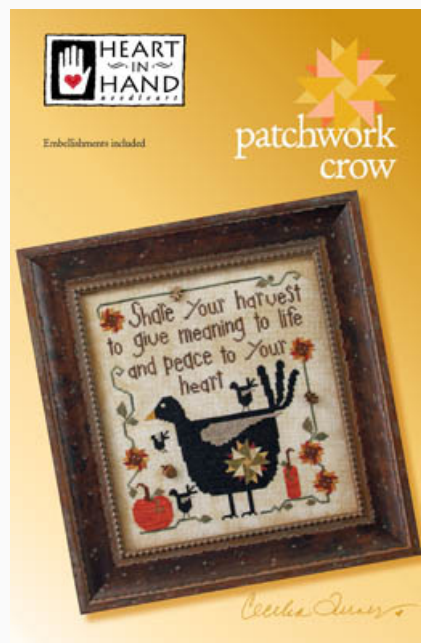

Modello: SCHHOF20-1987

Pocket Round Bee

Prezzo: € 8.73 (incl. IVA)

Schemi Punto Croce

Christmas Square Dance 3

da: Heart In Hand Needleart

Modello: SCHHOF20-2400

Christmas Square Dance 3

Prezzo: € 16.22 (incl. IVA)

Schemi Punto Croce

Pocket Round - Crow

da: Heart In Hand Needleart

Modello: SCHHOF20-2401

Pocket Round - Crow

Prezzo: € 8.73 (incl. IVA)

Schemi Punto Croce

Patchwork Crow

da: Heart In Hand Needleart

Modello: SCHHOF20-2402

Patchwork Crow

Prezzo: € 17.47 (incl. IVA)

Schemi Punto Croce

Robin Sampler (w/embellishments)

da: Heart In Hand Needleart