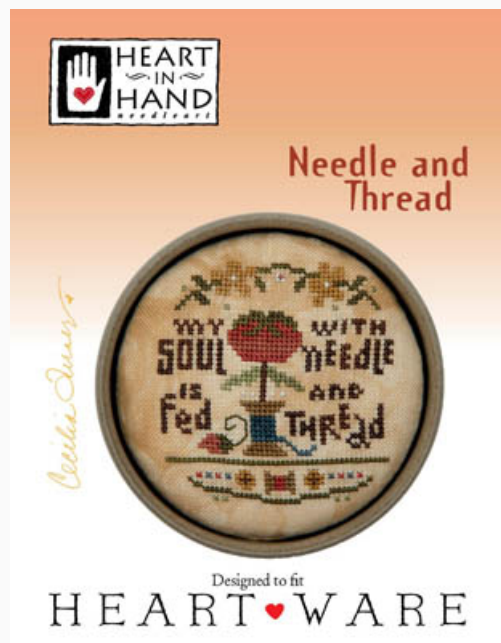

Prezzo: € 8.73 (incl. IVA)

Schemi Punto Croce

Square Dance (July - Sept)w/emb

da: Heart In Hand Needleart

Modello: SCHHOF19-2122

Square Dance (July - Sept)w/emb

Prezzo: € 16.22 (incl. IVA)

Schemi Punto Croce

Autumn Whirligig

da: Heart In Hand Needleart

Modello: SCHHOF19-2123

Autumn Whirligig

Prezzo: € 7.49 (incl. IVA)

Schemi Punto Croce

Needle And Thread

da: Heart In Hand Needleart

Modello: SCHHOF19-2124

Needle And Thread

Prezzo: € 7.49 (incl. IVA)

Schemi Punto Croce

Patchwork Sheep

da: Heart In Hand Needleart

Modello: SCHHOF19-2125

Patchwork Sheep

Prezzo: € 12.48 (incl. IVA)

Schemi Punto Croce

Farmhouse Bird

da: Heart In Hand Needleart

Modello: SCHHOF19-2126

Farmhouse Bird

Prezzo: € 10.61 (incl. IVA)

Schemi Punto Croce