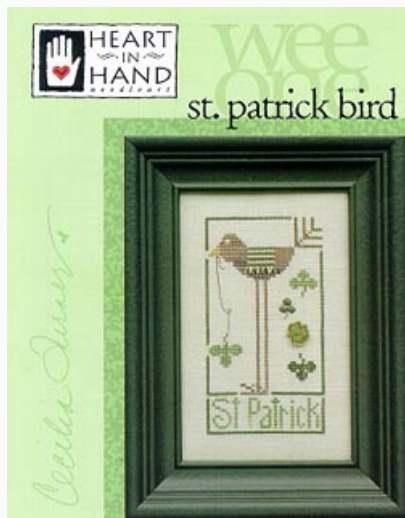

Simply Shaker: Antique

 WDW 1233

WDW 1269

 WDW 1304

Chestnut

Onyx

Schemi Punto Croce

St. Patrick Bird (Wee One)

da: Heart In Hand Needleart

Modello: SCHHOF04-1136

St. Patrick Bird (Wee One)

Prezzo: € 6.24 (incl. IVA)

Schemi Punto Croce

Summer Bird

da: Heart In Hand Needleart

Modello: SCHHOF03-1805