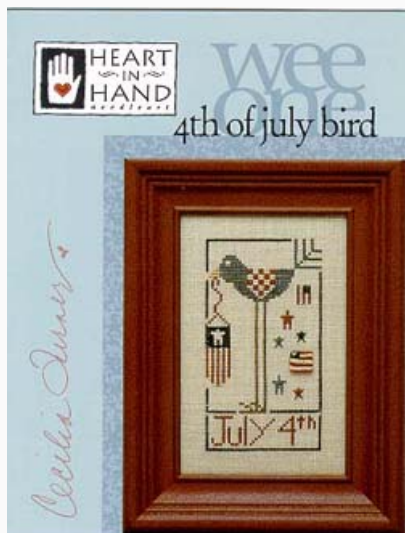

Schemi Punto Croce

4th Of July Bird

da: Heart In Hand Needleart

Modello: SCHHOF04-1983

4th Of July Bird

Prezzo: € 6.24 (incl. IVA)

Schemi Punto Croce

Autumn Bird

da: Heart In Hand Needleart

Modello: SCHHOF03-1806

Autumn Bird

Prezzo: € 6.24 (incl. IVA)

Lista dei Materiali: nella pagina successiva è presente la lista dei materiali necessari per la realizzazione.

LISTA MATERIALI: Autumn Bird