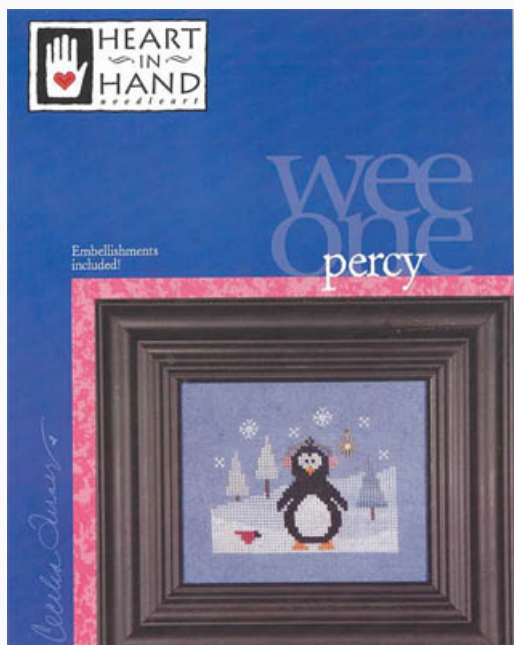

Schemi Punto Croce

Percy (w/charms)

da: Heart In Hand Needleart

Modello: SCHHOF12-1020

Percy (w/charms)

Prezzo: € 10.61 (incl. IVA)