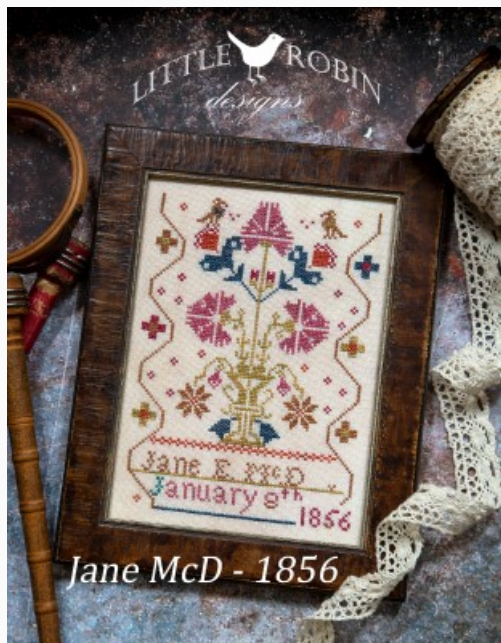

## Clarissa Beaumont - 1875

da: Little Robin Designs

Modello: SCHHOF21-2795

Clarissa Beaumont - 1875

**Prezzo: € 14.97** (incl. IVA)

Schemi Punto Croce

## Sampler In Blue & Green

da: Little Robin Designs

Modello: SCHHOF21-2796

Sampler In Blue & Green

**Prezzo: € 12.48** (incl. IVA)

Schemi Punto Croce

## Jane MCD - 1856

da: Little Robin Designs

Modello: SCHHOF21-2797

Jane MCD - 1856

**Prezzo: € 12.48** (incl. IVA)

Schemi Punto Croce