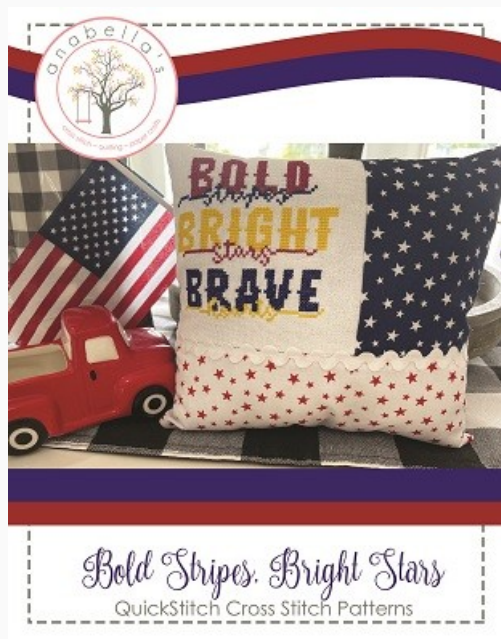

da: Anabella's

Modello: SCHHOF22-1877

America My Home Sweet Home

Prezzo: € 17.47 (incl. IVA)

Schemi Punto Croce

Bumblebees

da: Anabella's

Modello: SCHHOF22-1947

Bumblebees

Prezzo: € 12.48 (incl. IVA)

Schemi Punto Croce

Let Freedom Ring

da: Anabella's

Modello: SCHHOF22-1967

Let Freedom Ring

Punti: 62w x 54h

Prezzo: € 7.49 (incl. IVA)

Schemi Punto Croce

Bold Stripes, Bright Stars, Brave Hearts

da: Anabella's

Modello: SCHHOF22-1968

Bold Stripes, Bright Stars, Brave Hearts
Punti: 64w x 64h

Prezzo: € 7.49 (incl. IVA)