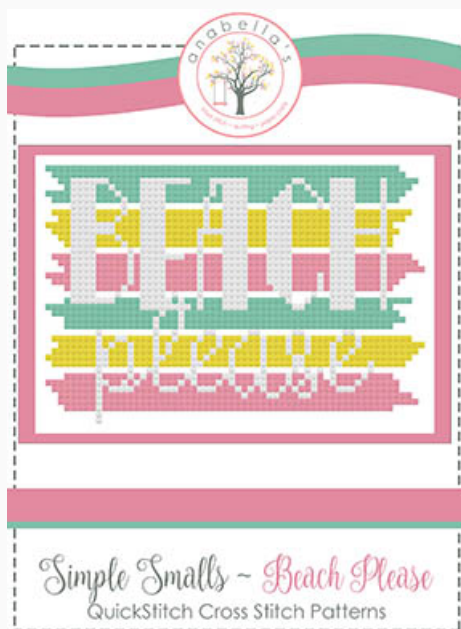

Modello: SCHHOF22-2095

Schema della collezione "Summer Favorites".
Punti: 102w x 103h

Prezzo: € 12.48 (incl. IVA)

Schemi Punto Croce

Beach Please

da: Anabella's

Modello: SCHHOF22-2096

Beach Please
Punti: 62w x 43h

Prezzo: € 9.98 (incl. IVA)

Schemi Punto Croce

Flip Flops

da: Anabella's

Modello: SCHHOF22-2097

Flip Flops
Punti: 59w x 34h

Prezzo: € 9.98 (incl. IVA)

Schemi Punto Croce