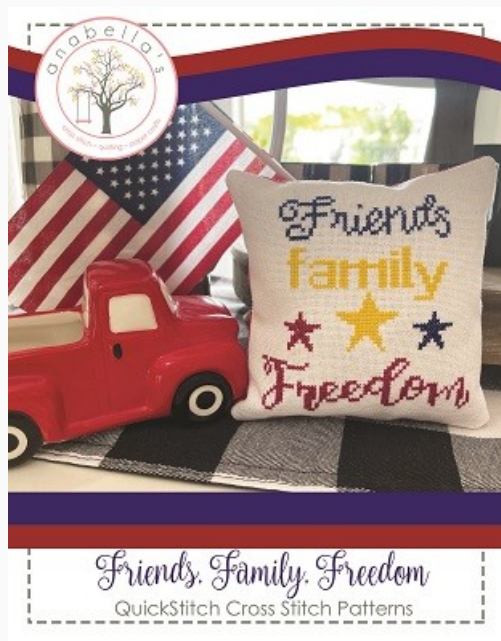

Bumblebees

Prezzo: € 12.48 (incl. IVA)

Schemi Punto Croce

Let Freedom Ring

da: Anabella's

Modello: SCHHOF22-1967

Let Freedom Ring

Punti: 62w x 54h

Prezzo: € 7.49 (incl. IVA)

Schemi Punto Croce

Bold Stripes, Bright Stars, Brave Hearts

da: Anabella's

Modello: SCHHOF22-1968

Bold Stripes, Bright Stars, Brave Hearts
Punti: 64w x 64h

Prezzo: € 7.49 (incl. IVA)

Schemi Punto Croce

Friends, Family, Freedom

da: Anabella's

Modello: SCHHOF22-1969

Friends, Family, Freedom

Punti: 64w x 58h

Prezzo: € 7.49 (incl. IVA)

Schemi Punto Croce