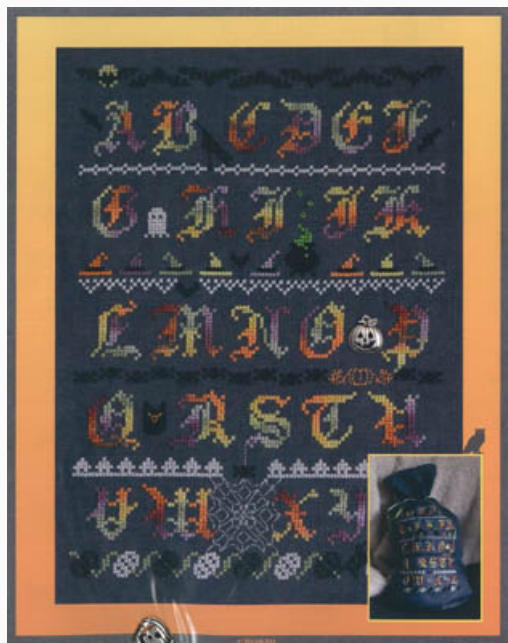

## Winter Cat

da: Cotton Pixels LTP

Modello: SCHHOF22-1638

Winter Cat  
Punti: 48w x 48h  
Nashville 2022

**Prezzo: € 11.85** (incl. IVA)

Schemi Punto Croce

## Halloween Alphabet Sampler (w/charm)

da: Cotton Pixels LTP

Modello: SCHHOF22-1639

Halloween Alphabet Sampler (w/charm)

Punti: 101w x 138h

Nashville 2022

**Prezzo: € 15.35** (incl. IVA)

Schemi Punto Croce