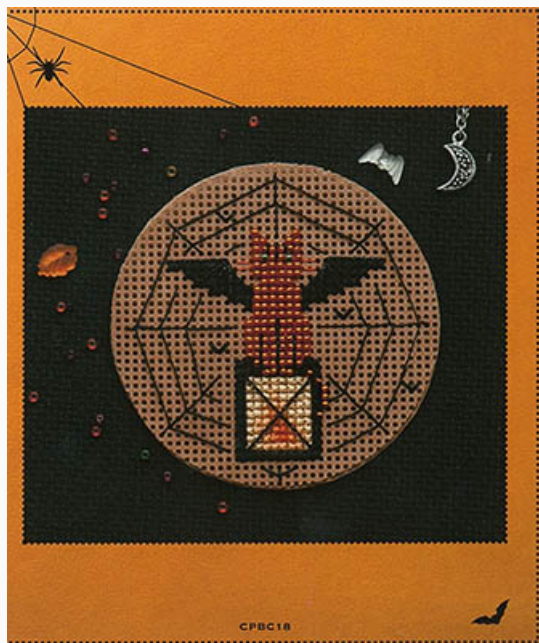

## 3D Summer Bird

da: Cotton Pixels LTP

Modello: SCHHOF22-1807

3D Summer Bird  
Punti: 55w x 37h

**Prezzo: € 9.98** (incl. IVA)

Schemi Punto Croce

## BatCat

da: Cotton Pixels LTP

Modello: SCHHOF22-2226

BatCat

**Prezzo: € 9.36** (incl. IVA)

Schemi Punto Croce