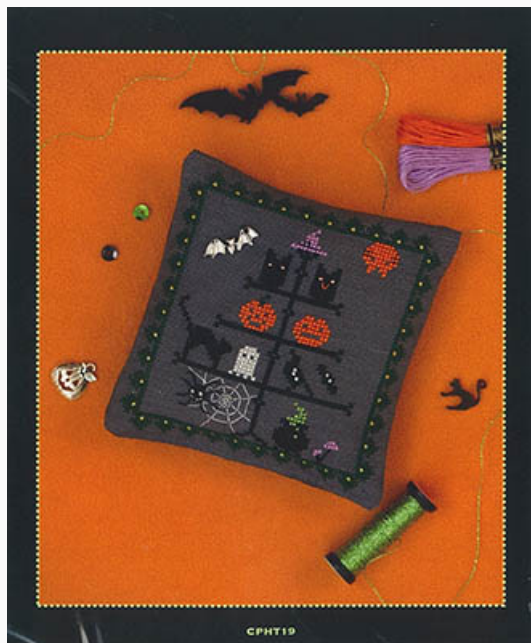

## BatCat

da: Cotton Pixels LTP

Modello: SCHHOF22-2226

BatCat

**Prezzo: € 9.36** (incl. IVA)

Schemi Punto Croce

## Boxing Cat Christmas Tree Decoration

da: Cotton Pixels LTP

Modello: SCHHOF22-2225

Boxing Cat Christmas Tree Decoration

**Prezzo: € 9.36** (incl. IVA)

Schemi Punto Croce

## Halloween Tree

da: Cotton Pixels LTP

Modello: SCHHOF22-2575

Halloween Tree  
Punti: 67w x 67h

**Prezzo: € 11.85** (incl. IVA)

Schemi Punto Croce