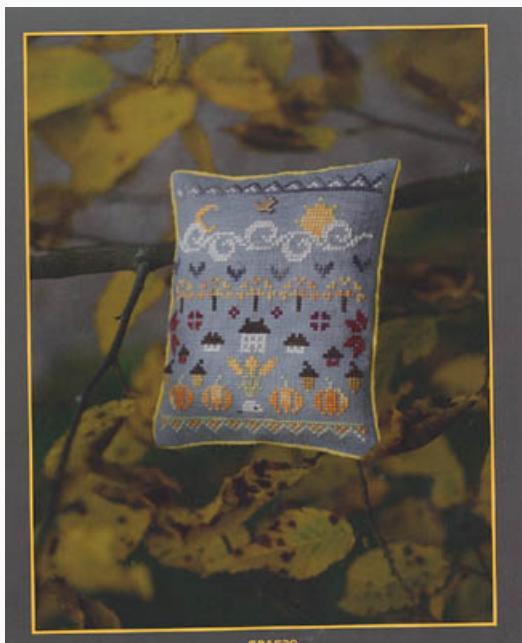

Schemi Punto Croce

Autumn Band Sampler

da: Cotton Pixels LTP

Modello: SCHHOF22-1633

Autumn Band Sampler

Punti: 61w x 71h

Nashville 2022

Prezzo: € 12.23 (incl. IVA)