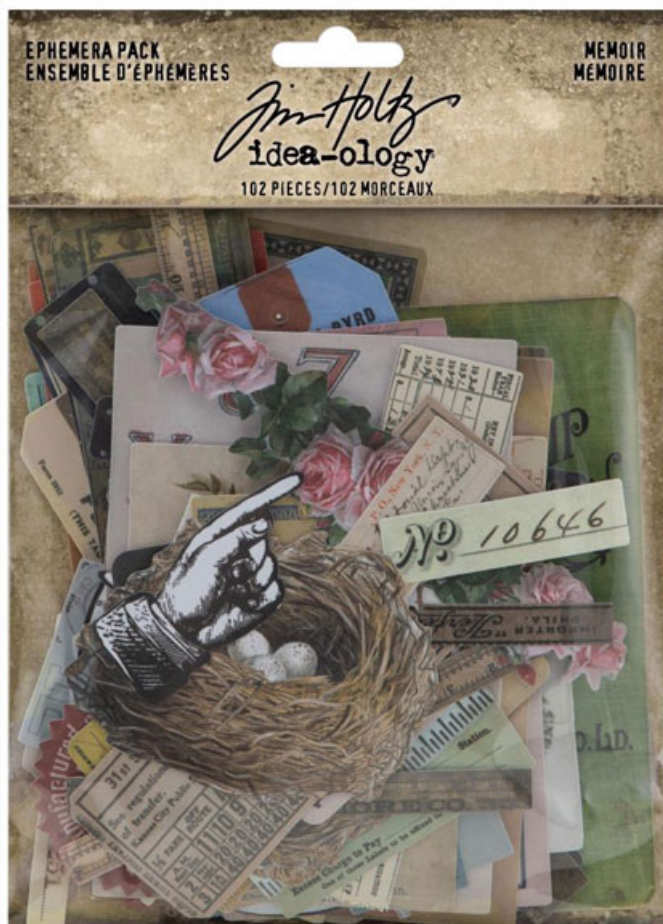

Decorazioni, Carta, Colori - Carta Decorata

Idea-Ology Kraft Cartoncini - Colori metallic

da: Tim Holz - Advantus

Modello: KITNOT-TH94228

Tim Holtz Kraft Stock Metallic Colors è una base ideale per qualsiasi creazione di carta. La stampa unica di queste carte metalliche può essere gofrata, piegata o levigata per rivelare la sua base *Kraft*. Ideale per qualsiasi progetto che richieda una carta metallizzata in tinta unita. Utilizzare su pagine di album, in un diario di progetti o come base per qualsiasi idea! Costruito con carta pesante.

Questo pacchetto contiene 24 fogli di ca. 15.24 cm. x 22.86 cm.

Prezzo: € 18.09 (incl. IVA)

Decorazioni, Carta, Colori - Carta Decorata

Idea-Ology Carte Tascabili

da: Tim Holtz - Advantus

Modello: KITNOT-TH94226

Queste *pocket cards* disegnate da Tim Holtz sono cartoncini fronte-retro che combinano design con dettagli in stile vintage. Puoi utilizzarle per realizzare biglietti, decorare pagine di album di ricordi, mini libri e altro ancora per donare un tocco di nostalgia alle tue creazioni. I biglietti sono disponibili in tre dimensioni: (20) biglietti da 7.62 cm x 5.08 cm, (15) biglietti da 7.62 cm x 15.2 cm e (20) biglietti da 7.62 cm x 10.16 cm. Questa confezione contiene le carte tascabili Idea-Ology di Tim Holtz, 55 pezzi.

Prezzo: € 12.43 (incl. IVA)

Decorazioni, Carta, Colori - Carta Decorata

Idea-Ology Pacchetto Ephemera - Ricordi

da: Tim Holz - Advantus

Modello: KITNOT-TH94221

Il *Idea-Ology Ephemera Pack - Memoir* di Tim Holtz aggiunge spunti interessanti con elementi vintage che valorizzeranno qualsiasi progetto. Questa raccolta curata di paperie ispirata al passato ha una tipografia unica e illustrazioni colorate. Prodotto su carta pesante. Questa confezione contiene 102 pezzi e le dimensioni variano da 2.54 x 0.64 cm a 11.75 x 8,25 cm.