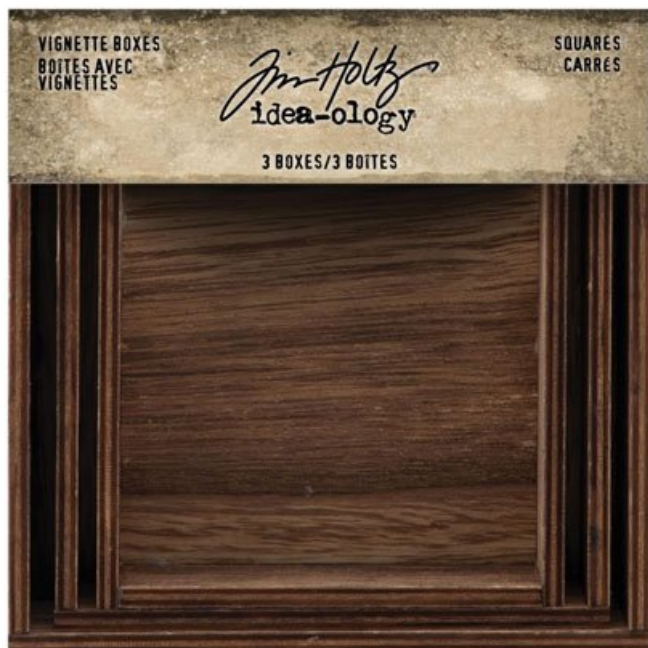

## Idea-Ology Scatole aperte

da: Tim Holz - Advantus

Modello: KITNOT-TH94242

Le scatole aperte di Tim Holz sono la struttura perfetta per creare un assemblaggio dimensionale o un'opera d'arte. Le possibilità creative sono infinite con queste scatole di legno carbonizzato da riempire con i tuoi elementi artistici preferiti. Sono disponibili in tre dimensioni: uno da 10.16 x 10.16 cm, uno da 12.06 x 12.06 cm e uno da 13.9 x 13.9 cm, la profondità varia da 2.22 a 3.17 cm di profondità. Costruito in legno. Questa confezione contiene 3 pezzi.