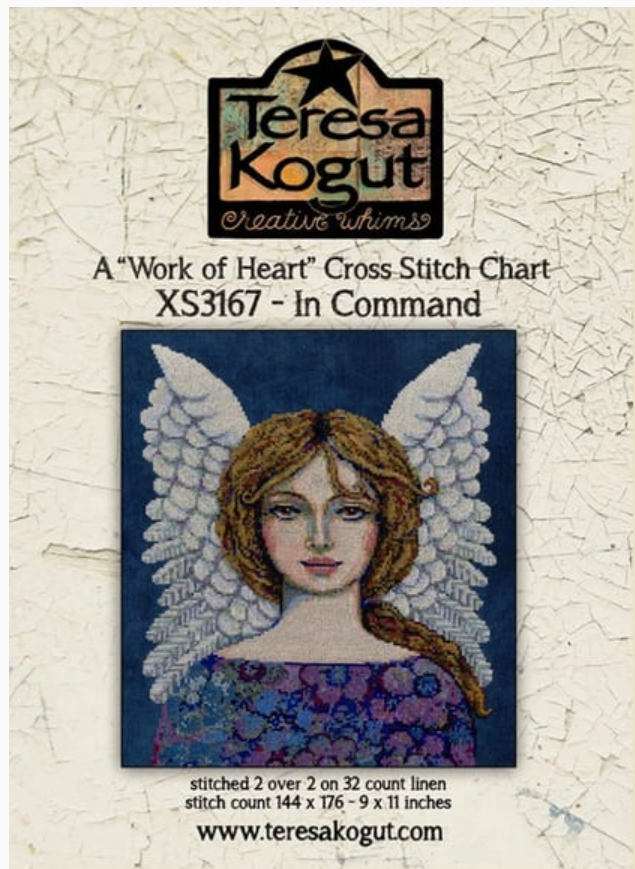

Schemi Punto Croce

In Command - Work of Heart

da: Teresa Kogut

Modello: LIBTKO-XS3167

Punti 144 x 176

Prezzo: € 23.50 (incl. IVA)

Lista dei Materiali: nella pagina successiva è presente la lista dei materiali necessari per la realizzazione.