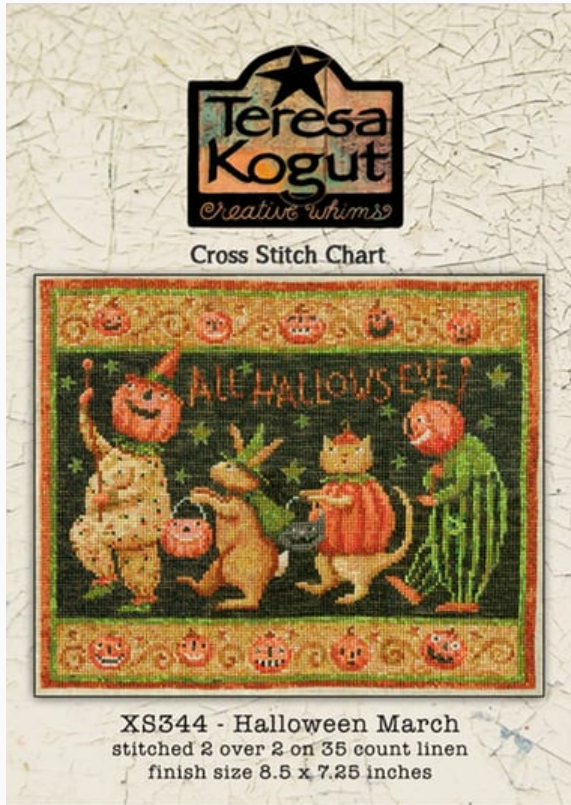

Schemi Punto Croce

Halloween March

da: Teresa Kogut

Modello: LIBTKO-XS344

Punti 150 x 128

Prezzo: € 15.00 (incl. IVA)

Lista dei Materiali: nella pagina successiva è presente la lista dei materiali necessari per la realizzazione.