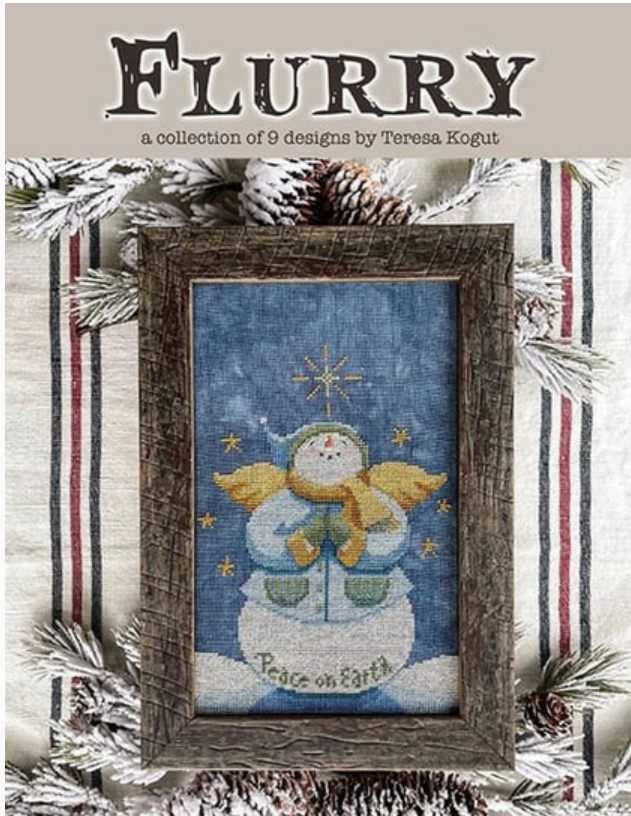

Schemi Punto Croce

Flurry

da: Teresa Kogut

Modello: LIBTKO-FLURRY

9 modelli di punto croce di Teresa Kogut:
"Happy Birthday Jesus", "Bearing Gifts", "Be Merry", "Snow Clown", "Pray for Peace", "Winter Bouquet", "Snow Family", "Welcome", "World Go Round"

Prezzo: € 35.00 (incl. IVA)