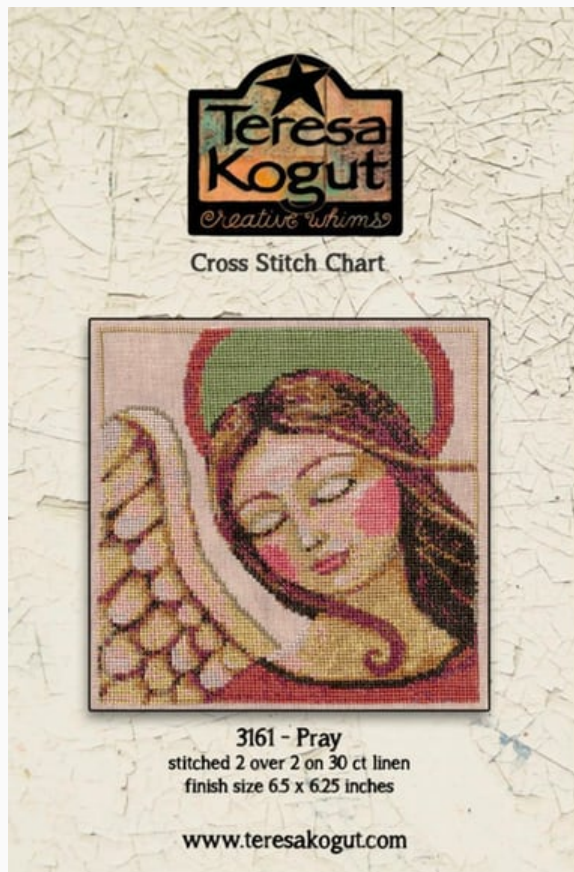

Schemi Punto Croce

Pray

da: Teresa Kogut

Modello: LIBTKO-XS3161

Punti 100 x 101

Prezzo: € 15.00 (incl. IVA)

Lista dei Materiali: nella pagina successiva è presente la lista dei materiali necessari per la realizzazione.