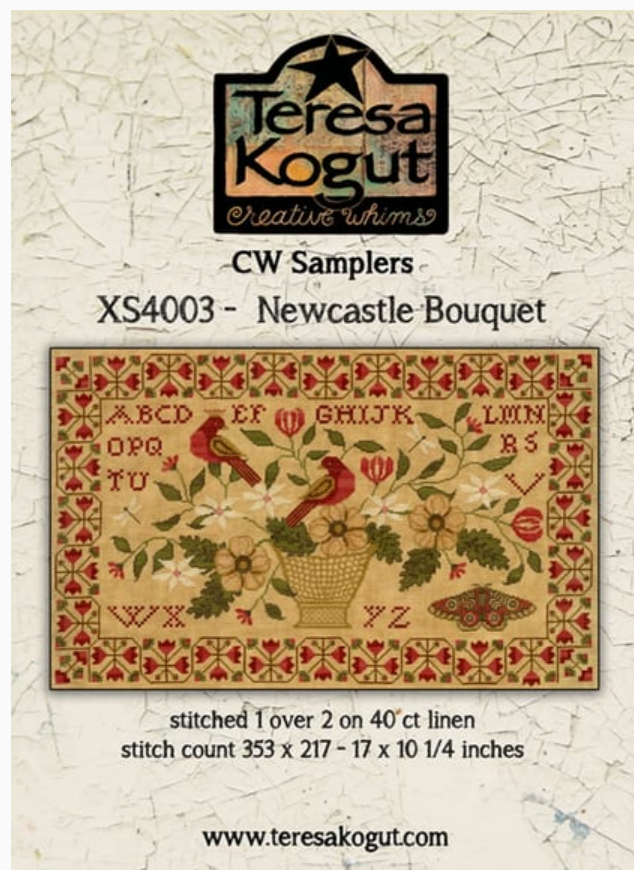

Schemi Punto Croce

Newcastle Bouquet

da: Teresa Kogut

Modello: LIBTKO-XS4003

Punti 353 x 217
CW Samplers

Prezzo: € 24.00 (incl. IVA)

Lista dei Materiali: nella pagina successiva è presente la lista dei materiali necessari per la realizzazione.