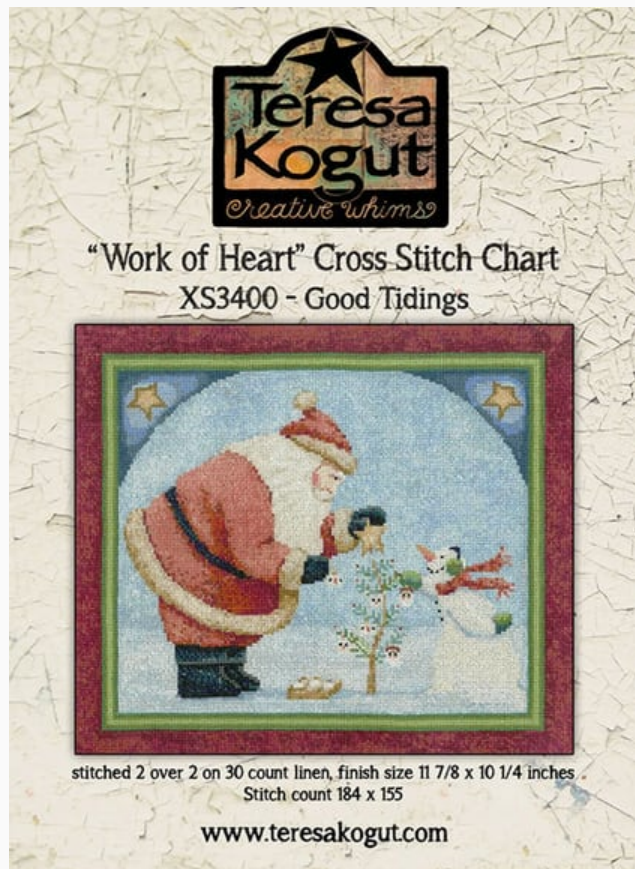

Schemi Punto Croce

Good Tidings - Work of Heart

da: Teresa Kogut

Prezzo: € 23.50 (incl. IVA)

Lista dei Materiali: nella pagina successiva è presente la lista dei materiali necessari per la realizzazione.