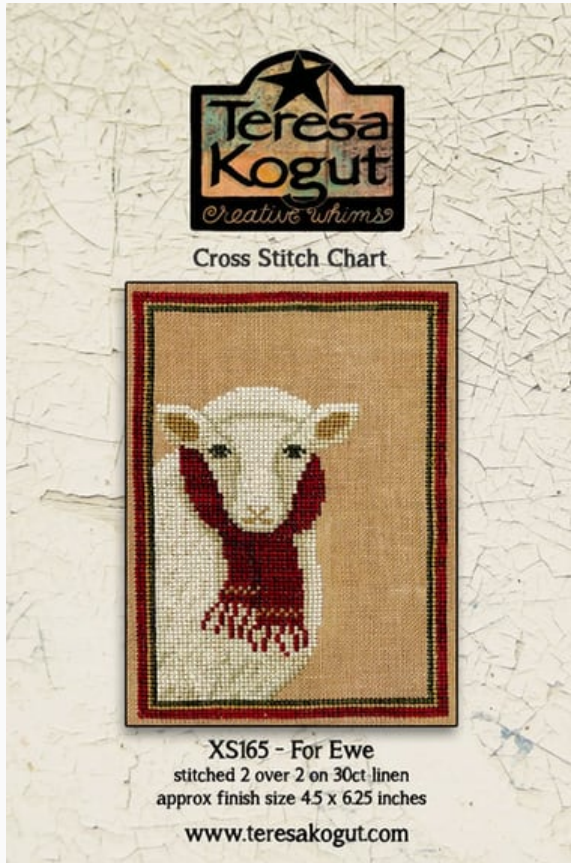

Schemi Punto Croce

For Ewe

da: Teresa Kogut

Modello: LIBTKO-XS165

Punti 68 x 96

Prezzo: € 15.00 (incl. IVA)

Lista dei Materiali: nella pagina successiva è presente la lista dei materiali necessari per la realizzazione.