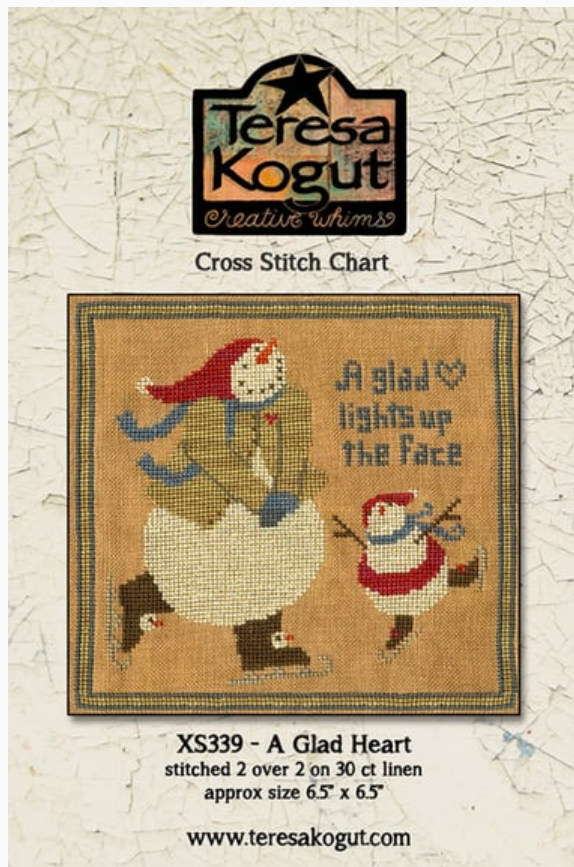

Schemi Punto Croce

A Glad Heart

da: Teresa Kogut

Modello: LIBTKO-XS339

Punti 105 x 103

Prezzo: € 15.00 (incl. IVA)

Lista dei Materiali: nella pagina successiva è presente la lista dei materiali necessari per la realizzazione.