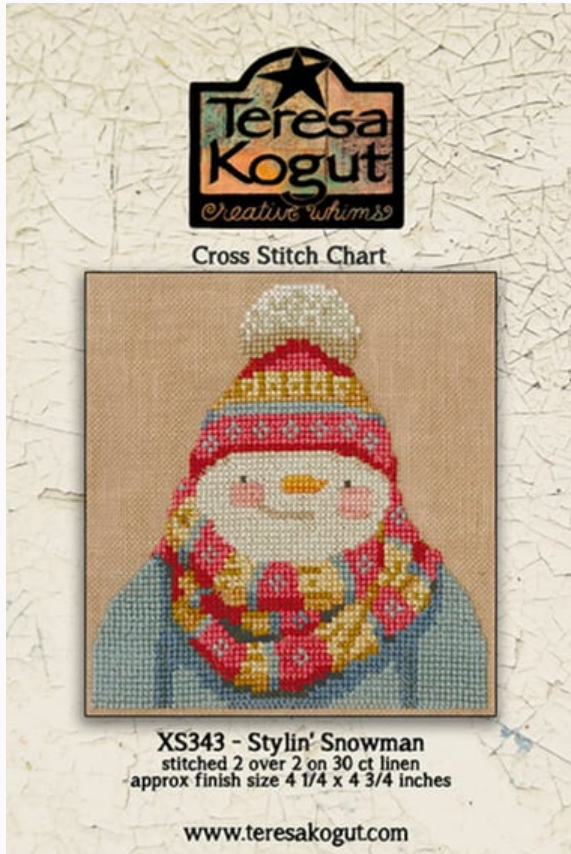

Schemi Punto Croce

Stylin' Snowman

da: Teresa Kogut

Modello: LIBTKO-XS343

Punti 71 x 68

Prezzo: € 15.00 (incl. IVA)

Lista dei Materiali: nella pagina successiva è presente la lista dei materiali necessari per la realizzazione.