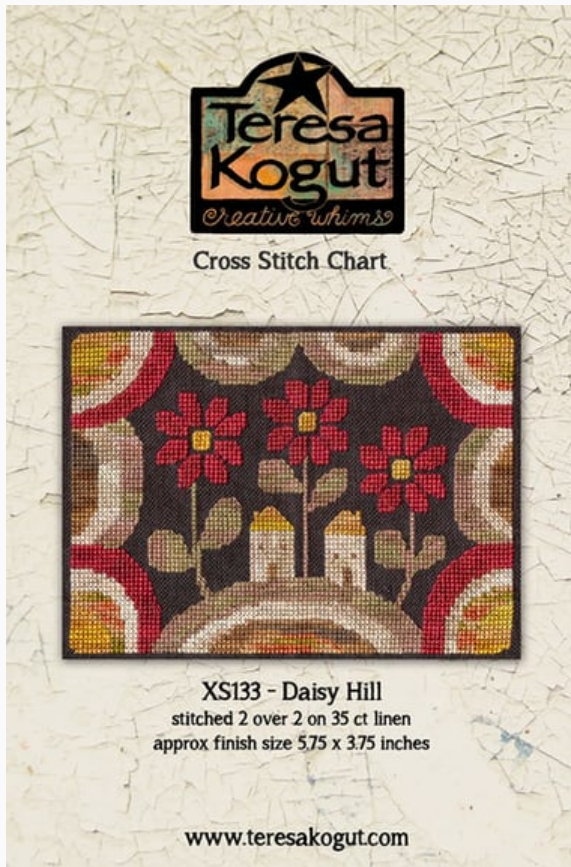

Schemi Punto Croce

Daisy Hill

da: Teresa Kogut

Modello: LIBTKO-XS133

Punti 100 x 68

Prezzo: € 15.00 (incl. IVA)

Lista dei Materiali: nella pagina successiva è presente la lista dei materiali necessari per la realizzazione.