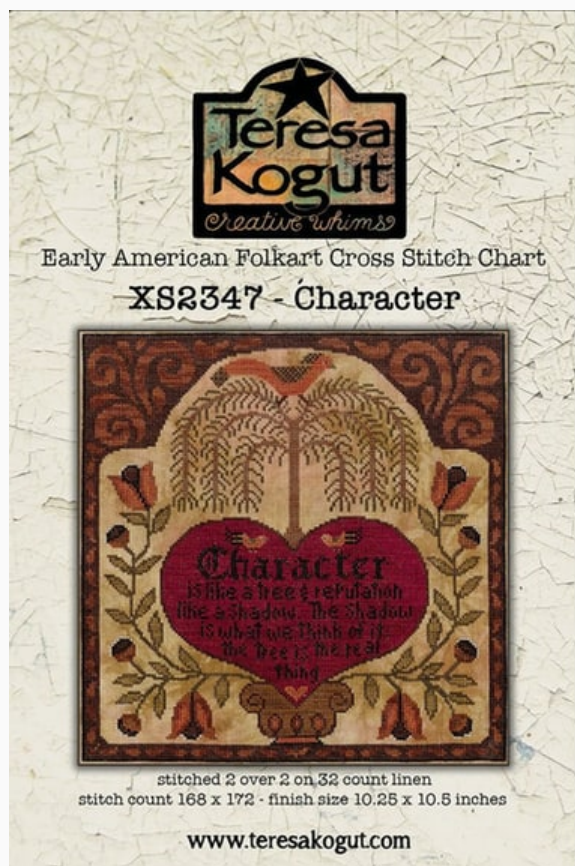

Schemi Punto Croce

Early American Folkart - Character

da: Teresa Kogut

Modello: LIBTKO-XS2347

Punti 168 x 172

Prezzo: € 15.00 (incl. IVA)

Lista dei Materiali: nella pagina successiva è presente la lista dei materiali necessari per la realizzazione.