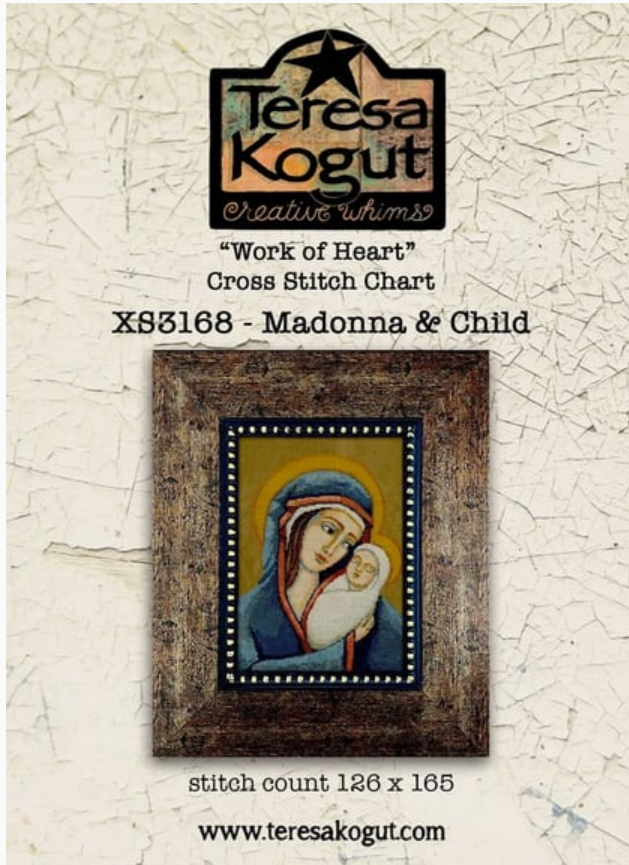

Schemi Punto Croce

Madonna and Child - Work of Heart

da: Teresa Kogut

Modello: LIBTKO-XS3168

Punti 126 x 165

Prezzo: € 23.50 (incl. IVA)

Lista dei Materiali: nella pagina successiva è presente la lista dei materiali necessari per la realizzazione.