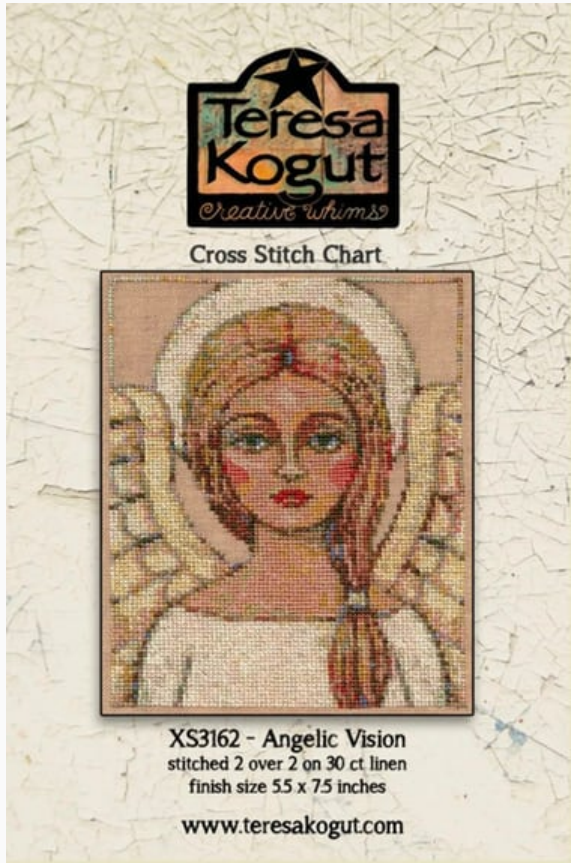

Schemi Punto Croce

Angelic Vision

da: Teresa Kogut

Modello: LIBTKO-XS3162

Punti 85 x 107

Prezzo: € 15.00 (incl. IVA)

Lista dei Materiali: nella pagina successiva è presente la lista dei materiali necessari per la realizzazione.