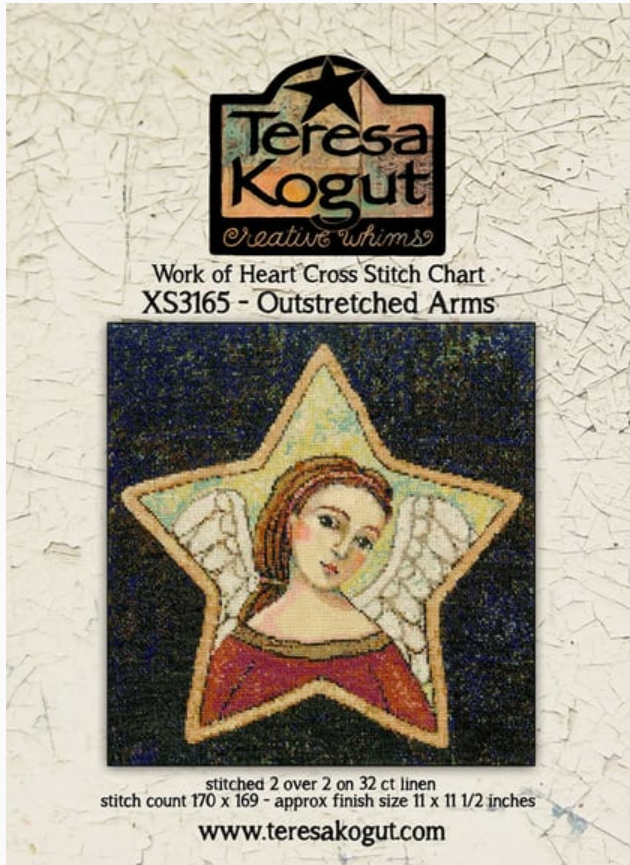

Schemi Punto Croce

Outstretched Arms - Work of Heart

da: Teresa Kogut

Modello: LIBTKO-XS3165

Punti 170 x 169

Prezzo: € 23.50 (incl. IVA)

Lista dei Materiali: nella pagina successiva è presente la lista dei materiali necessari per la realizzazione.