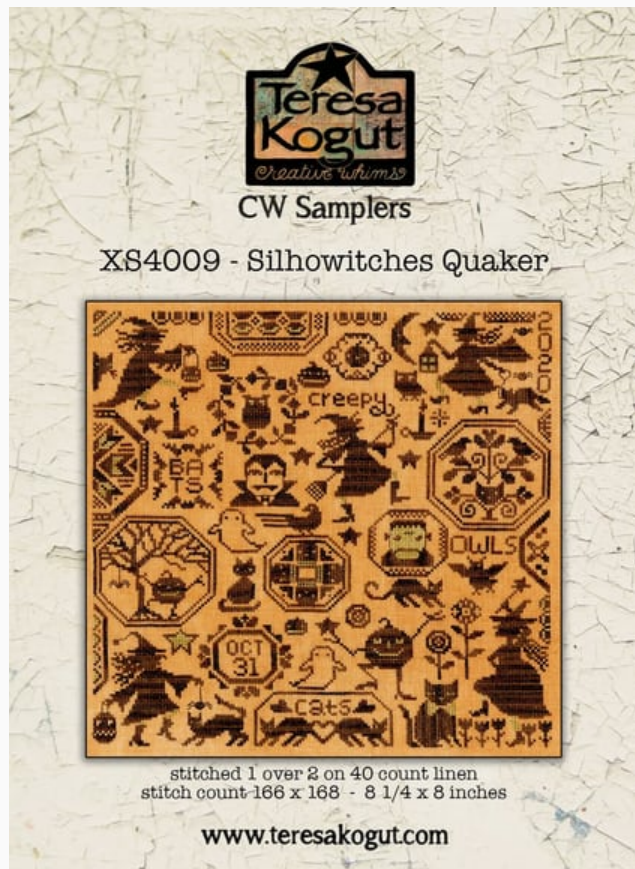

Schemi Punto Croce

Silhowitches Quaker

da: Teresa Kogut

Lista dei Materiali: nella pagina successiva è presente la lista dei materiali necessari per la realizzazione.