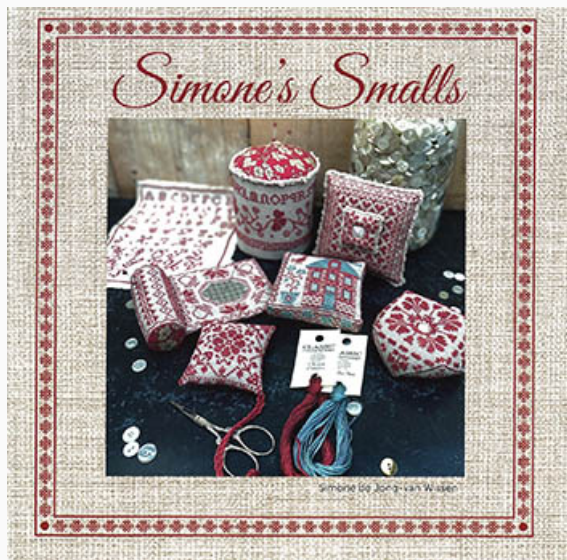

da: Atelier Soed Idee

Modello: SCHHOF22-1982

GH 1857

Prezzo: € 37.43 (incl. IVA)

Schemi Punto Croce

Simone's Smalls

da: Atelier Soed Idee

Modello: SCHHOF22-1983