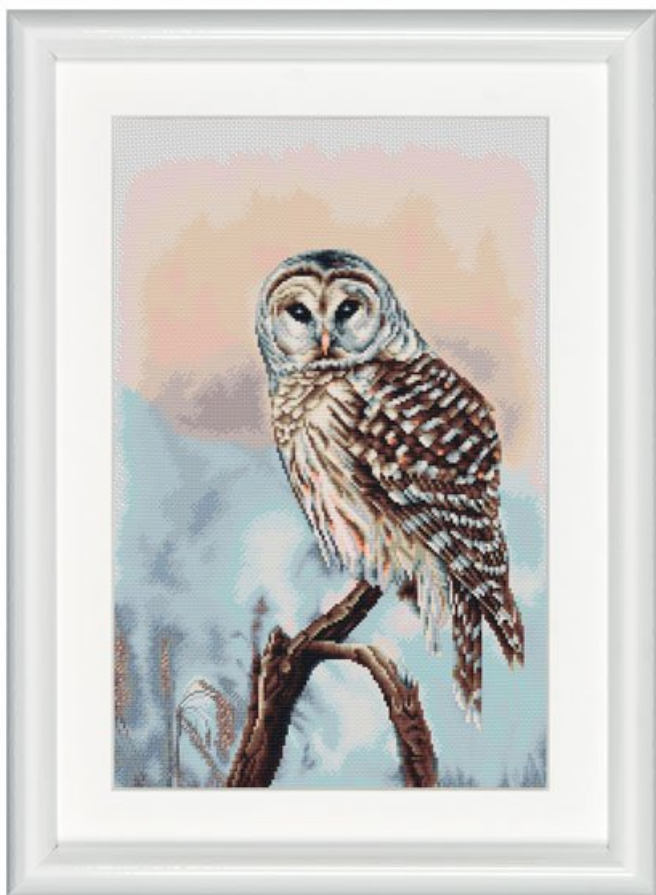

Kit - Kit Punto Croce - Dutch Stitch Brothers

Forest Friends

da: Dutch Stitch Brothers

Modello: KITWIC-DSB008L

Il Kit include stoffa lino 28 ct, filati, aghi e istruzioni.

Dimensioni: 30 cm. x 10 cm.

Prezzo: € 19.99 (incl. IVA)

Prezzo: € 33.99 (incl. IVA)

Kit - Kit Punto Croce - Dutch Stitch Brothers

Three Cats

da: Dutch Stitch Brothers

Modello: KITWIC-DSB0012L

Il Kit include stoffa lino 28 ct, filati, aghi e istruzioni.

Dimensioni: 18 cm. x 26 cm.

Prezzo: € 24.99 (incl. IVA)

Kit - Kit Punto Croce - Dutch Stitch Brothers

Cat with Butterfly

da: Dutch Stitch Brothers

Modello: KITWIC-DSB0013L

Il Kit include stoffa lino 28 ct, filati, aghi e istruzioni.

Dimensioni: 24 cm. x 34 cm.

Prezzo: € 34.99 (incl. IVA)

Kit - Kit Punto Croce - Dutch Stitch Brothers

Owl

da: Dutch Stitch Brothers

Modello: KITWIC-DSB0014L

Il Kit include stoffa lino 28 ct, filati, aghi e istruzioni.

Dimensioni: 26 cm. x 40 cm.