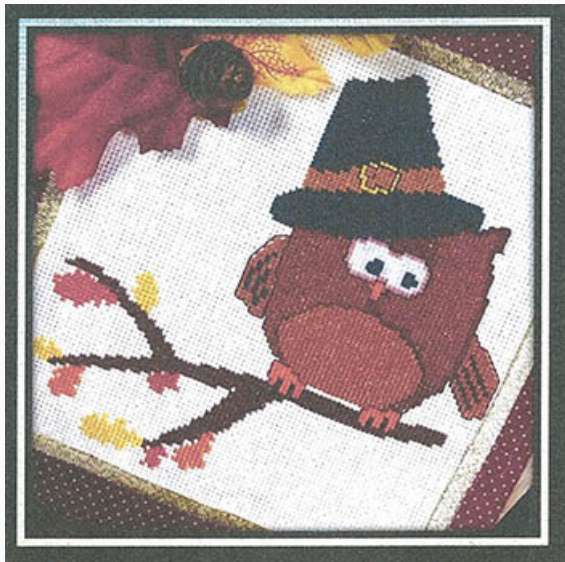

Schemi Punto Croce

Thankful For My Tribe

da: Barefoot Needleart, LLC

Modello: SCHHOF22-2622

Thankful For My Tribe

Punti: 80w x 66h

Prezzo: € 8.11 (incl. IVA)

Schemi Punto Croce

Thanksgiving Mr. Owl

da: Barefoot Needleart, LLC

Modello: SCHHOF22-2623

Thanksgiving Mr. Owl

Punti: 95w x 99h

Prezzo: € 8.11 (incl. IVA)

Schemi Punto Croce

Vintage American Beacon