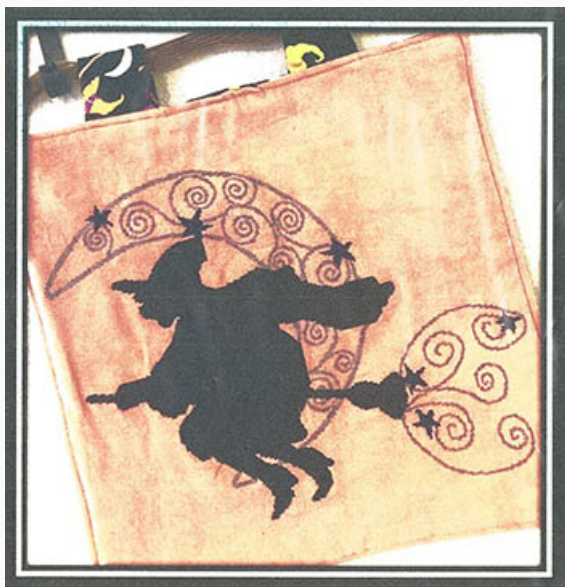

Schemi Punto Croce

Joy

da: Barefoot Needleart, LLC

Modello: SCHHOF22-2637

Joy
Punti: 73w x 44h

Prezzo: € 7.49 (incl. IVA)

Schemi Punto Croce

Halloween Hammock

da: Barefoot Needleart, LLC

Modello: SCHHOF22-2638

Halloween Hammock

Punti: 146w x 151h

Prezzo: € 14.97 (incl. IVA)

Schemi Punto Croce

Moonlight Witch

da: Barefoot Needleart, LLC