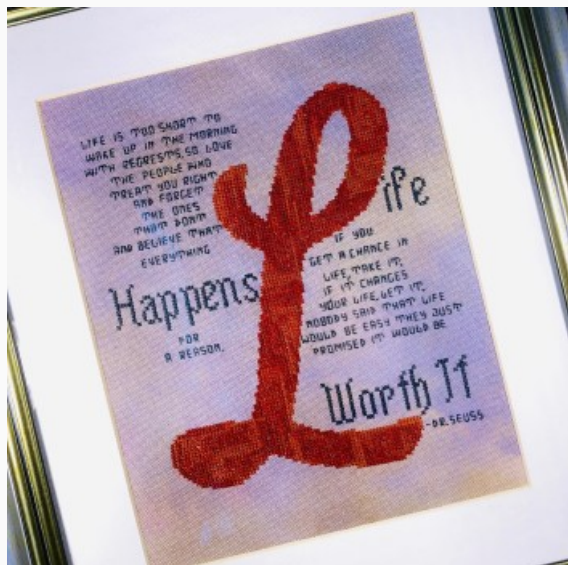

Witch Upon A Star
Punti: 57w x 63h

Prezzo: € 8.11 (incl. IVA)

Schemi Punto Croce

Athenian

da: Barefoot Needleart, LLC

Modello: SCHHOF22-2626

Athenian
Punti: 154w x 245h

Prezzo: € 12.48 (incl. IVA)

Schemi Punto Croce

Liberty Turtle

da: Barefoot Needleart, LLC

Modello: SCHHOF22-2627

Liberty Turtle

Punti: 136w x 166h

Prezzo: € 12.48 (incl. IVA)

Schemi Punto Croce

Life Is Too Short

da: Barefoot Needleart, LLC

Modello: SCHHOF22-2628

Life Is Too Short
Punti: 98w x 110h

Prezzo: € 12.48 (incl. IVA)

Schemi Punto Croce

Loving You

da: Barefoot Needleart, LLC